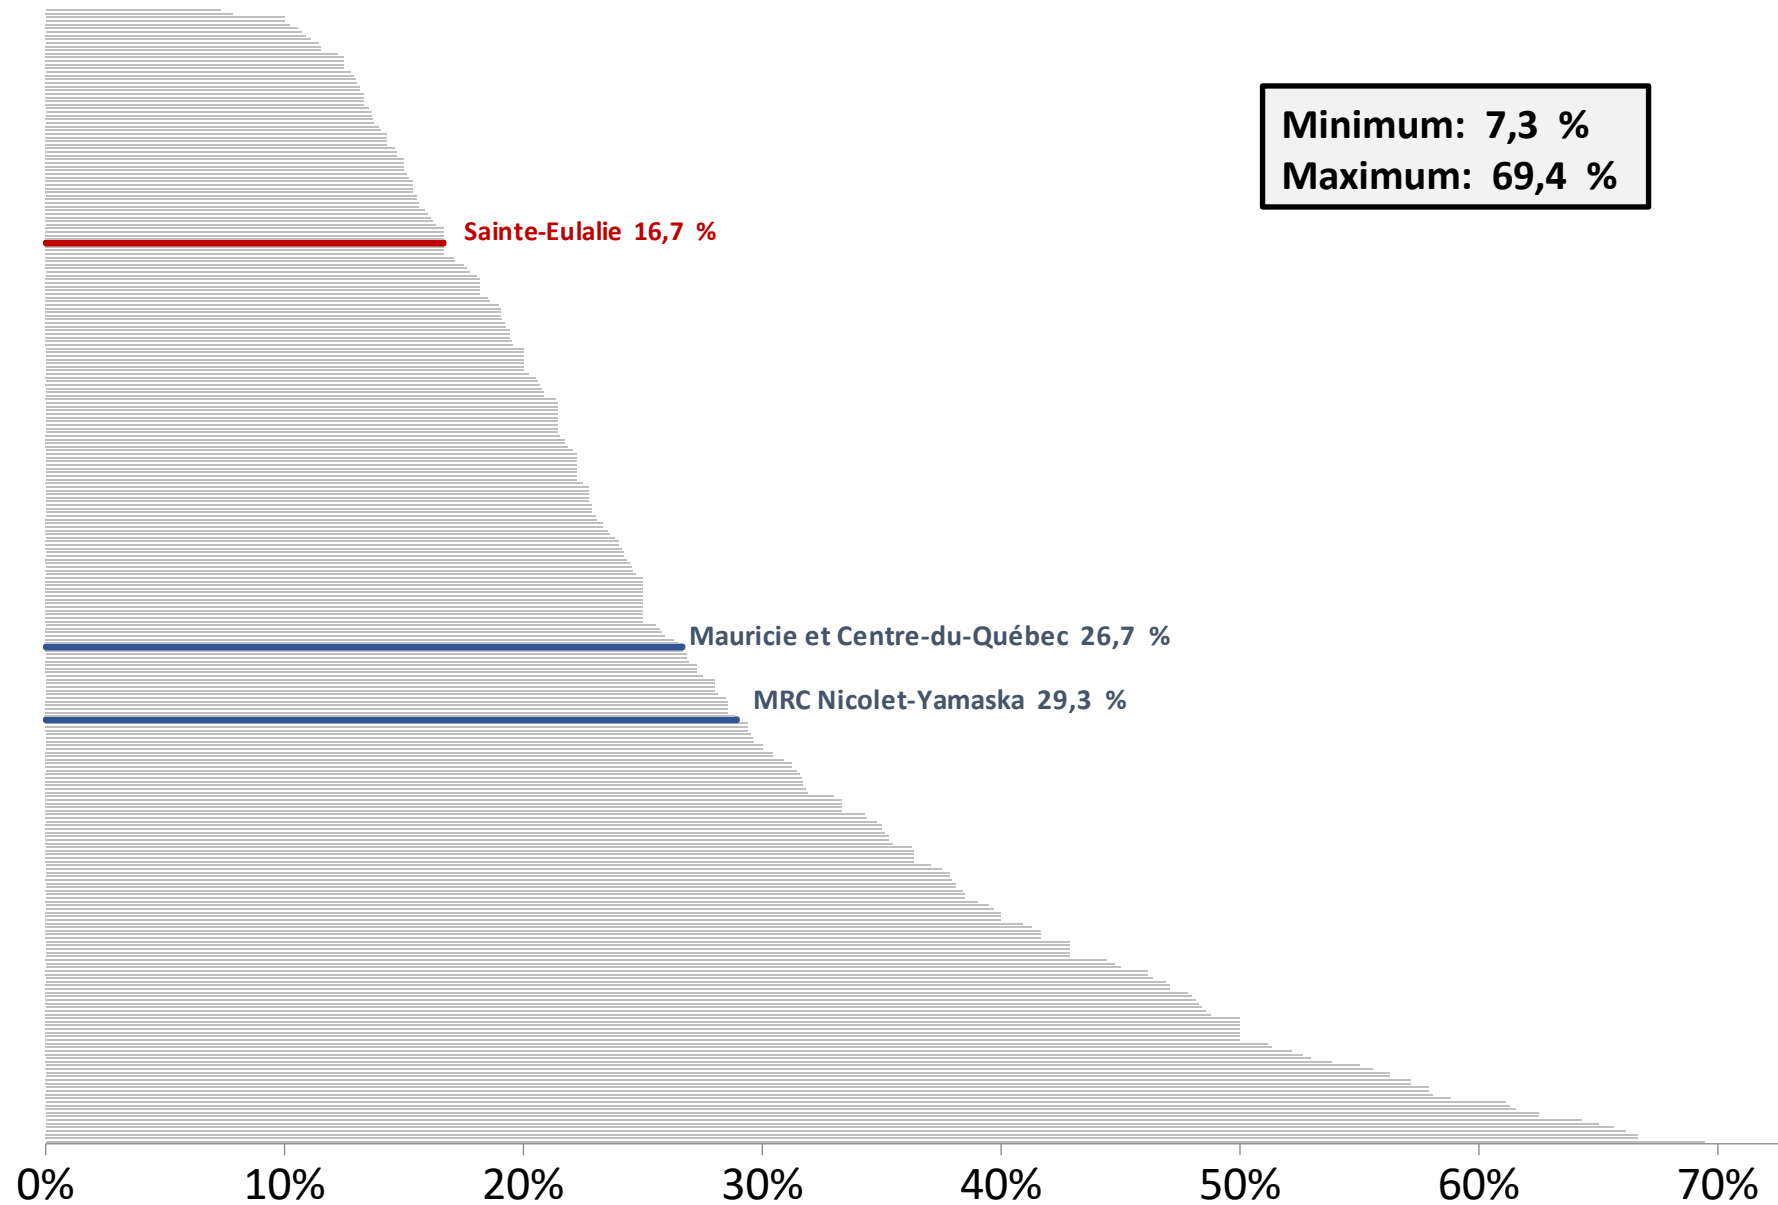

Pourcentage de personnes vivant seules selon les communautés de la Mauricie et du Centre-du-Québec

Pourcentage familles monoparentales (avec enfants de moins de 18 ans) selon les communautés de la Mauricie et du Centre-du-Québec

Taux d'emploi chez les 25 à 54 ans selon les communautés de la Mauricie et du Centre-du-Québec

Revenu moyen des personnes de 25 ans et plus selon les communautés de la Mauricie et du Centre-du-Québec

Source: Statistique Canada; Recensement 2021