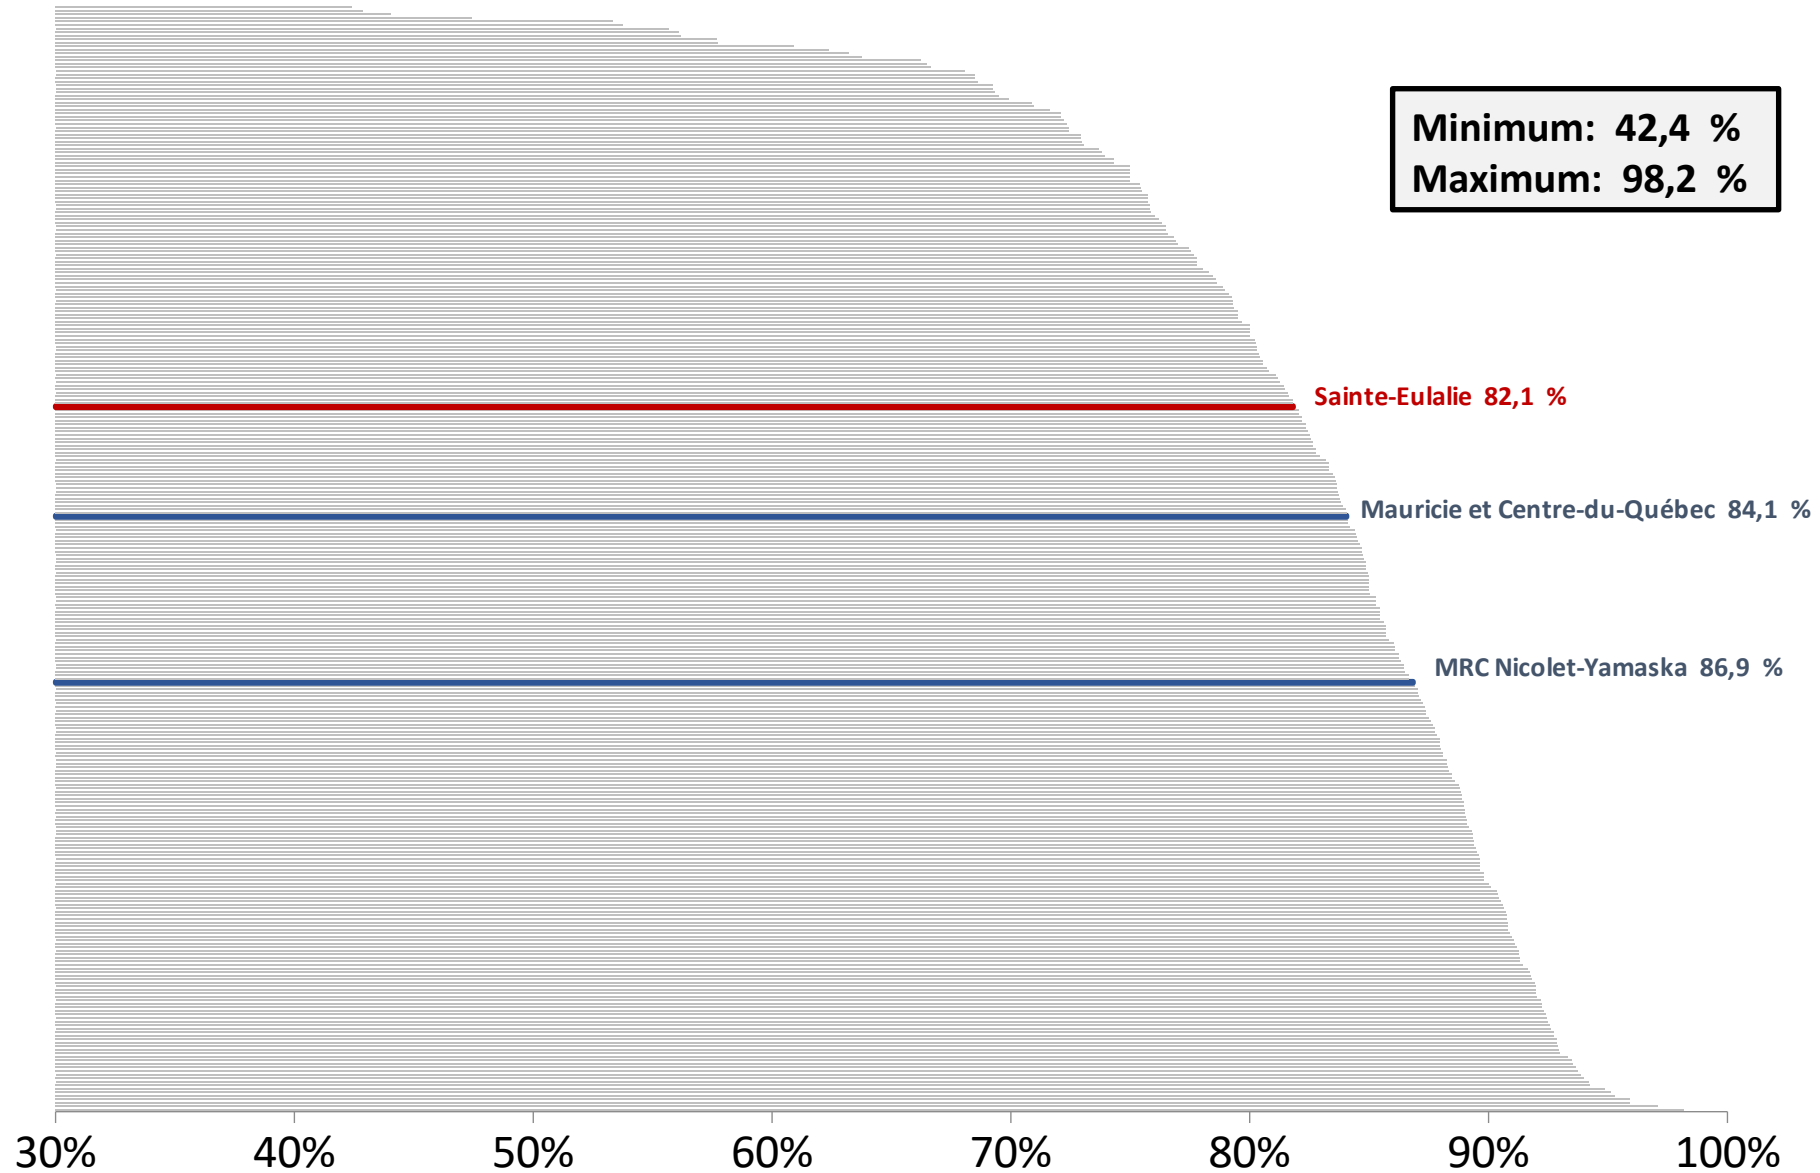

Pourcentage de personnes vivant seules selon les communautés de la Mauricie et du Centre-du-Québec

Pourcentage familles monoparentales (avec enfants de moins de 18 ans) selon les communautés de la Mauricie et du Centre-du-Québec

Taux d'emploi chez les 25 à 54 ans selon les communautés de la Mauricie et du Centre-du-Québec

Revenu moyen des personnes de 25 ans et plus selon les communautés de la Mauricie et du Centre-du-Québec

Source: Statistique Canada; Recensement 2021