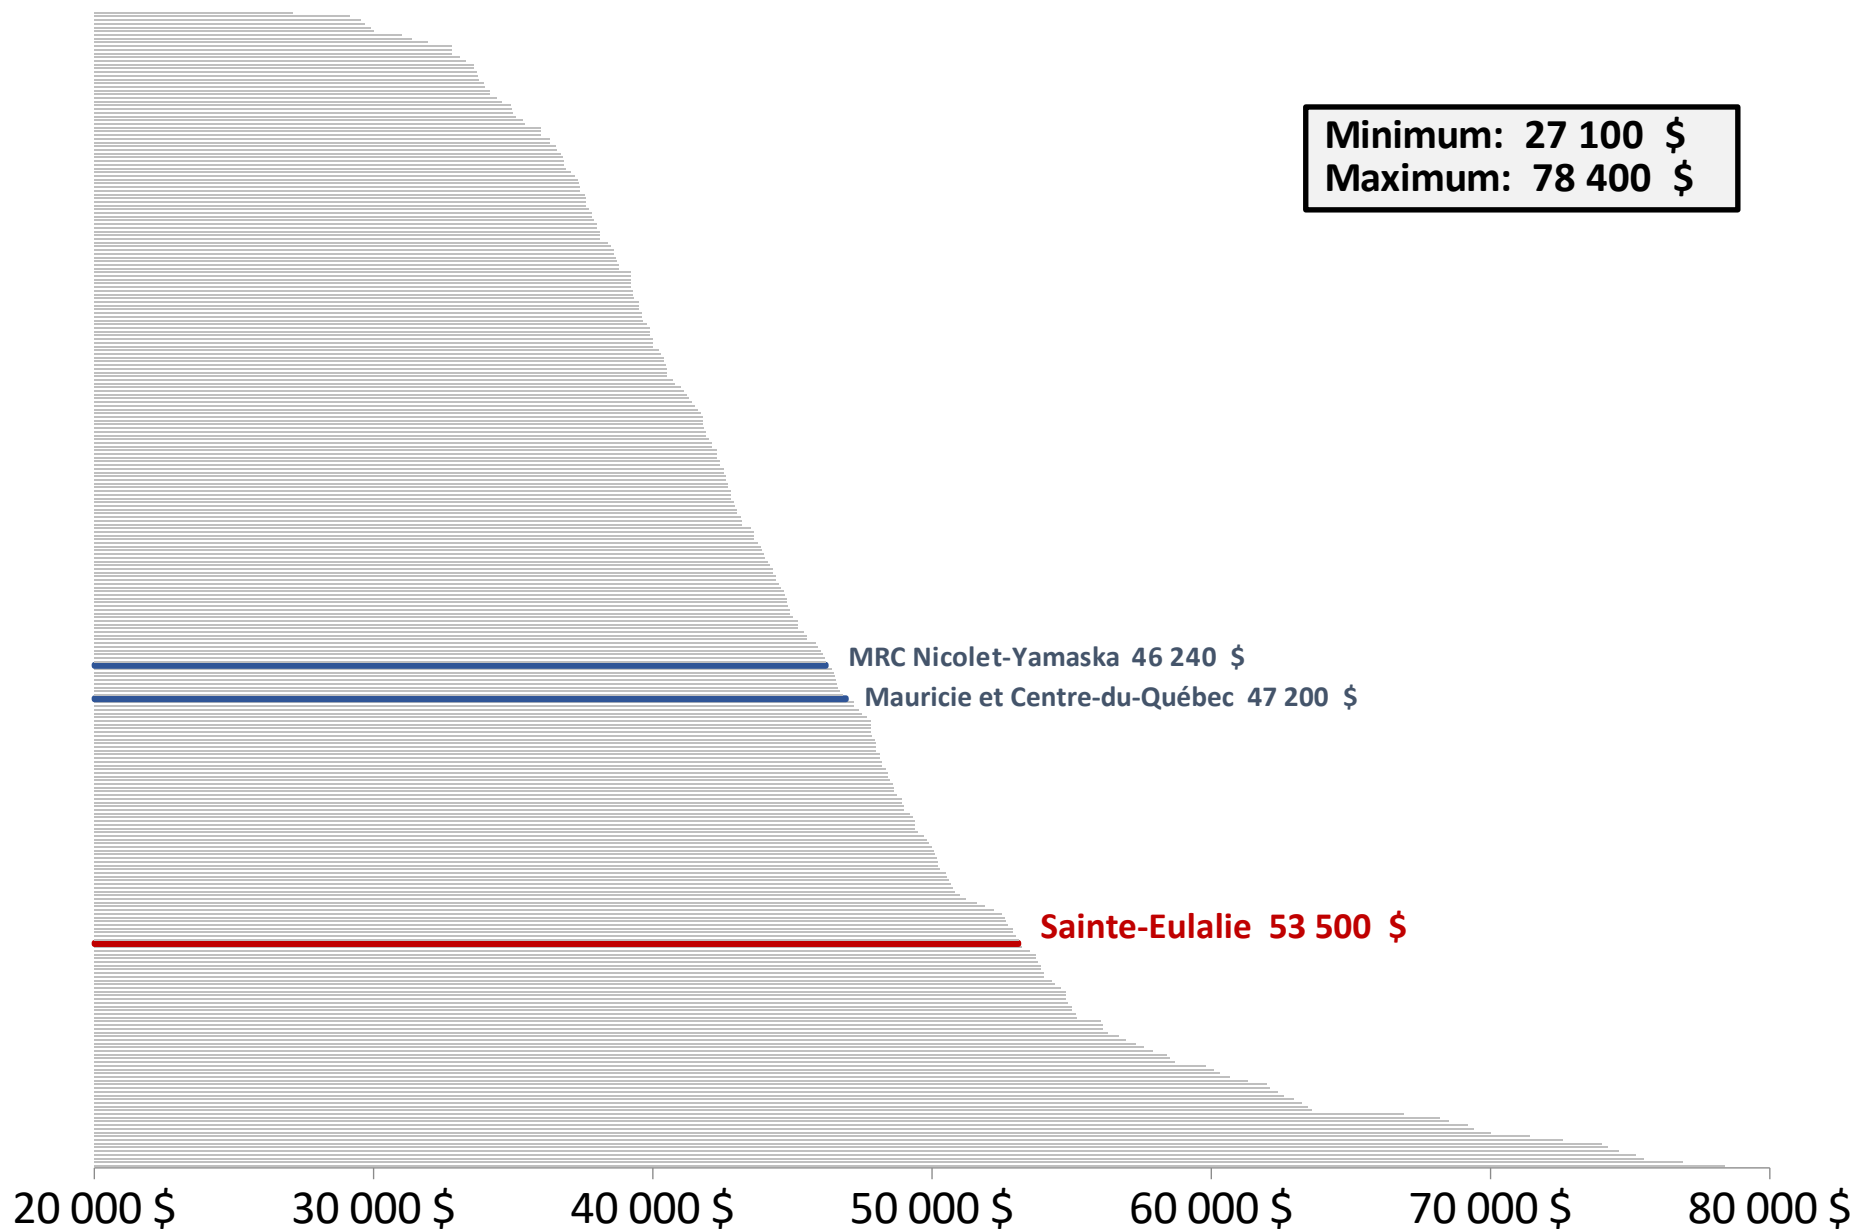

Pourcentage de personnes vivant seules selon les communautés de la Mauricie et du Centre-du-Québec

Pourcentage familles monoparentales (avec enfants de moins de 18 ans) selon les communautés de la Mauricie et du Centre-du-Québec

Taux d'emploi chez les 25 à 54 ans selon les communautés de la Mauricie et du Centre-du-Québec

Revenu moyen des personnes de 25 ans et plus selon les communautés de la Mauricie et du Centre-du-Québec

Source: Statistique Canada; Recensement 2021