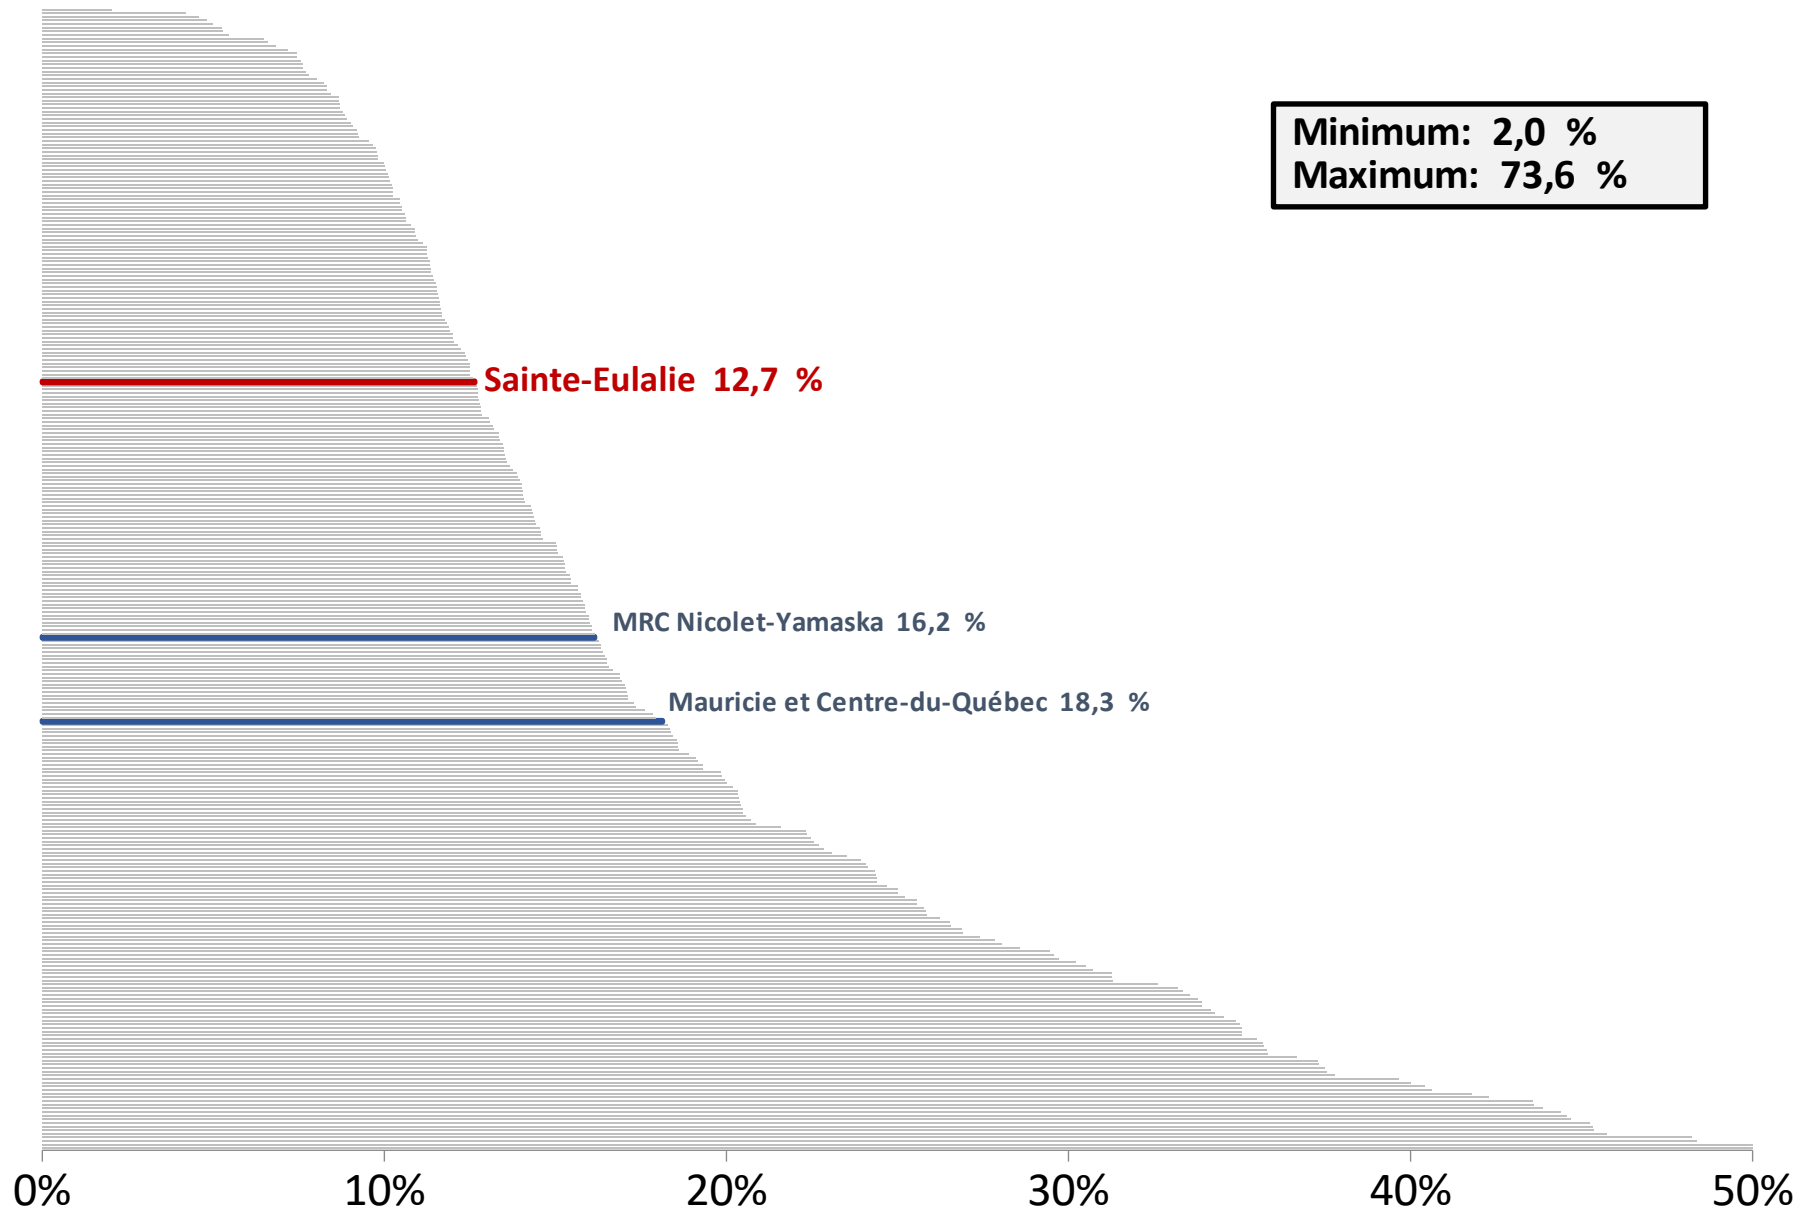

Pourcentage de personnes vivant seules selon les communautés de la Mauricie et du Centre-du-Québec

Pourcentage familles monoparentales (avec enfants de moins de 18 ans) selon les communautés de la Mauricie et du Centre-du-Québec

Taux d'emploi chez les 25 à 54 ans selon les communautés de la Mauricie et du Centre-du-Québec

Revenu moyen des personnes de 25 ans et plus selon les communautés de la Mauricie et du Centre-du-Québec

Source: Statistique Canada; Recensement 2021