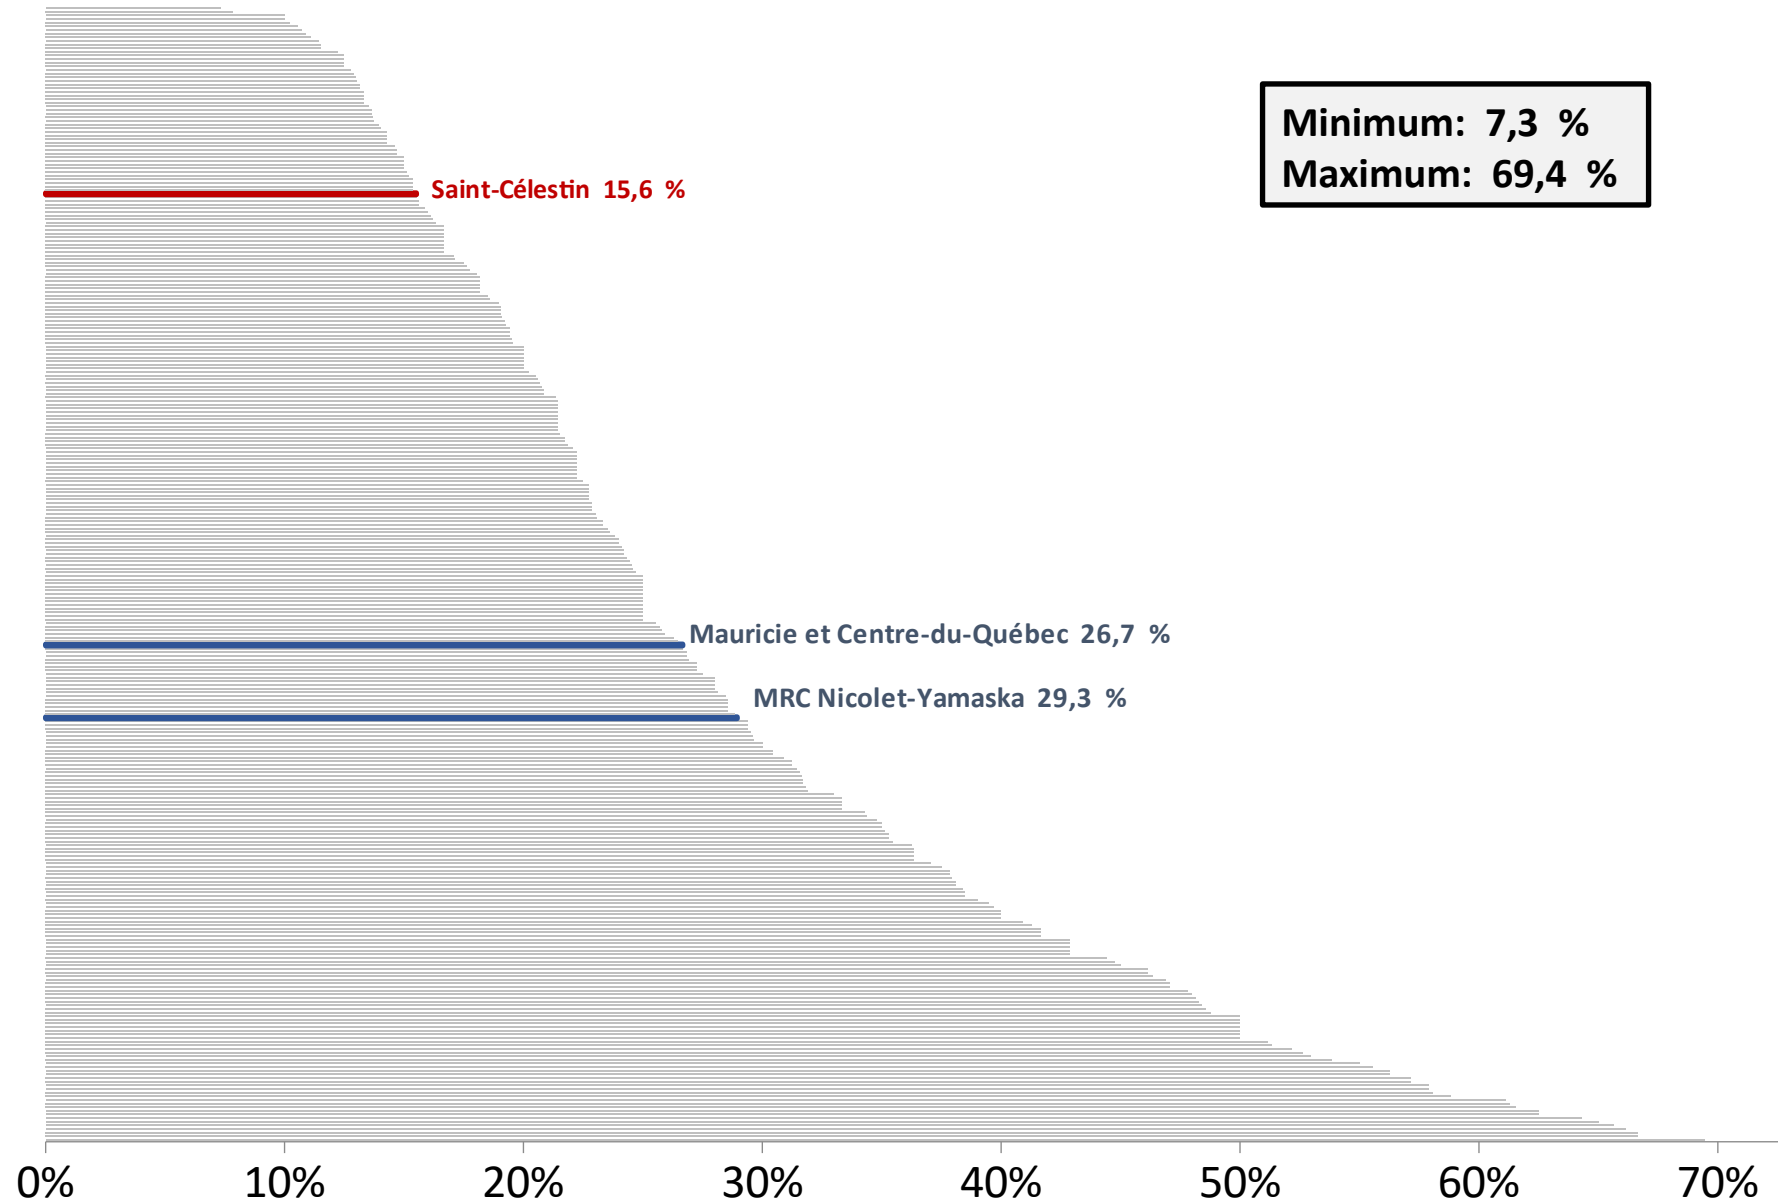

Pourcentage de personnes vivant seules selon les communautés de la Mauricie et du Centre-du-Québec

Pourcentage familles monoparentales (avec enfants de moins de 18 ans) selon les communautés de la Mauricie et du Centre-du-Québec

Taux d'emploi chez les 25 à 54 ans selon les communautés de la Mauricie et du Centre-du-Québec

Revenu moyen des personnes de 25 ans et plus selon les communautés de la Mauricie et du Centre-du-Québec

Source: Statistique Canada; Recensement 2021