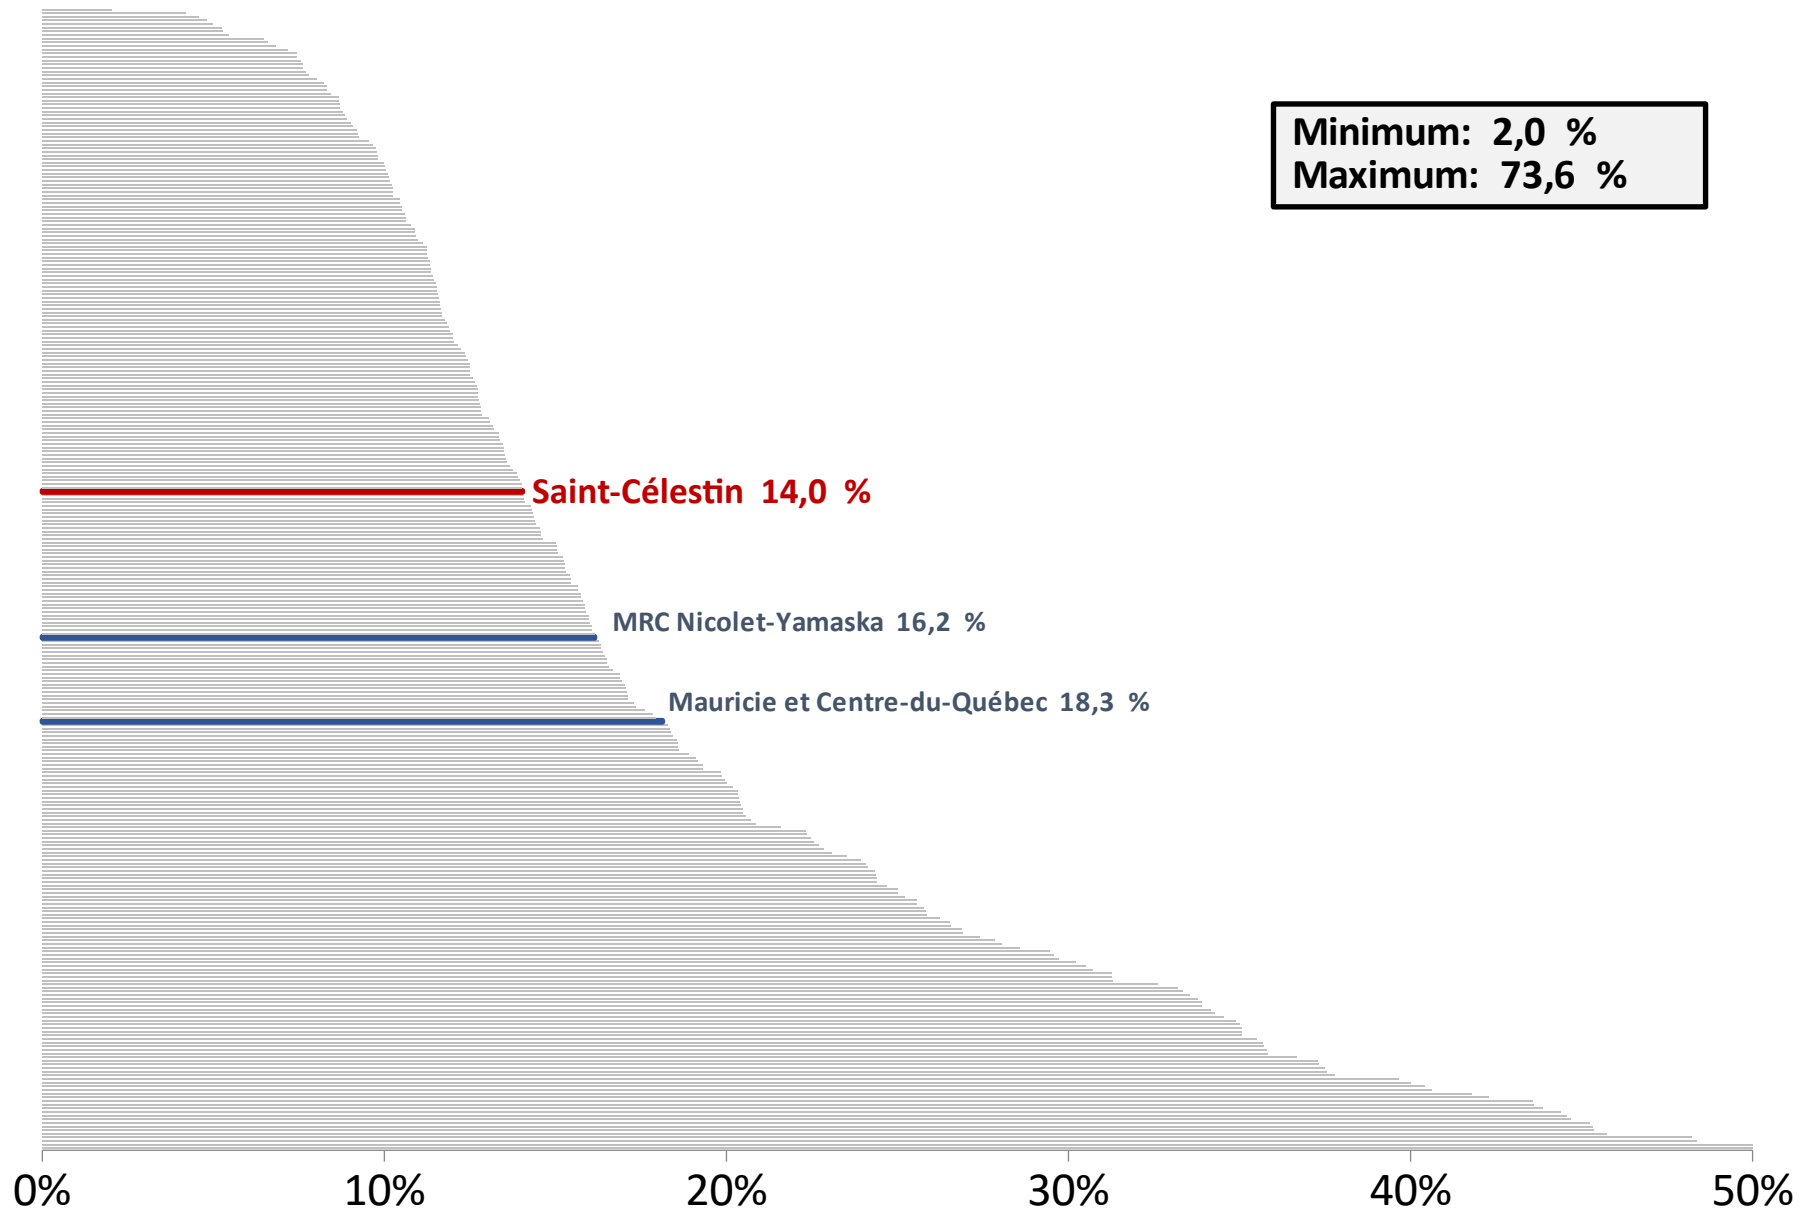

Pourcentage de personnes vivant seules selon les communautés de la Mauricie et du Centre-du-Québec

Pourcentage familles monoparentales (avec enfants de moins de 18 ans) selon les communautés de la Mauricie et du Centre-du-Québec

Taux d'emploi chez les 25 à 54 ans selon les communautés de la Mauricie et du Centre-du-Québec

Revenu moyen des personnes de 25 ans et plus selon les communautés de la Mauricie et du Centre-du-Québec

Source: Statistique Canada; Recensement 2021