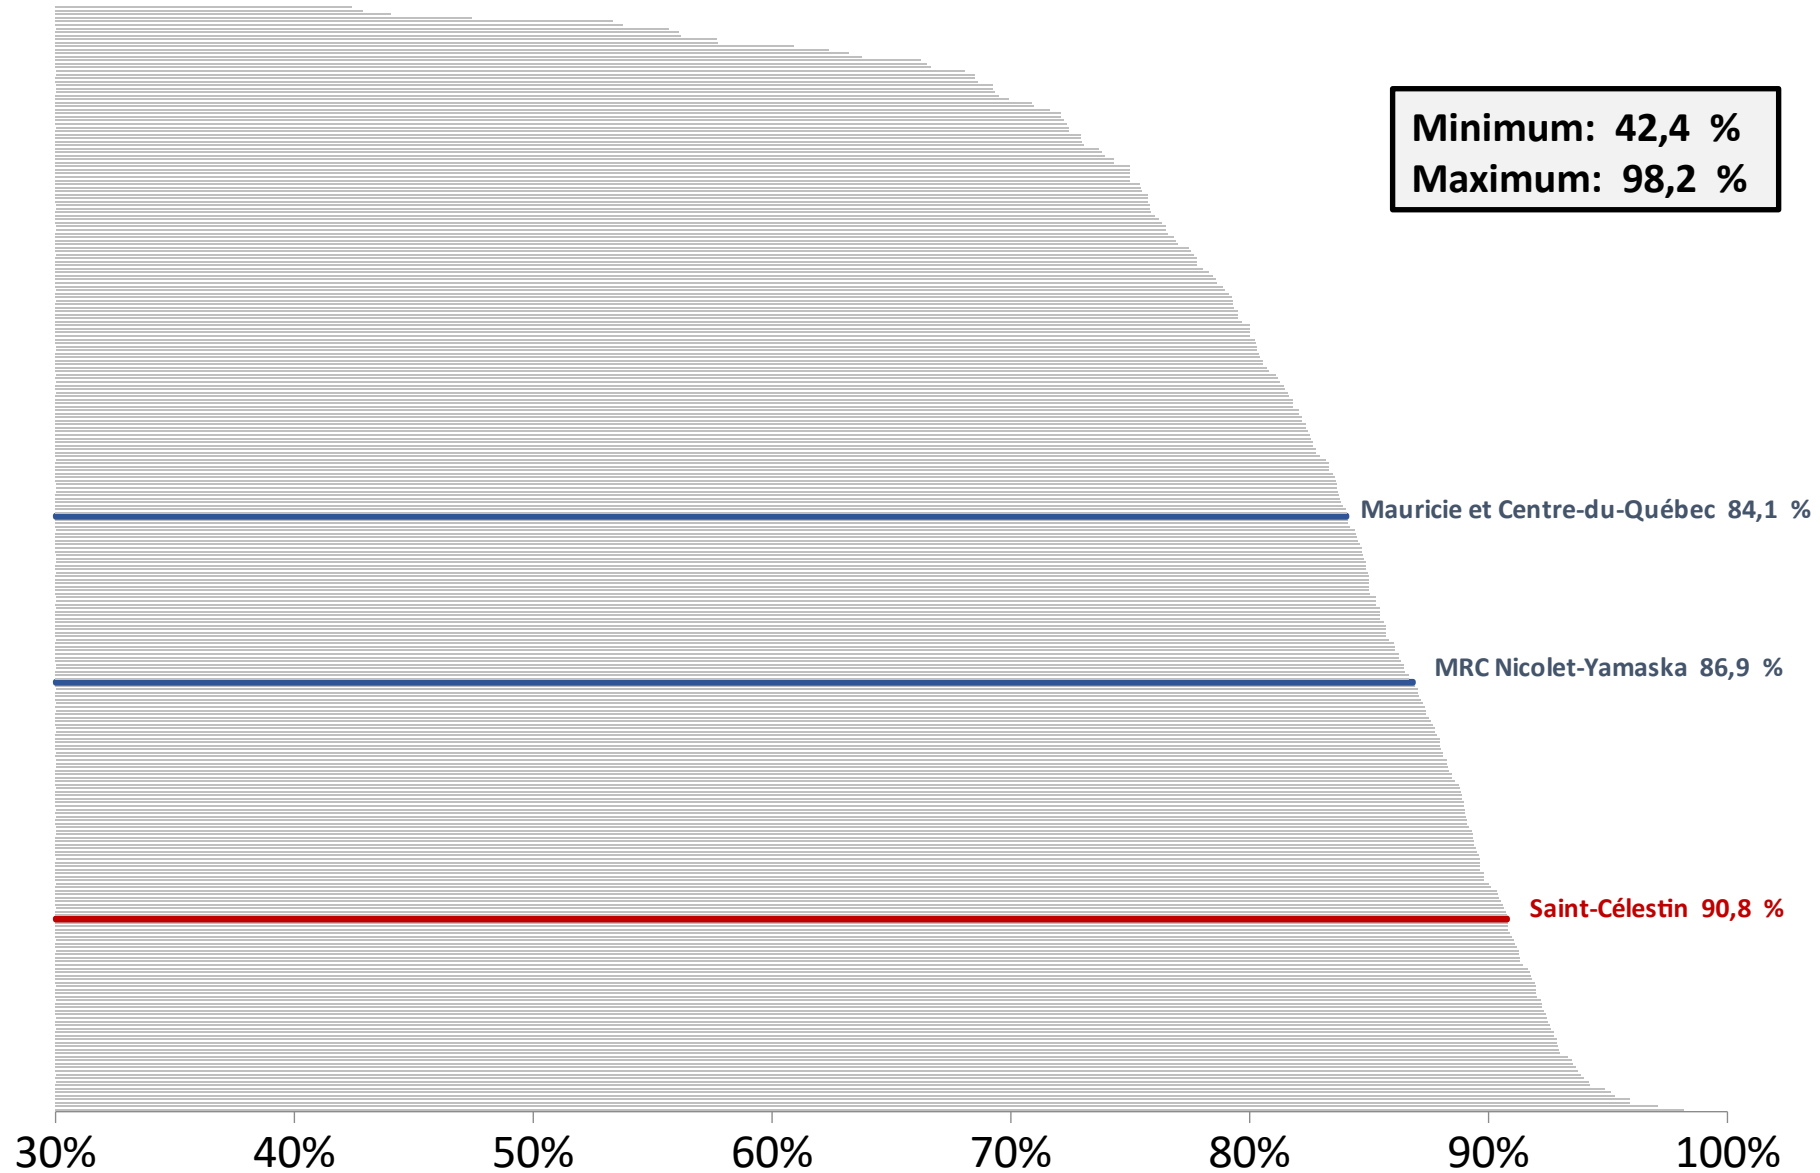

Pourcentage de personnes vivant seules selon les communautés de la Mauricie et du Centre-du-Québec

Pourcentage familles monoparentales (avec enfants de moins de 18 ans) selon les communautés de la Mauricie et du Centre-du-Québec

Taux d'emploi chez les 25 à 54 ans selon les communautés de la Mauricie et du Centre-du-Québec

Revenu moyen des personnes de 25 ans et plus selon les communautés de la Mauricie et du Centre-du-Québec

Source: Statistique Canada; Recensement 2021