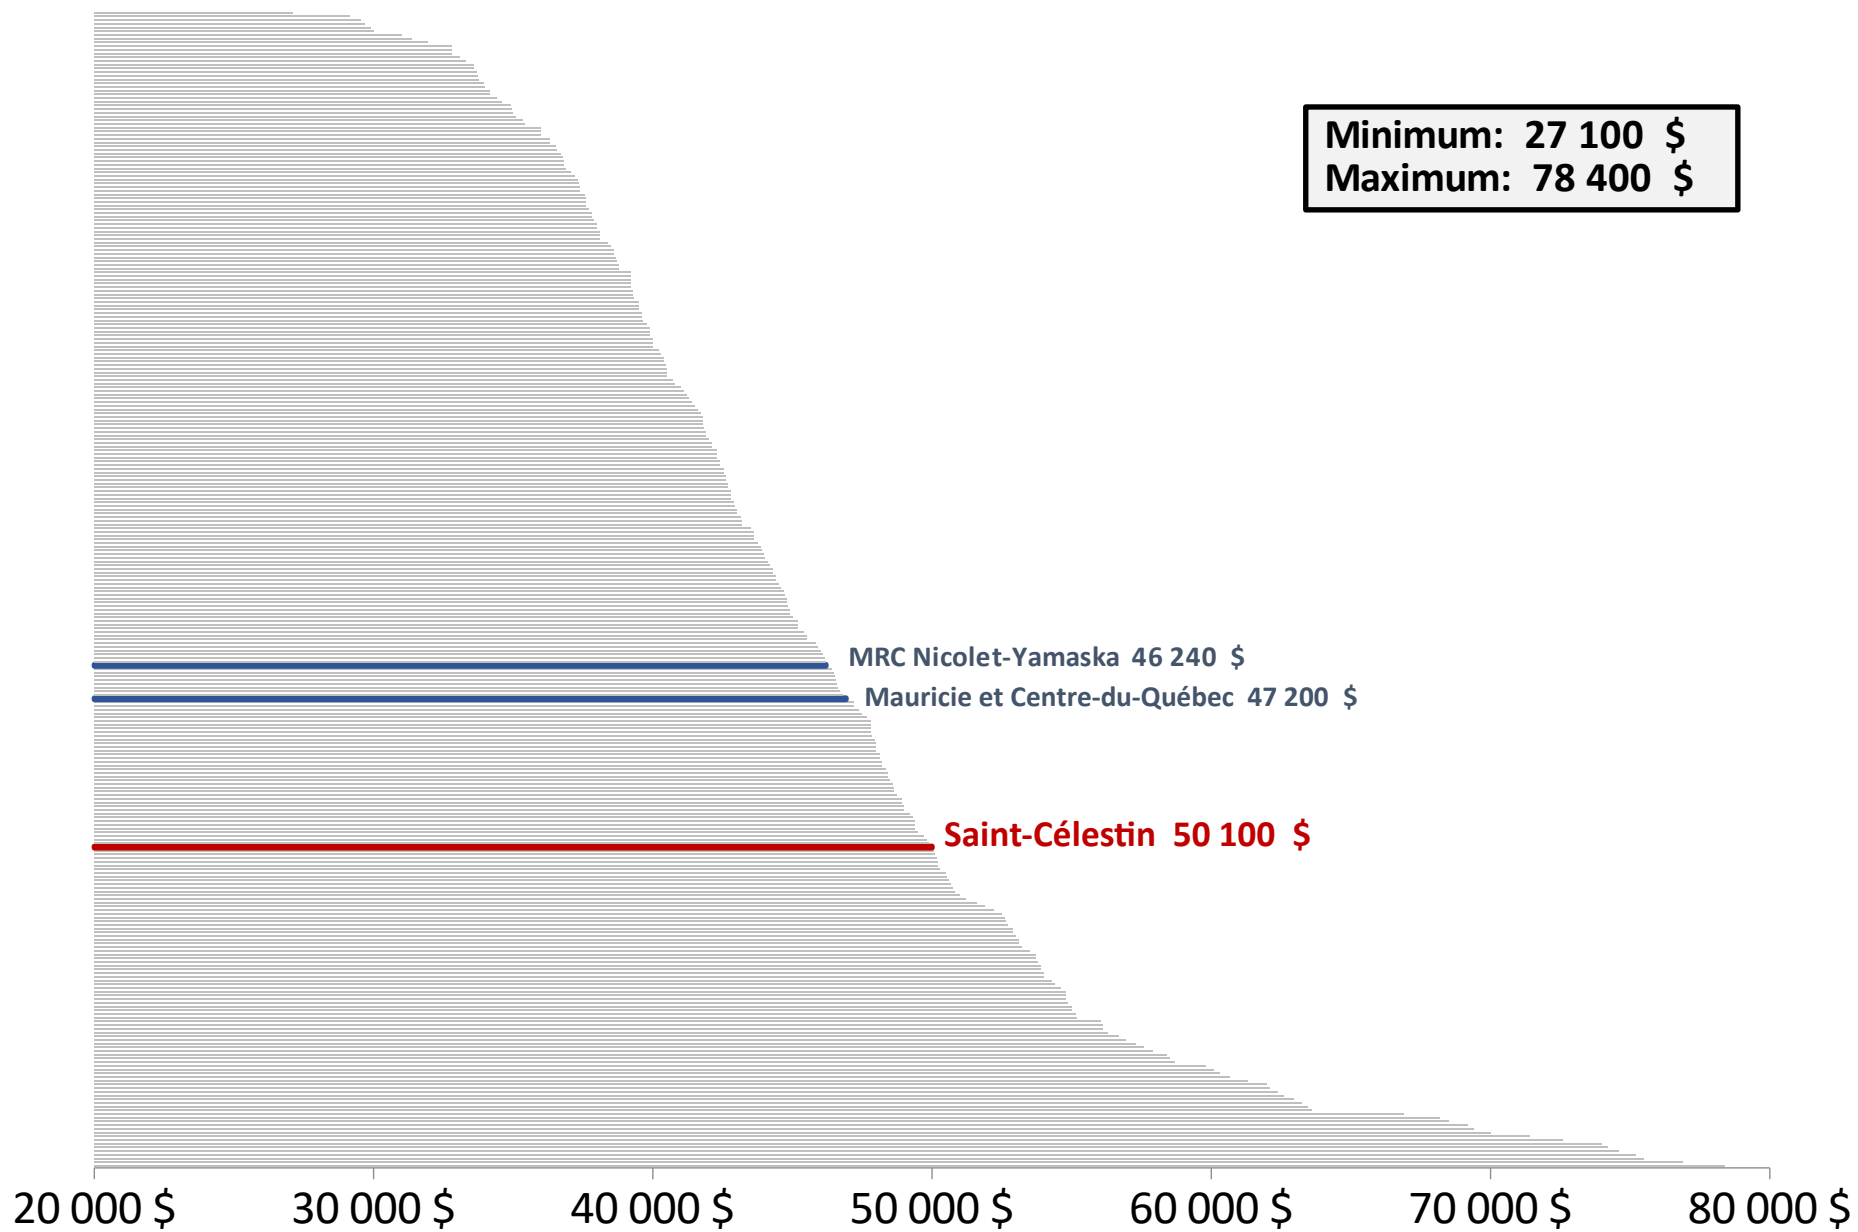

Pourcentage de personnes vivant seules selon les communautés de la Mauricie et du Centre-du-Québec

Pourcentage familles monoparentales (avec enfants de moins de 18 ans) selon les communautés de la Mauricie et du Centre-du-Québec

Taux d'emploi chez les 25 à 54 ans selon les communautés de la Mauricie et du Centre-du-Québec

Revenu moyen des personnes de 25 ans et plus selon les communautés de la Mauricie et du Centre-du-Québec

Source: Statistique Canada; Recensement 2021