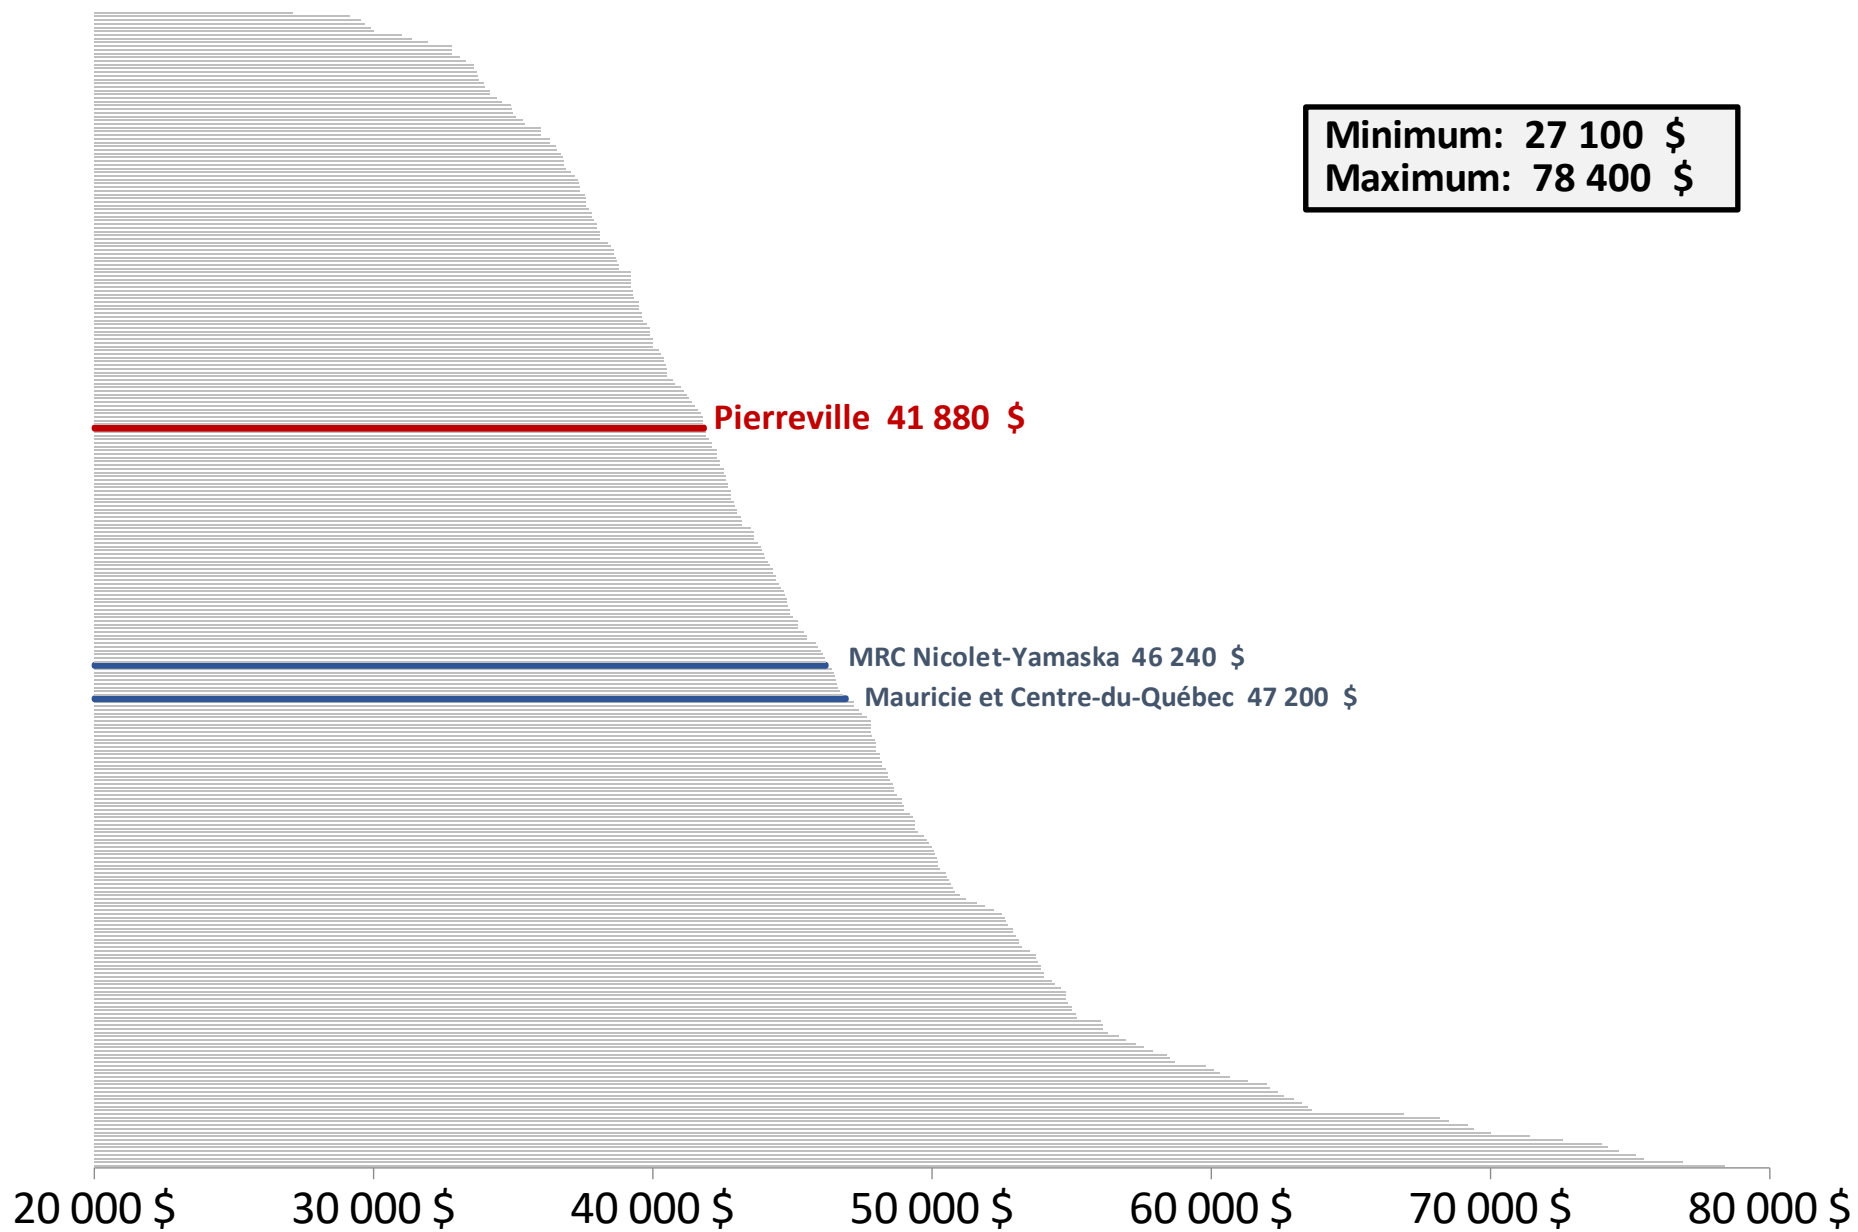

Pourcentage de personnes vivant seules selon les communautés de la Mauricie et du Centre-du-Québec

Pourcentage familles monoparentales (avec enfants de moins de 18 ans) selon les communautés de la Mauricie et du Centre-du-Québec

Taux d'emploi chez les 25 à 54 ans selon les communautés de la Mauricie et du Centre-du-Québec

Revenu moyen des personnes de 25 ans et plus selon les communautés de la Mauricie et du Centre-du-Québec

Source: Statistique Canada; Recensement 2021