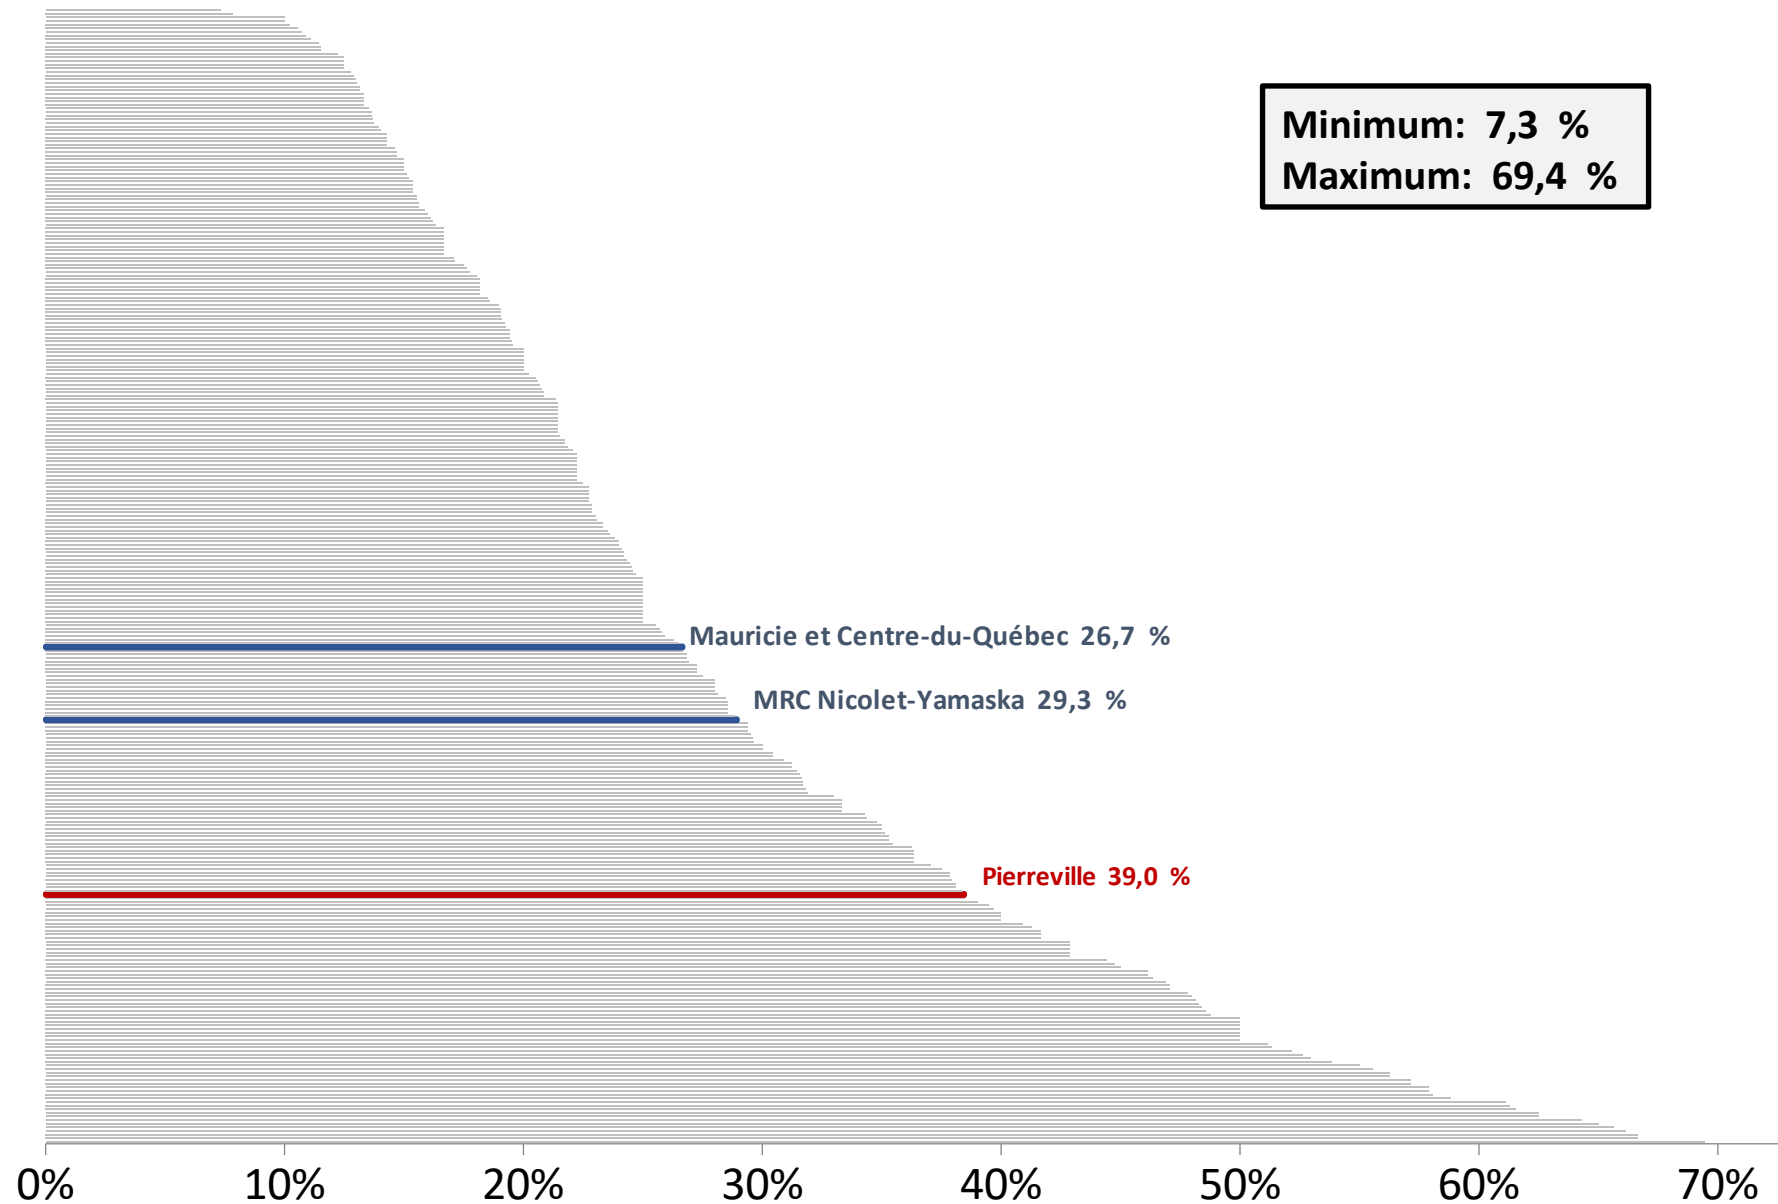

Pourcentage de personnes vivant seules selon les communautés de la Mauricie et du Centre-du-Québec

Pourcentage familles monoparentales (avec enfants de moins de 18 ans) selon les communautés de la Mauricie et du Centre-du-Québec

Taux d'emploi chez les 25 à 54 ans selon les communautés de la Mauricie et du Centre-du-Québec

Revenu moyen des personnes de 25 ans et plus selon les communautés de la Mauricie et du Centre-du-Québec

Source: Statistique Canada; Recensement 2021