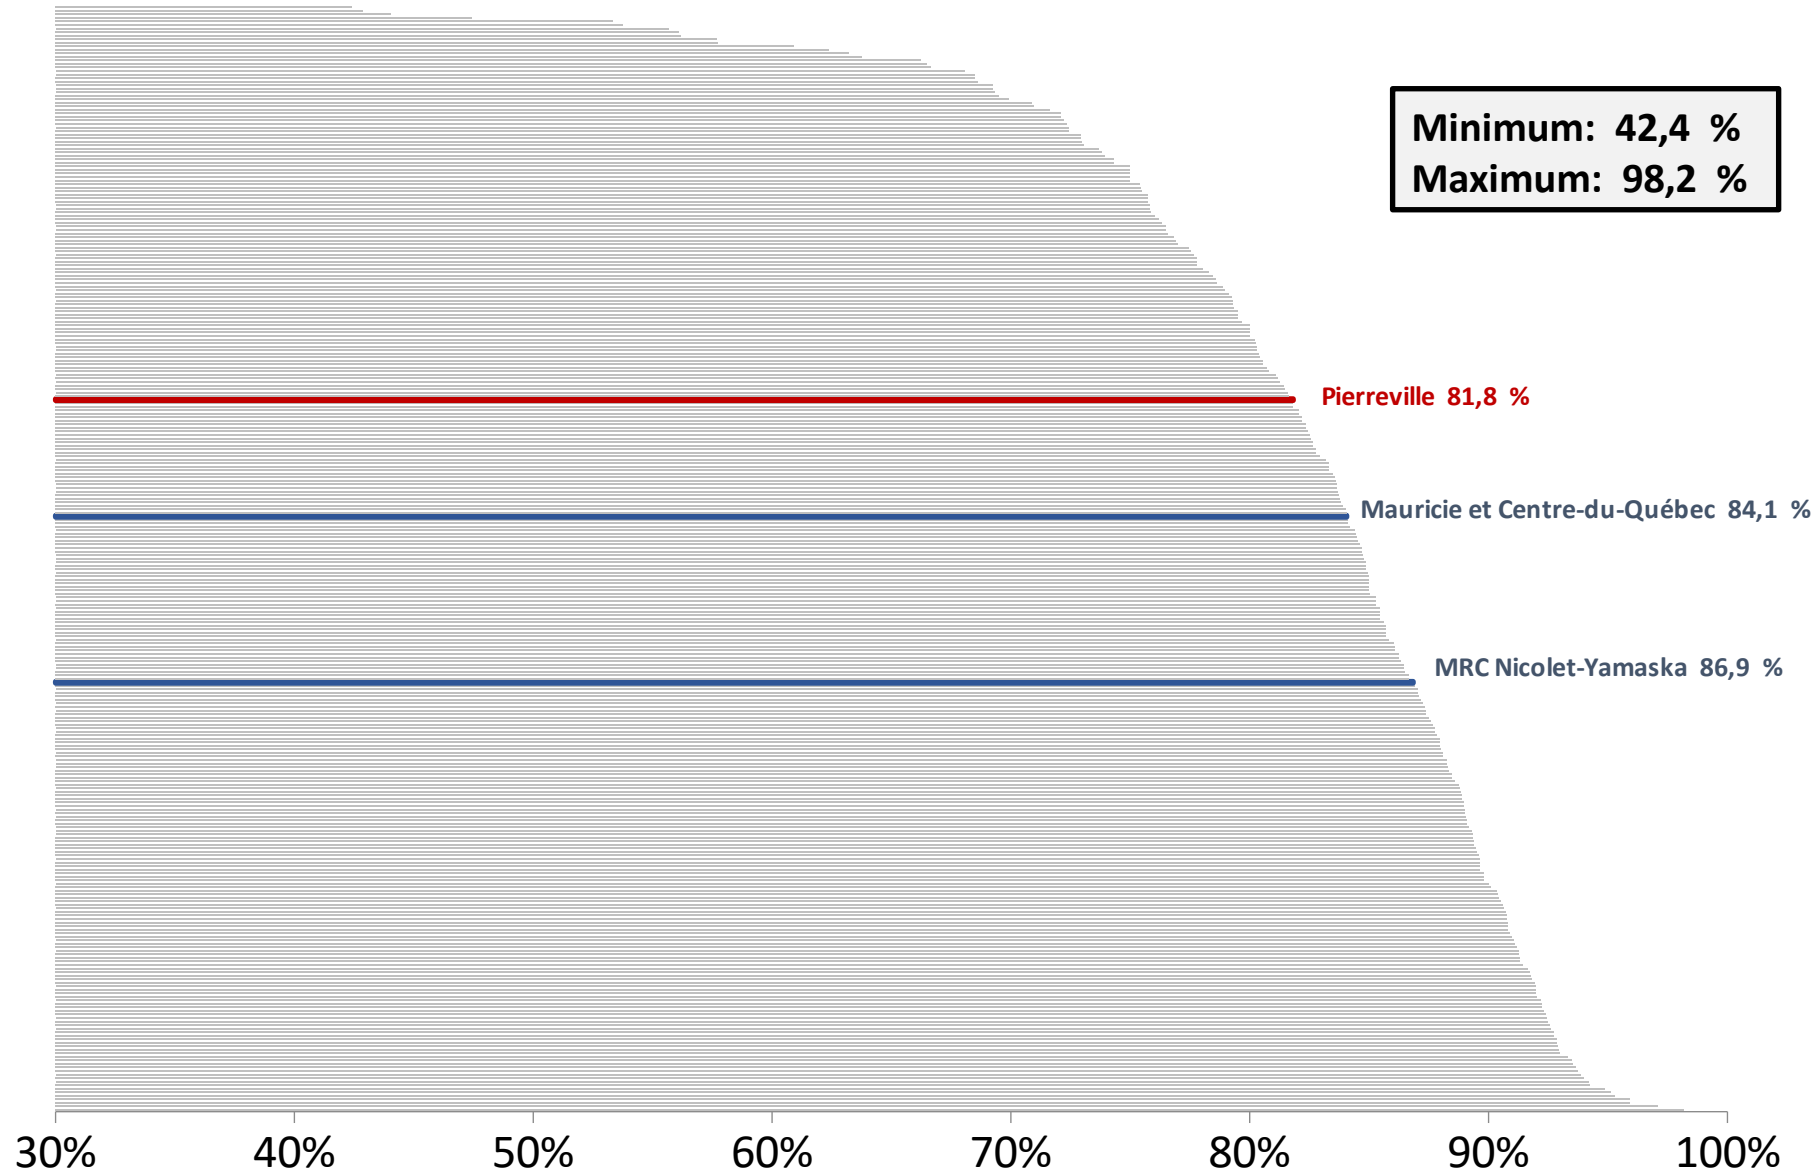

Pourcentage de personnes vivant seules selon les communautés de la Mauricie et du Centre-du-Québec

Pourcentage familles monoparentales (avec enfants de moins de 18 ans) selon les communautés de la Mauricie et du Centre-du-Québec

Taux d'emploi chez les 25 à 54 ans selon les communautés de la Mauricie et du Centre-du-Québec

Revenu moyen des personnes de 25 ans et plus selon les communautés de la Mauricie et du Centre-du-Québec

Source: Statistique Canada; Recensement 2021