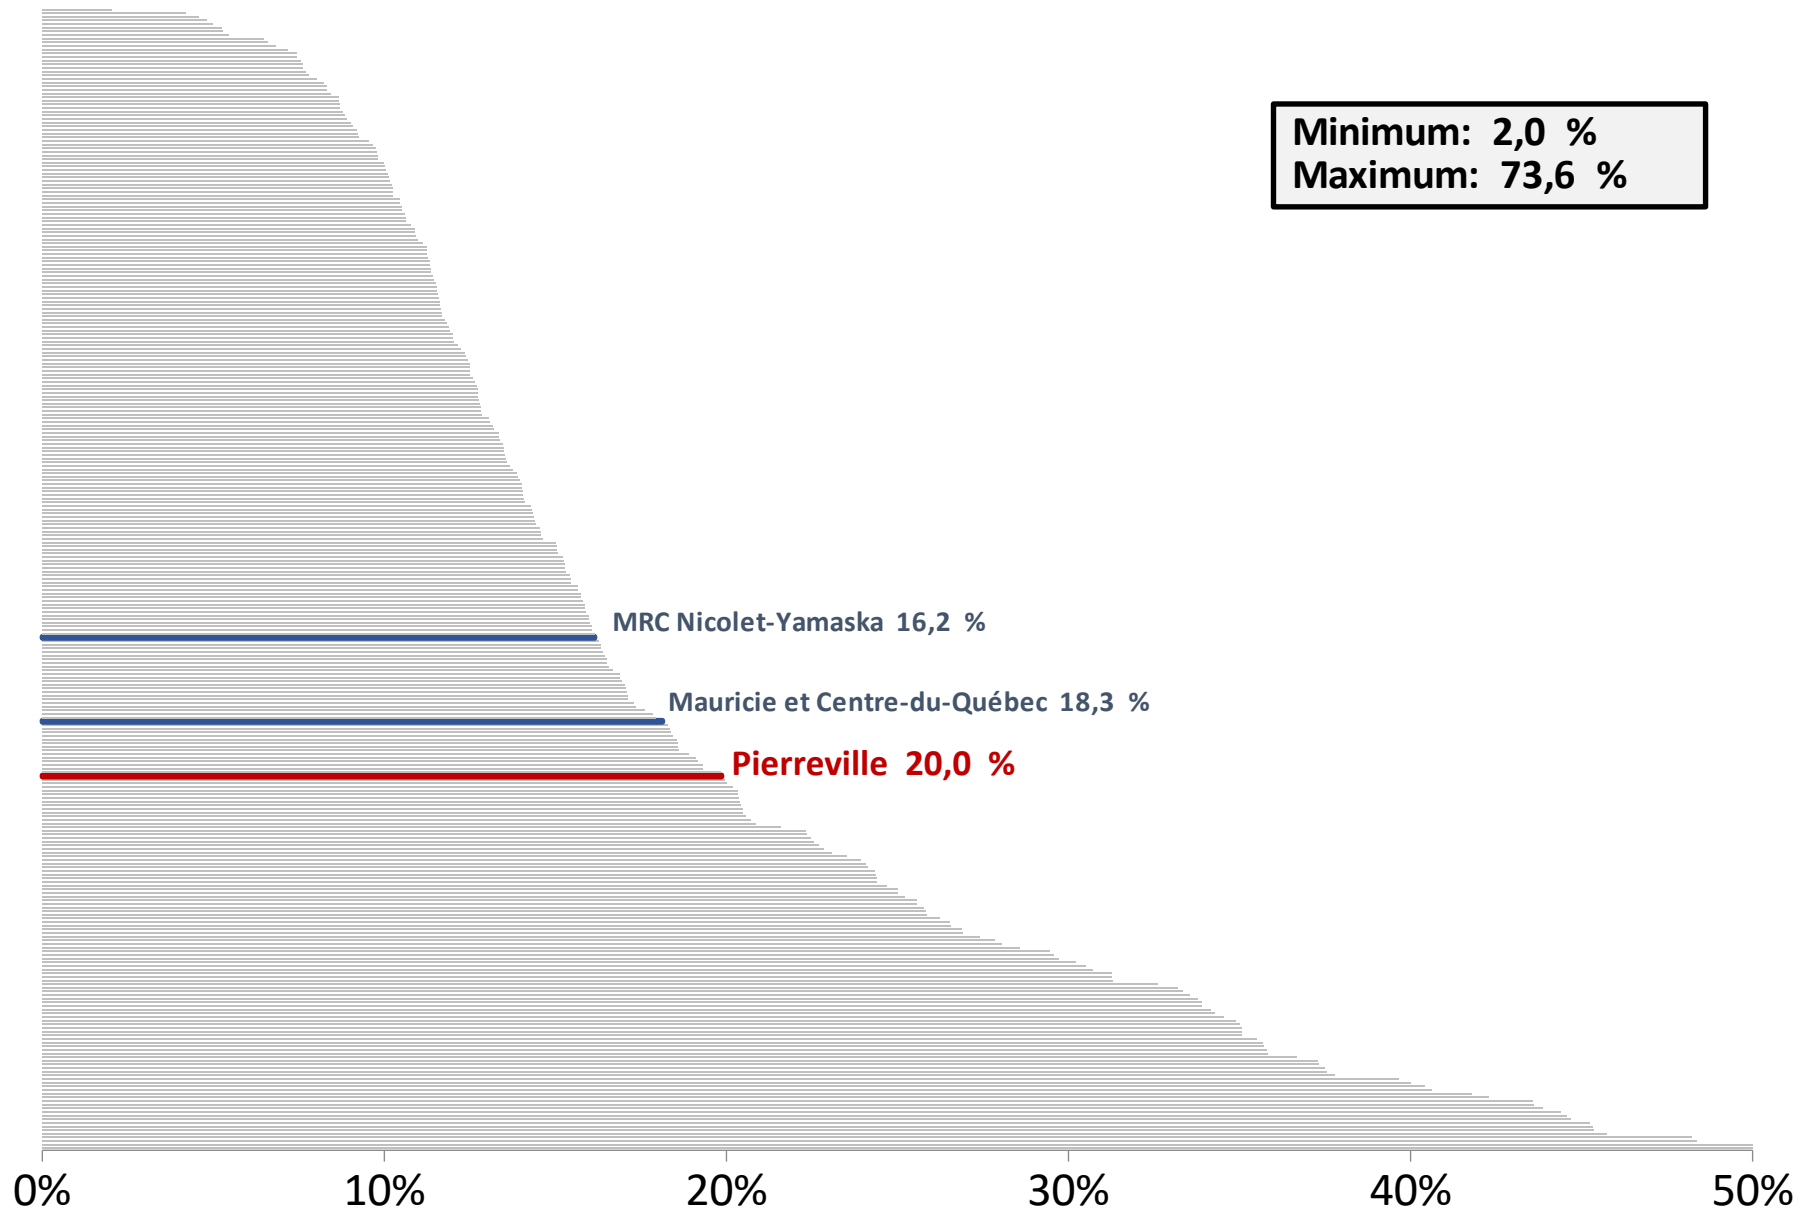

Pourcentage de personnes vivant seules selon les communautés de la Mauricie et du Centre-du-Québec

Pourcentage familles monoparentales (avec enfants de moins de 18 ans) selon les communautés de la Mauricie et du Centre-du-Québec

Taux d'emploi chez les 25 à 54 ans selon les communautés de la Mauricie et du Centre-du-Québec

Revenu moyen des personnes de 25 ans et plus selon les communautés de la Mauricie et du Centre-du-Québec

Source: Statistique Canada; Recensement 2021