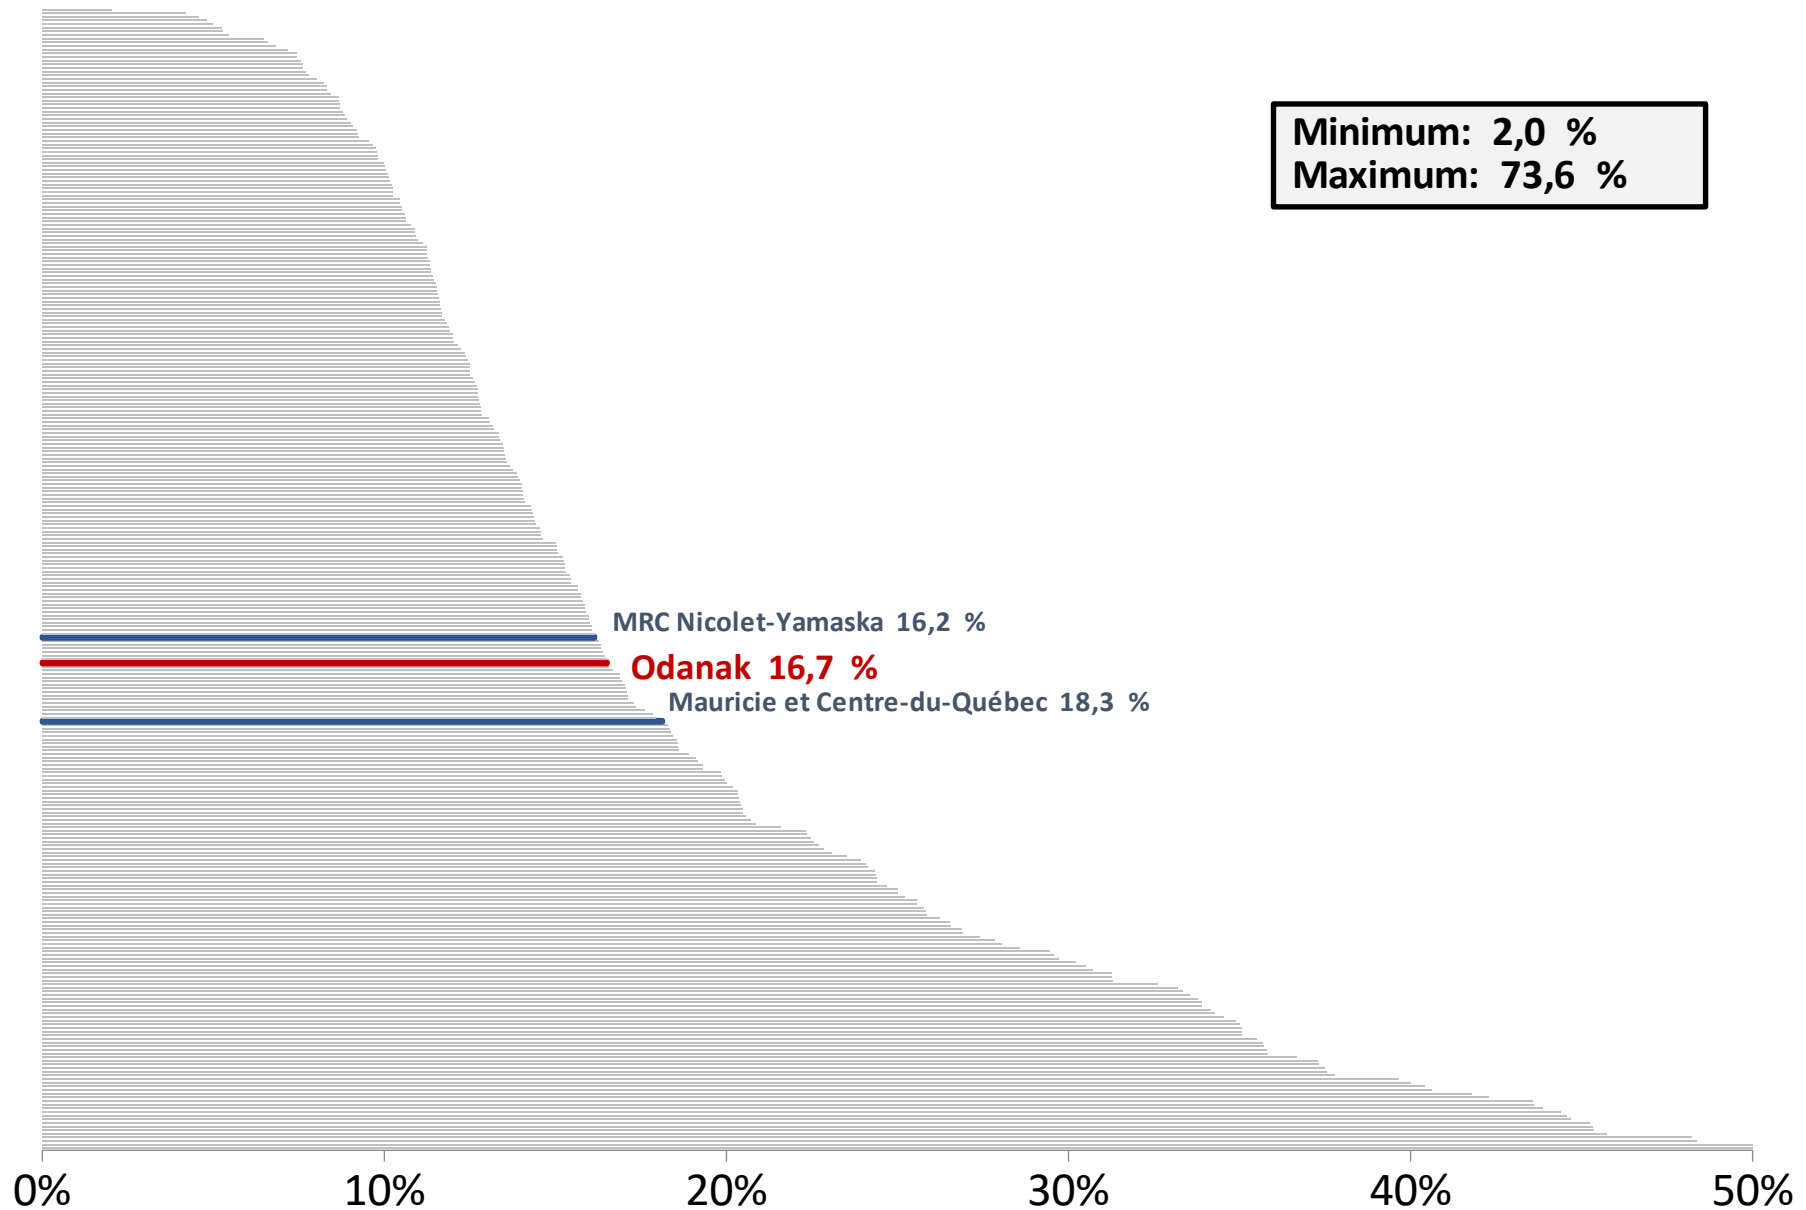

# Pourcentage de personnes vivant seules selon les communautés de la Mauricie et du Centre-du-Québec

# Pourcentage familles monoparentales (avec enfants de moins de 18 ans) selon les communautés de la Mauricie et du Centre-du-Québec

# Taux d'emploi chez les 25 à 54 ans selon les communautés de la Mauricie et du Centre-du-Québec