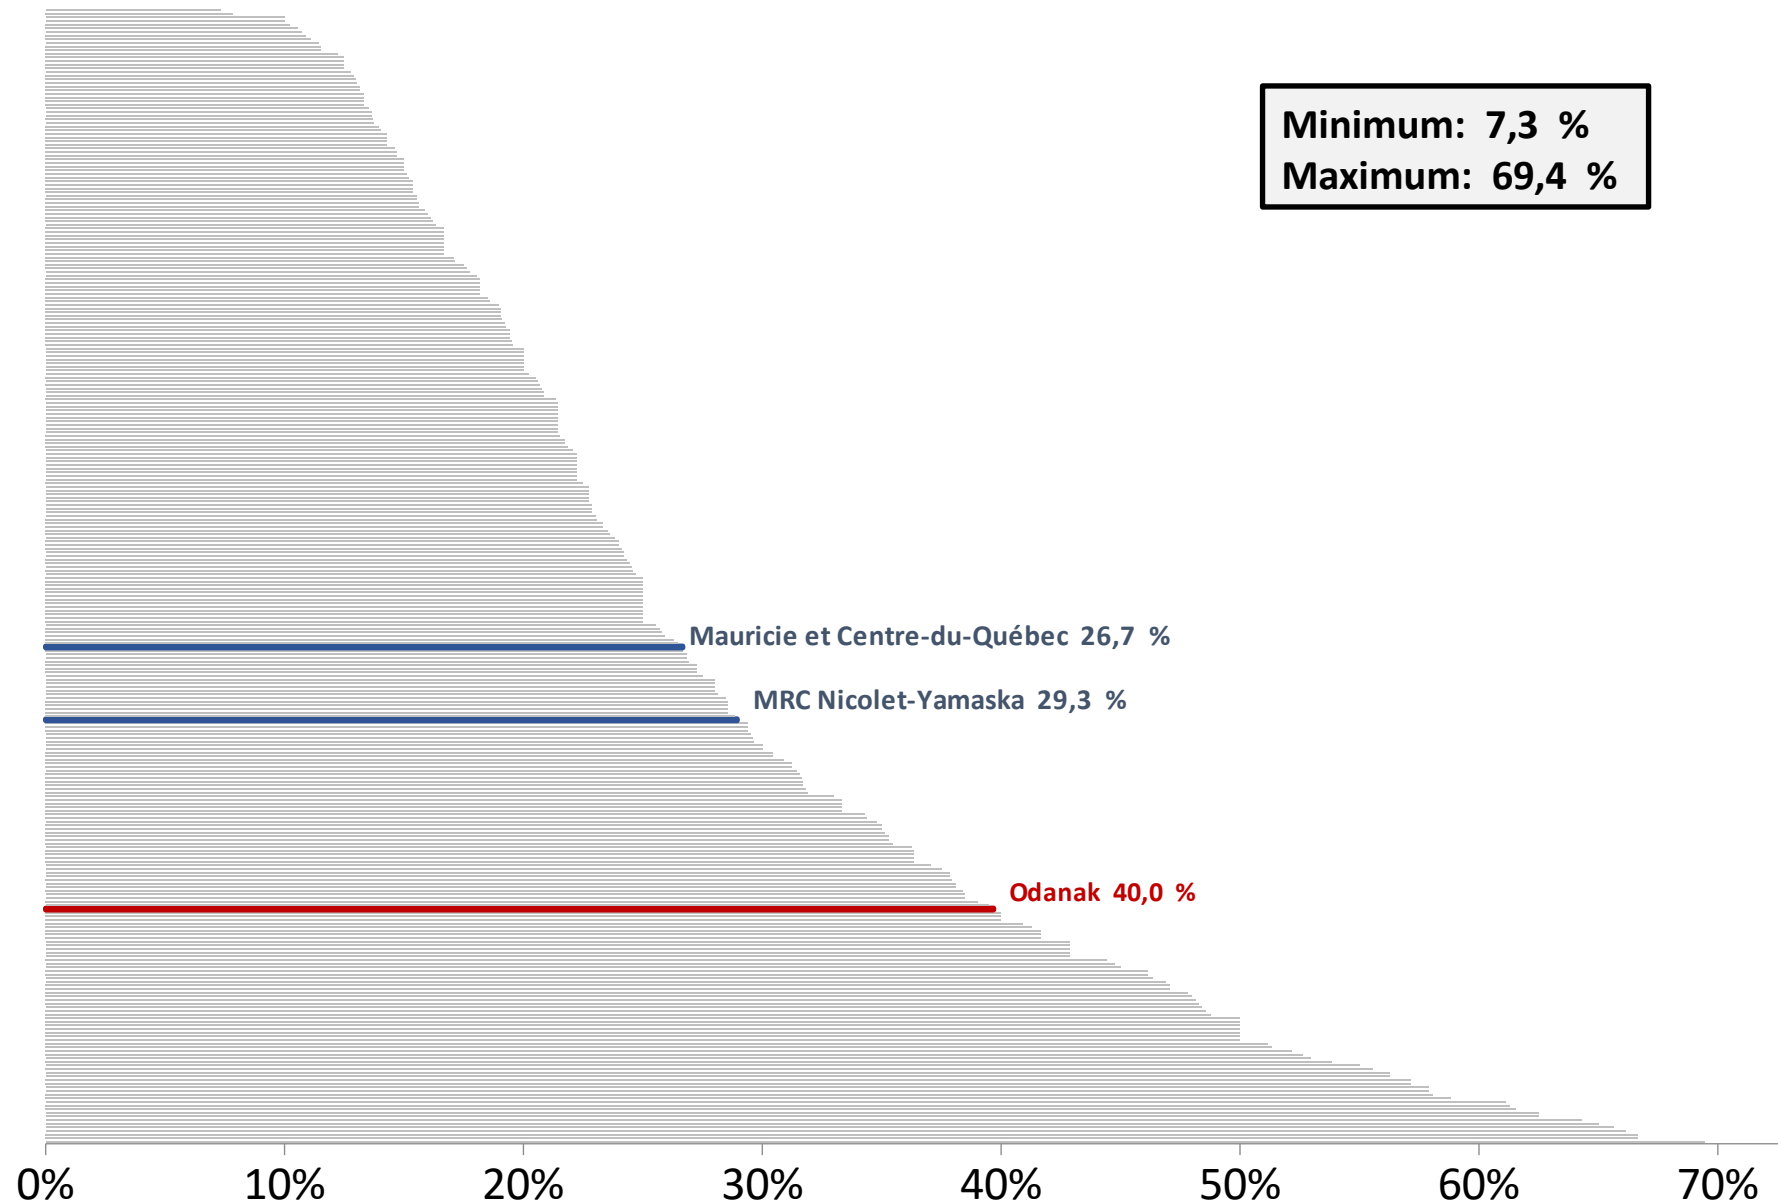

# Pourcentage de personnes vivant seules selon les communautés de la Mauricie et du Centre-du-Québec

# Pourcentage familles monoparentales (avec enfants de moins de 18 ans) selon les communautés de la Mauricie et du Centre-du-Québec

# Taux d'emploi chez les 25 à 54 ans selon les communautés de la Mauricie et du Centre-du-Québec