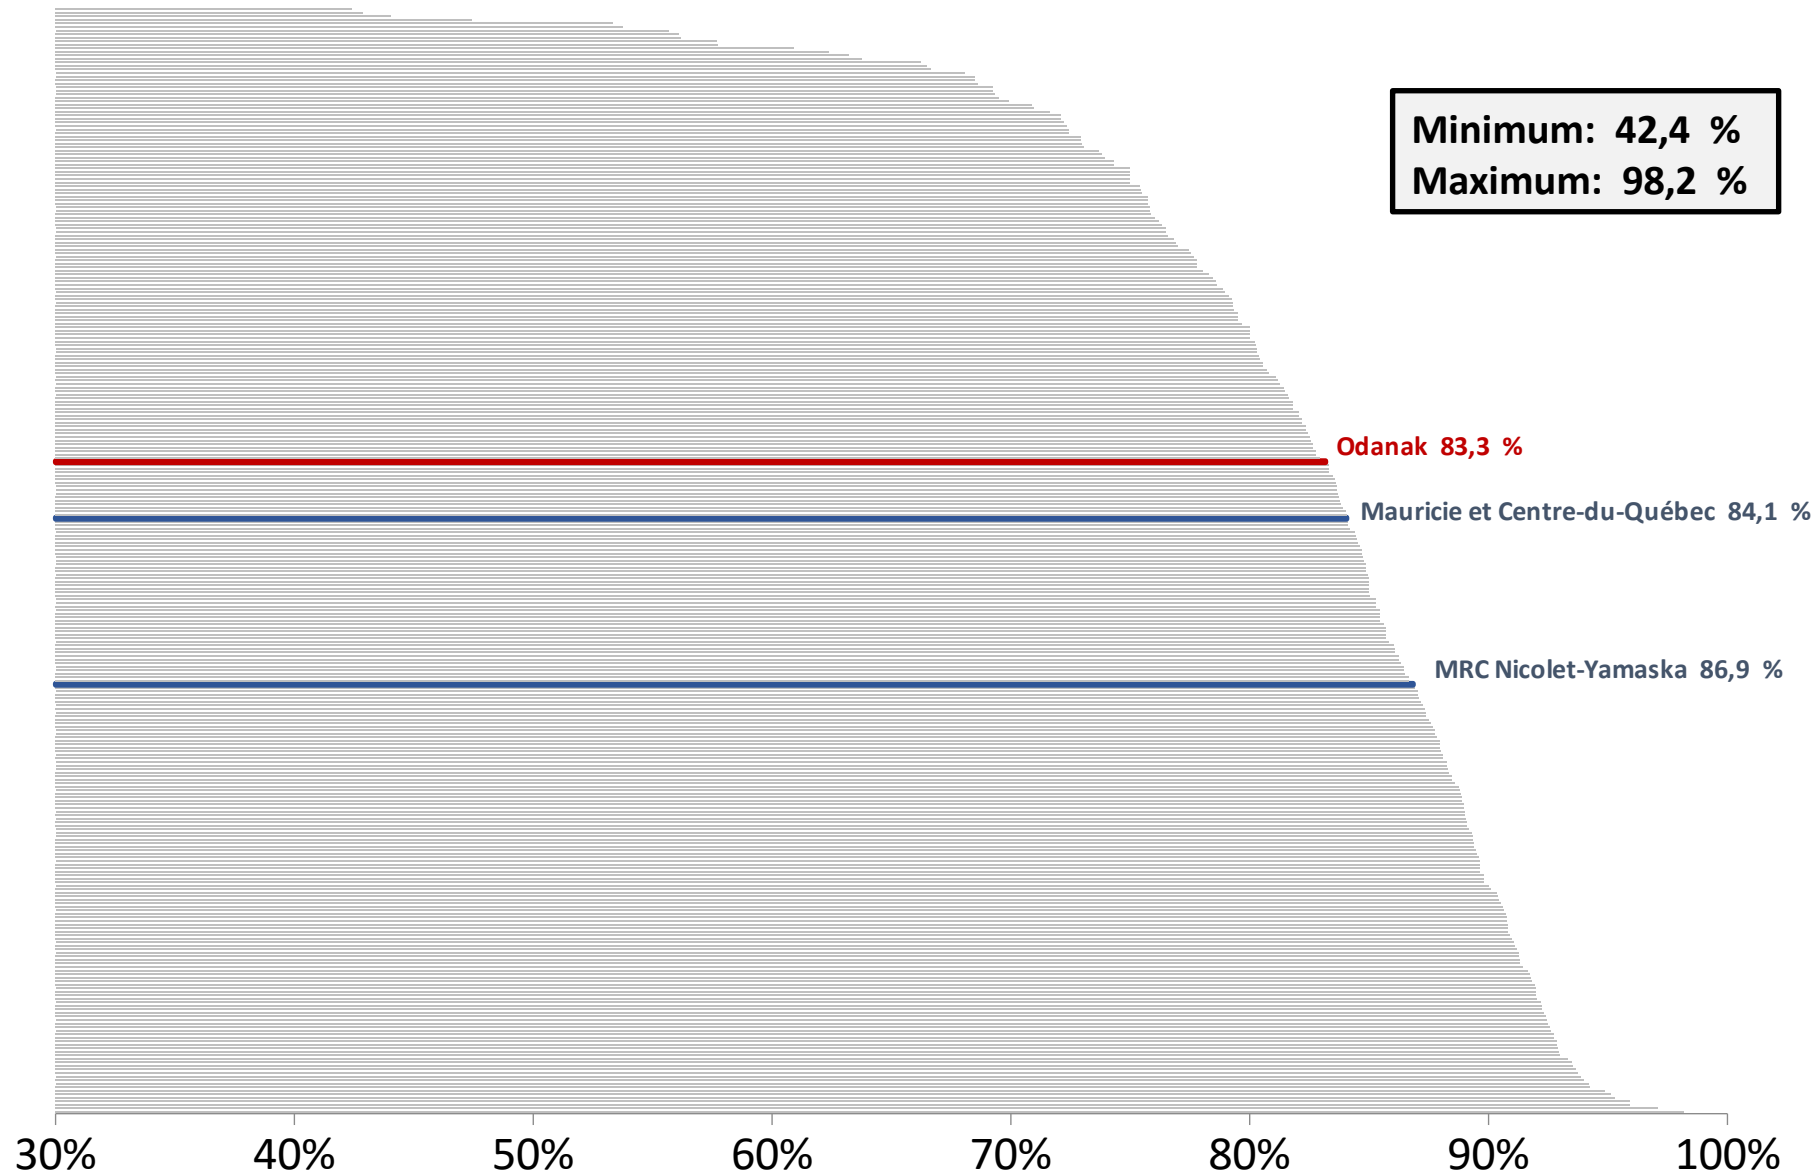

# Pourcentage de personnes vivant seules selon les communautés de la Mauricie et du Centre-du-Québec

# Pourcentage familles monoparentales (avec enfants de moins de 18 ans) selon les communautés de la Mauricie et du Centre-du-Québec

# Taux d'emploi chez les 25 à 54 ans selon les communautés de la Mauricie et du Centre-du-Québec