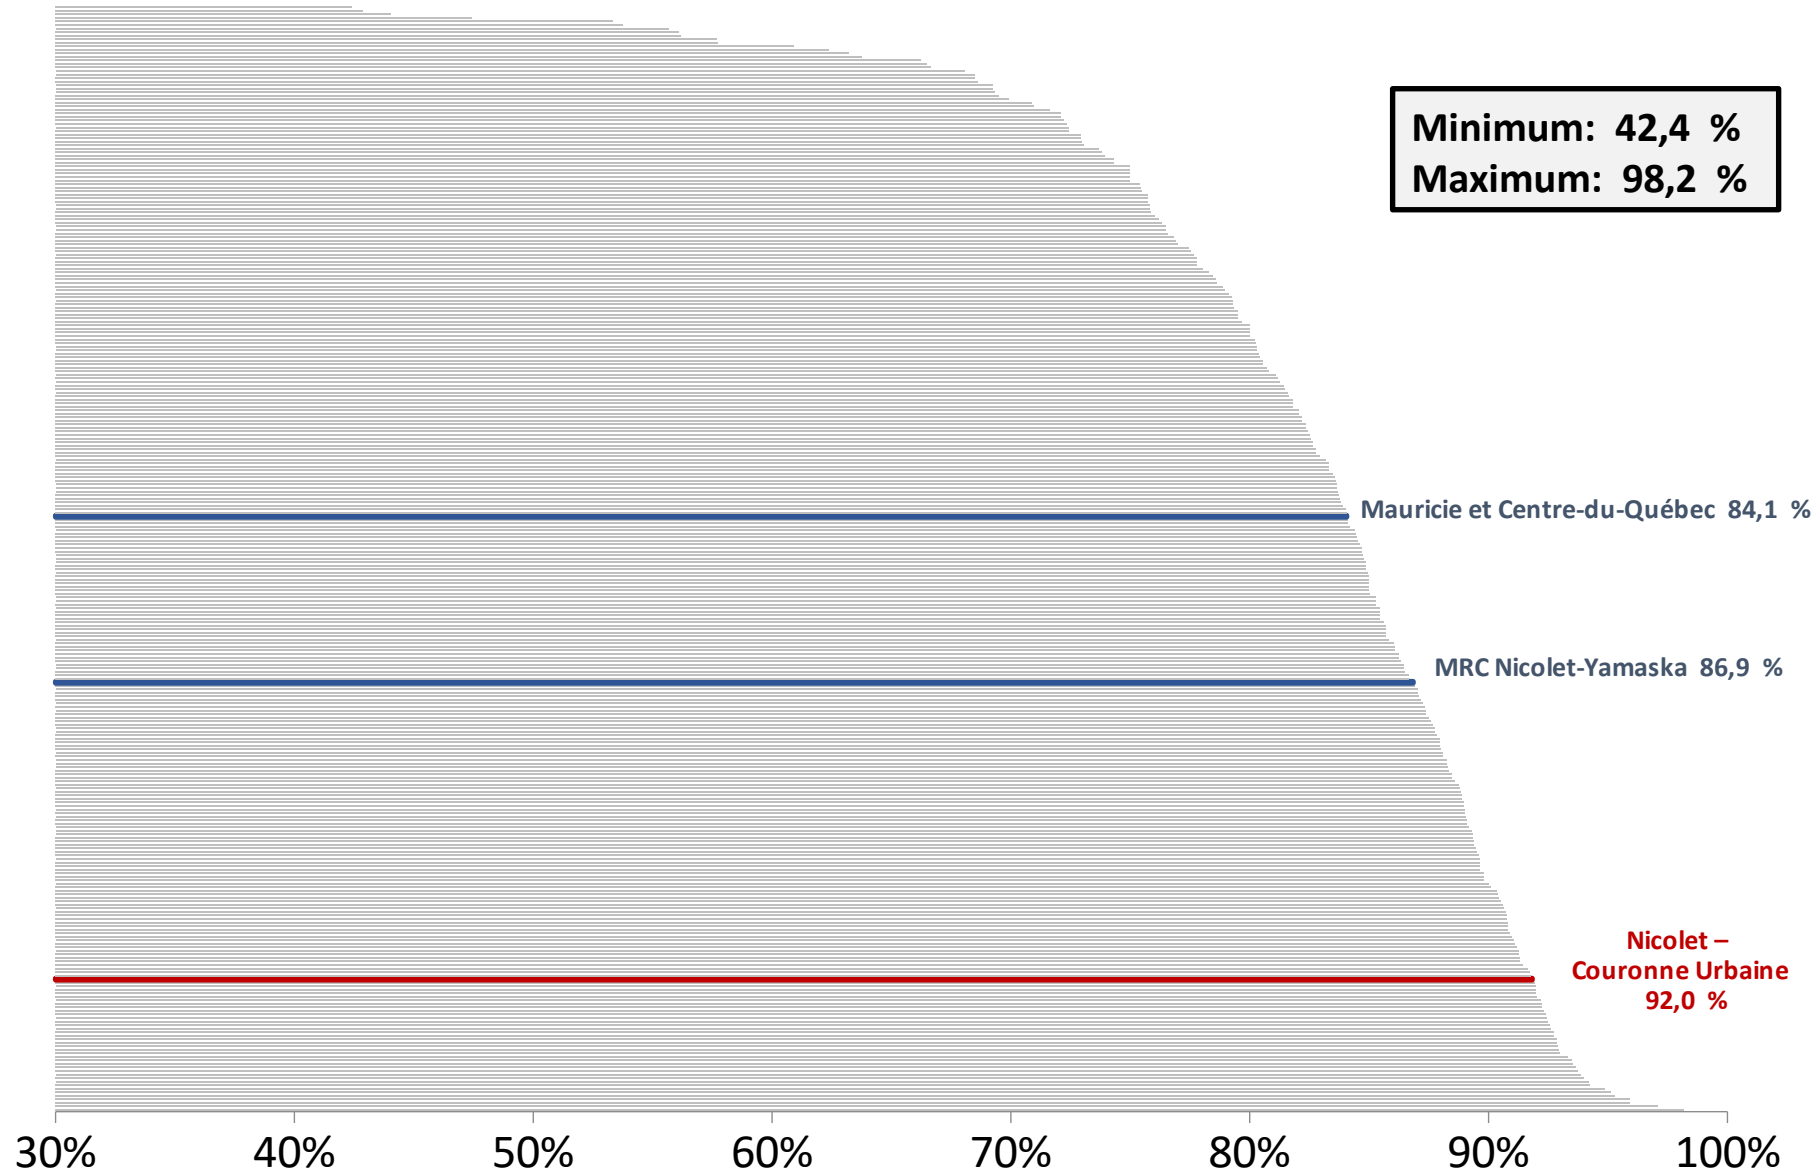

Pourcentage de personnes vivant seules selon les communautés de la Mauricie et du Centre-du-Québec

Pourcentage familles monoparentales (avec enfants de moins de 18 ans) selon les communautés de la Mauricie et du Centre-du-Québec

Taux d'emploi chez les 25 à 54 ans selon les communautés de la Mauricie et du Centre-du-Québec

Revenu moyen des personnes de 25 ans et plus selon les communautés de la Mauricie et du Centre-du-Québec

Source: Statistique Canada; Recensement 2021