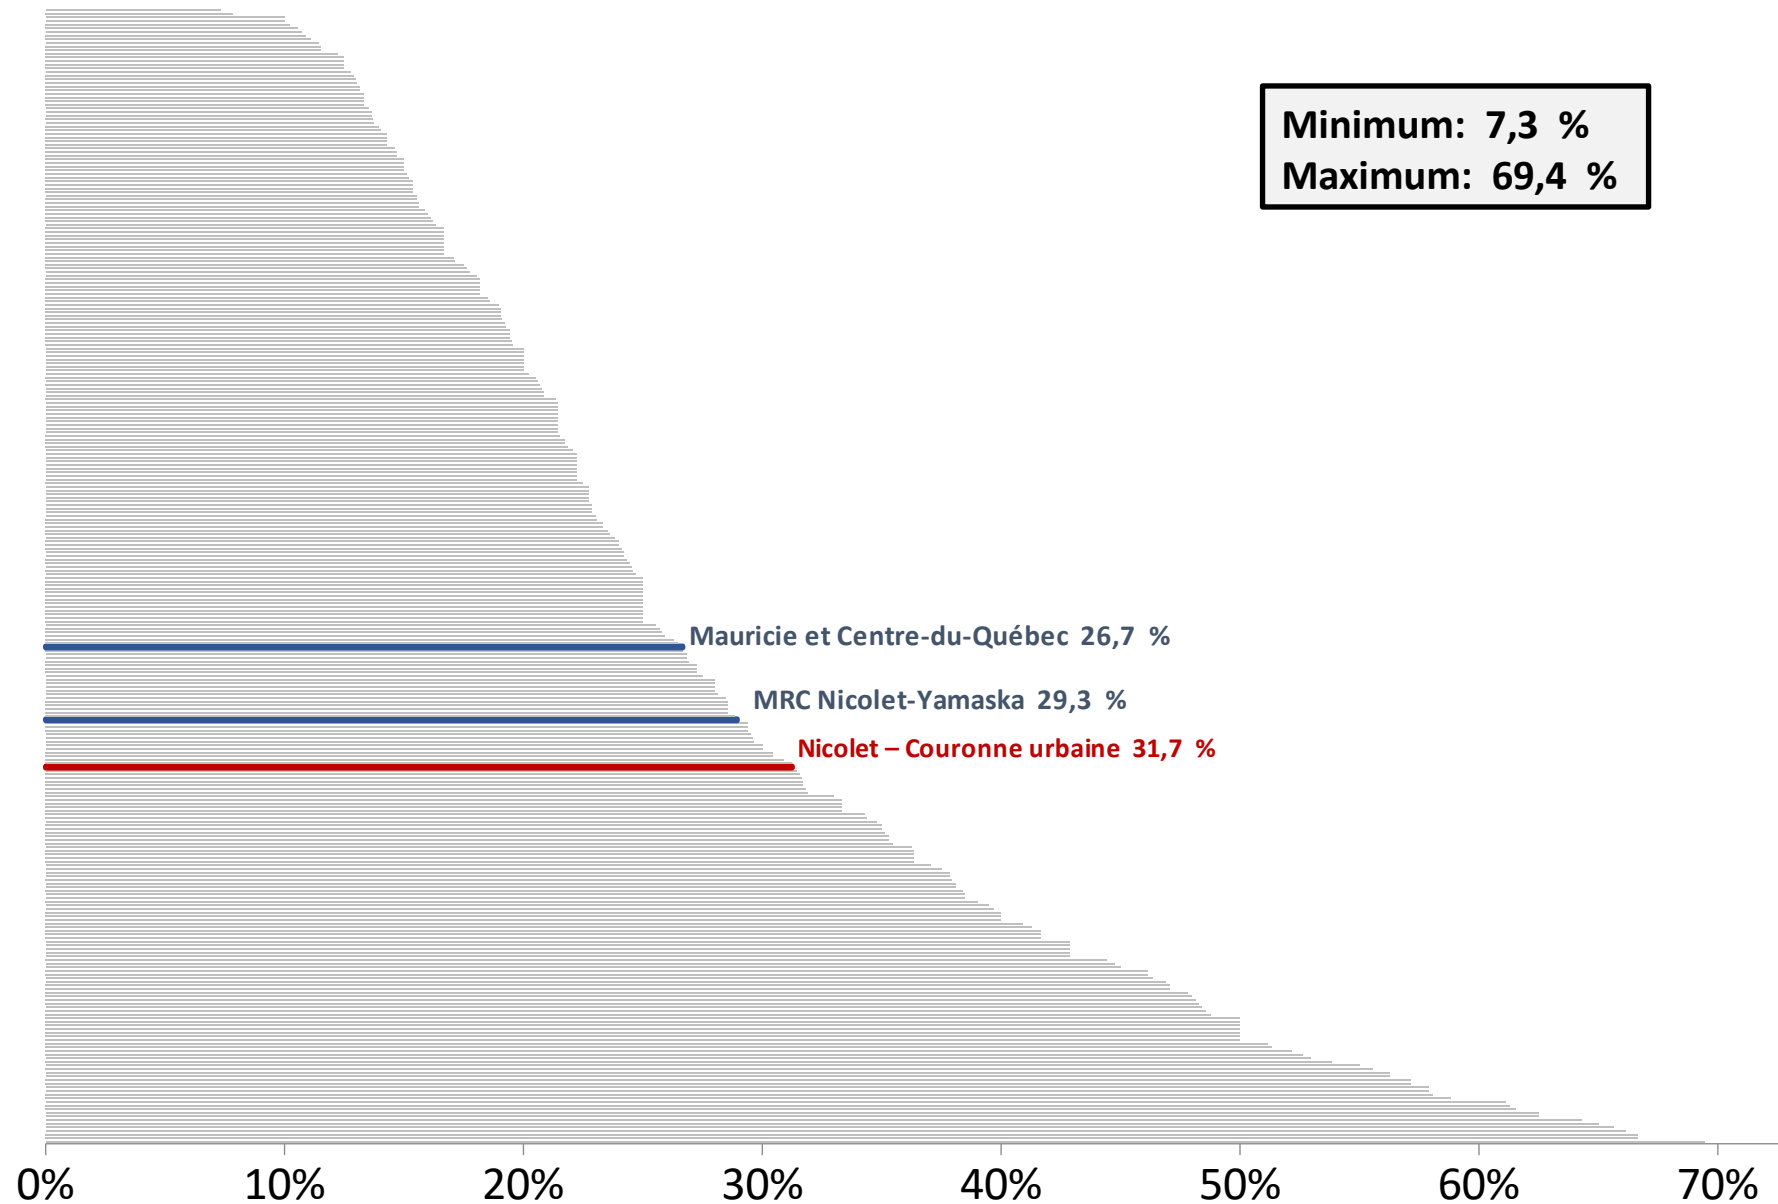

Pourcentage de personnes vivant seules selon les communautés de la Mauricie et du Centre-du-Québec

Pourcentage familles monoparentales (avec enfants de moins de 18 ans) selon les communautés de la Mauricie et du Centre-du-Québec

Taux d'emploi chez les 25 à 54 ans selon les communautés de la Mauricie et du Centre-du-Québec

Revenu moyen des personnes de 25 ans et plus selon les communautés de la Mauricie et du Centre-du-Québec

Source: Statistique Canada; Recensement 2021