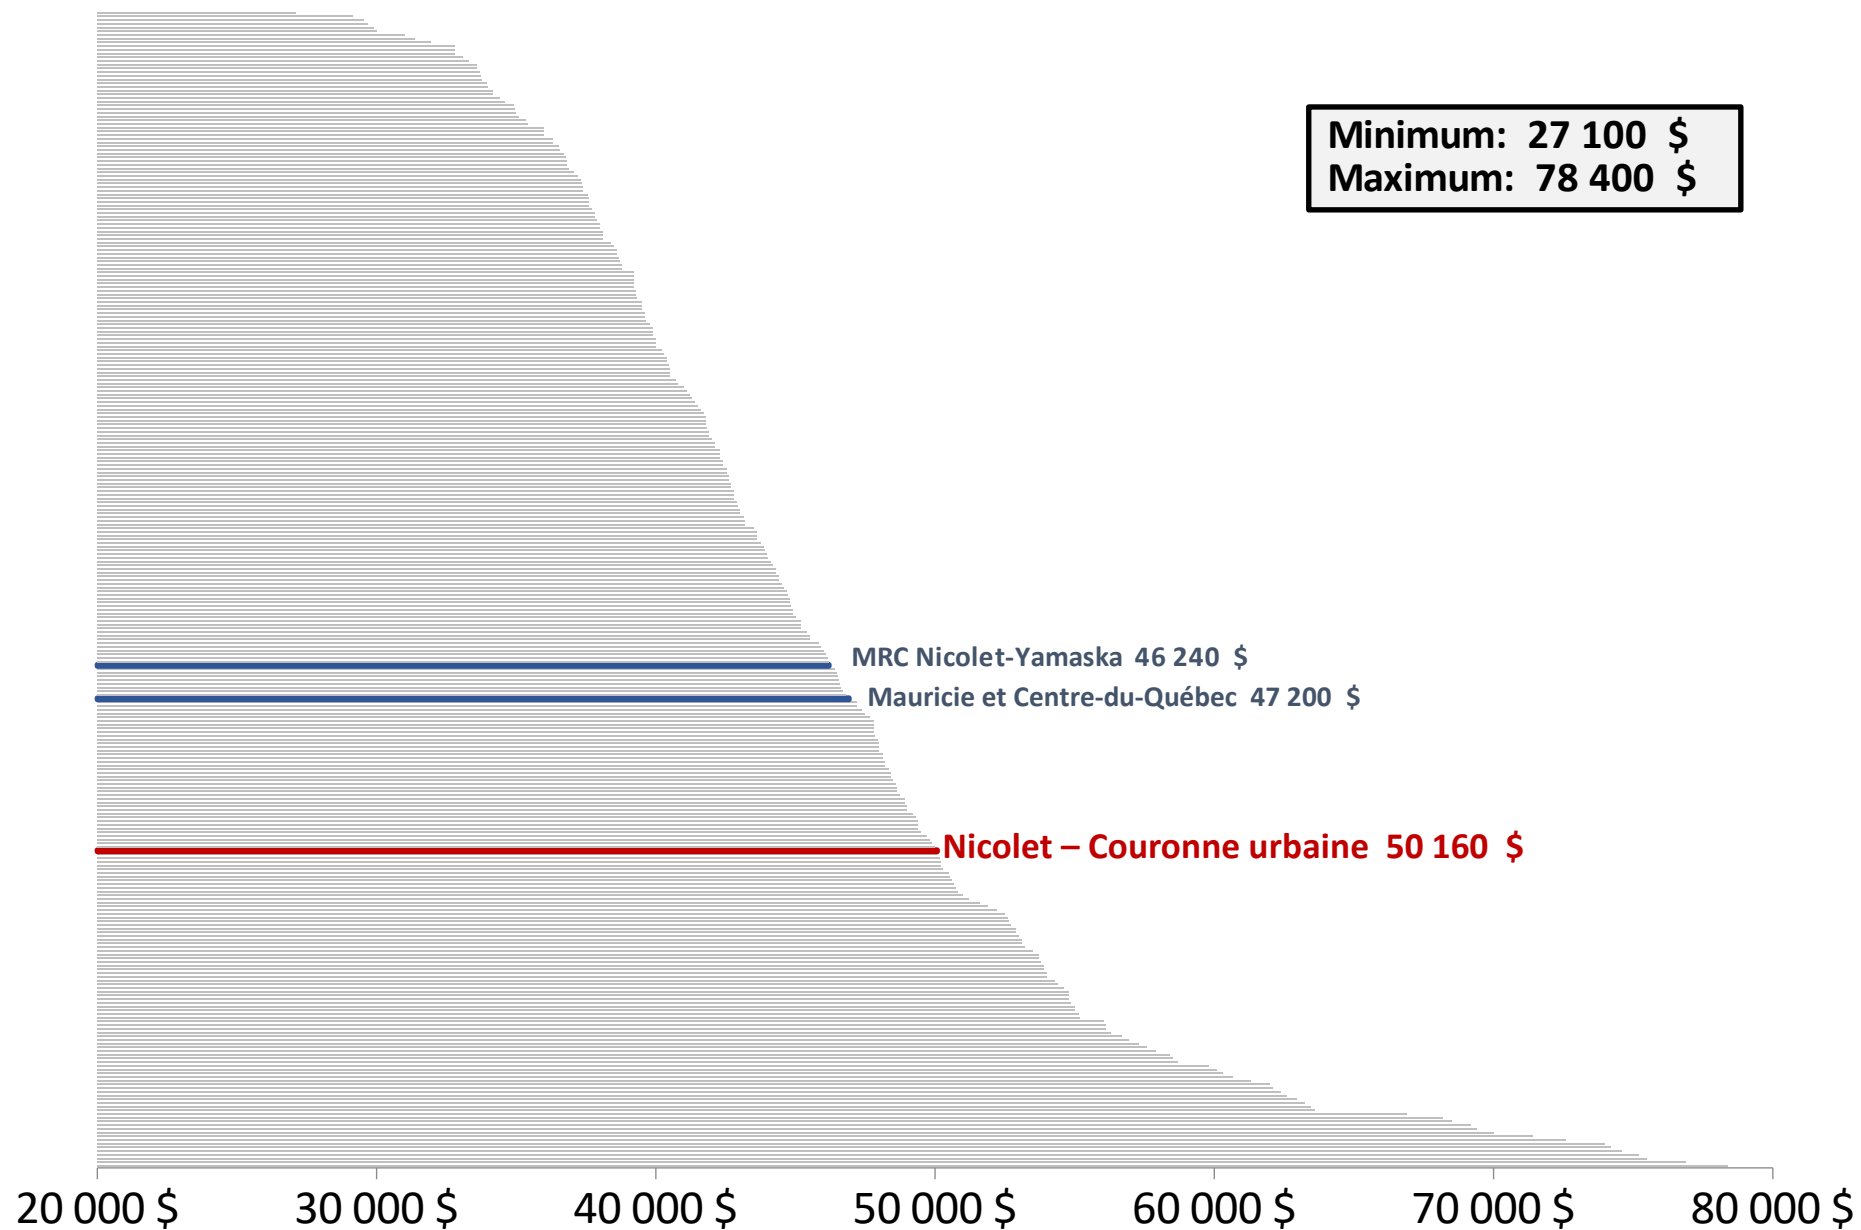

Pourcentage de personnes vivant seules selon les communautés de la Mauricie et du Centre-du-Québec

Pourcentage familles monoparentales (avec enfants de moins de 18 ans) selon les communautés de la Mauricie et du Centre-du-Québec

Taux d'emploi chez les 25 à 54 ans selon les communautés de la Mauricie et du Centre-du-Québec

Revenu moyen des personnes de 25 ans et plus selon les communautés de la Mauricie et du Centre-du-Québec

Source: Statistique Canada; Recensement 2021