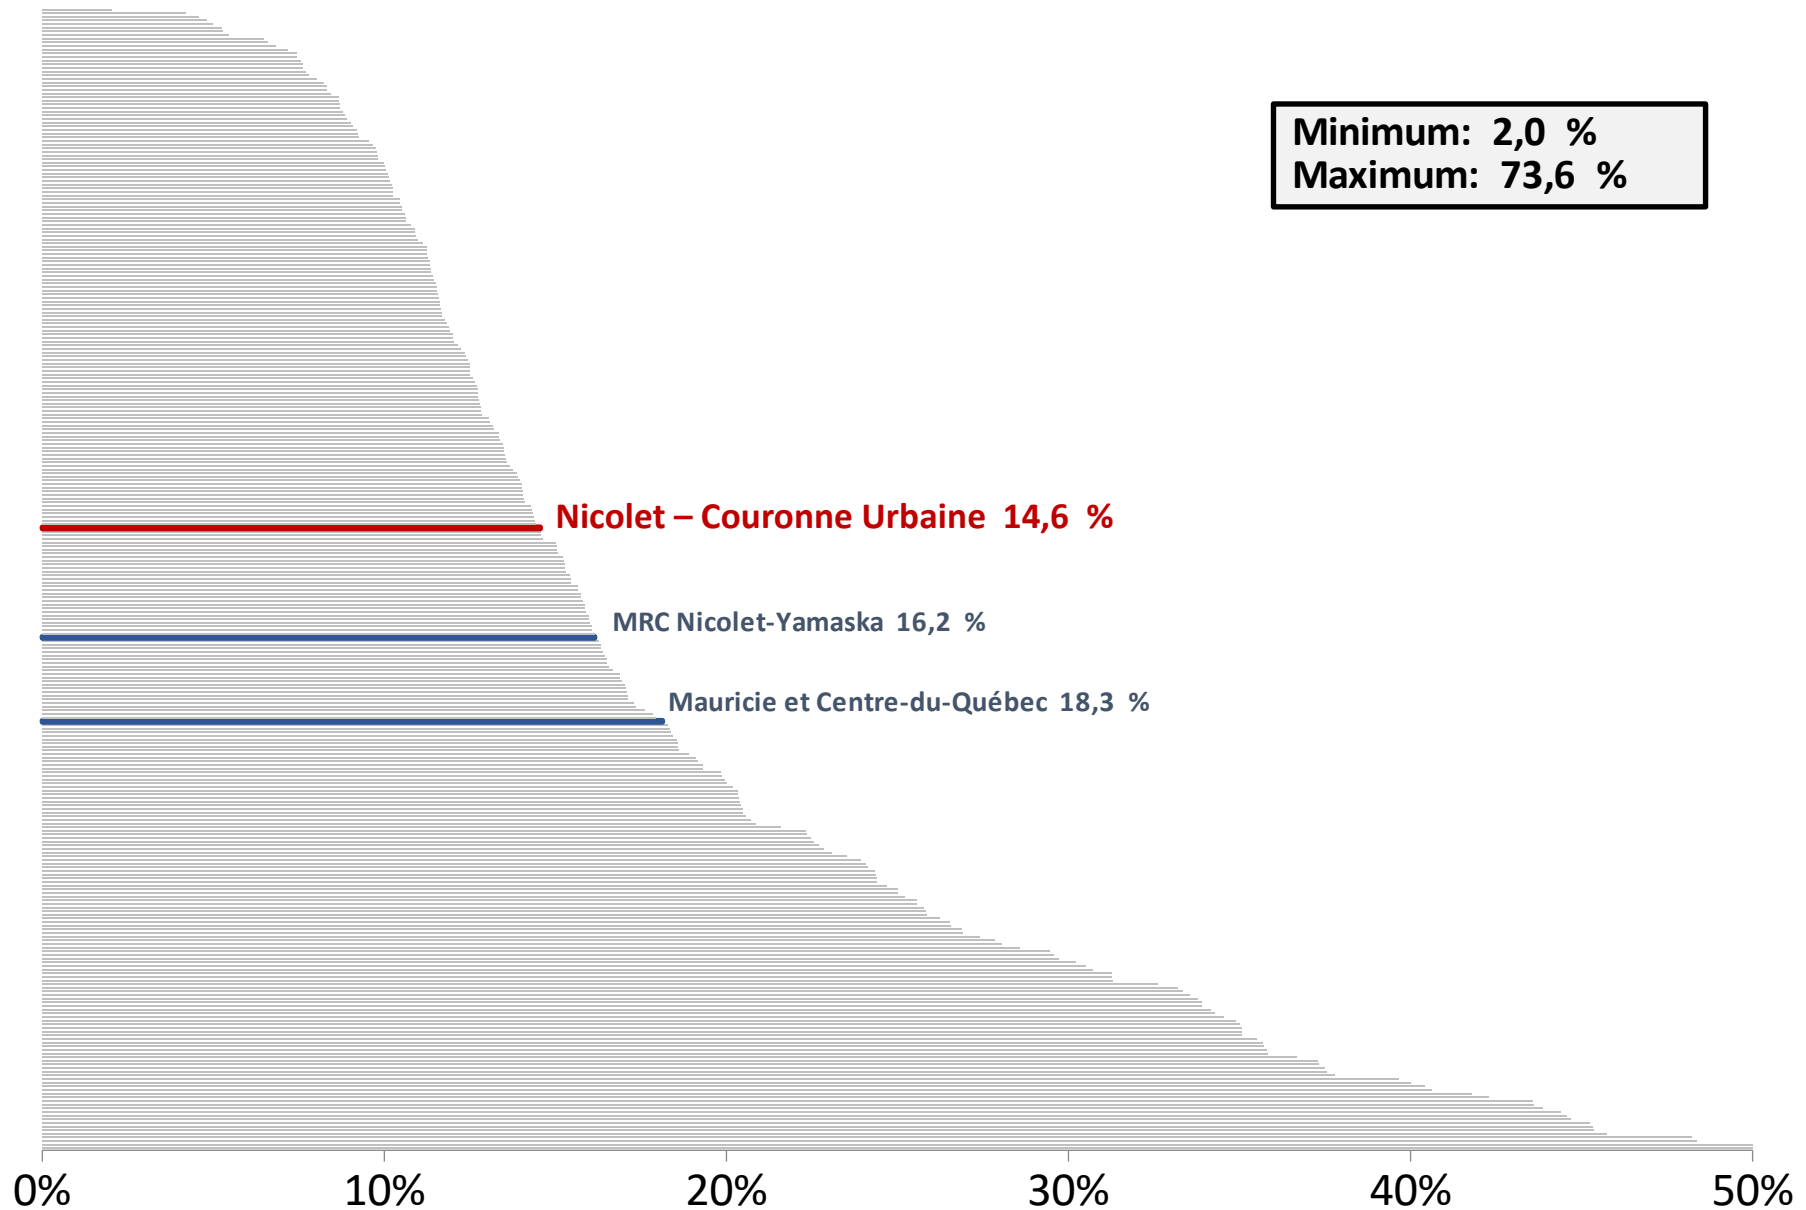

Pourcentage de personnes vivant seules selon les communautés de la Mauricie et du Centre-du-Québec

Pourcentage familles monoparentales (avec enfants de moins de 18 ans) selon les communautés de la Mauricie et du Centre-du-Québec

Taux d'emploi chez les 25 à 54 ans selon les communautés de la Mauricie et du Centre-du-Québec

Revenu moyen des personnes de 25 ans et plus selon les communautés de la Mauricie et du Centre-du-Québec

Source: Statistique Canada; Recensement 2021