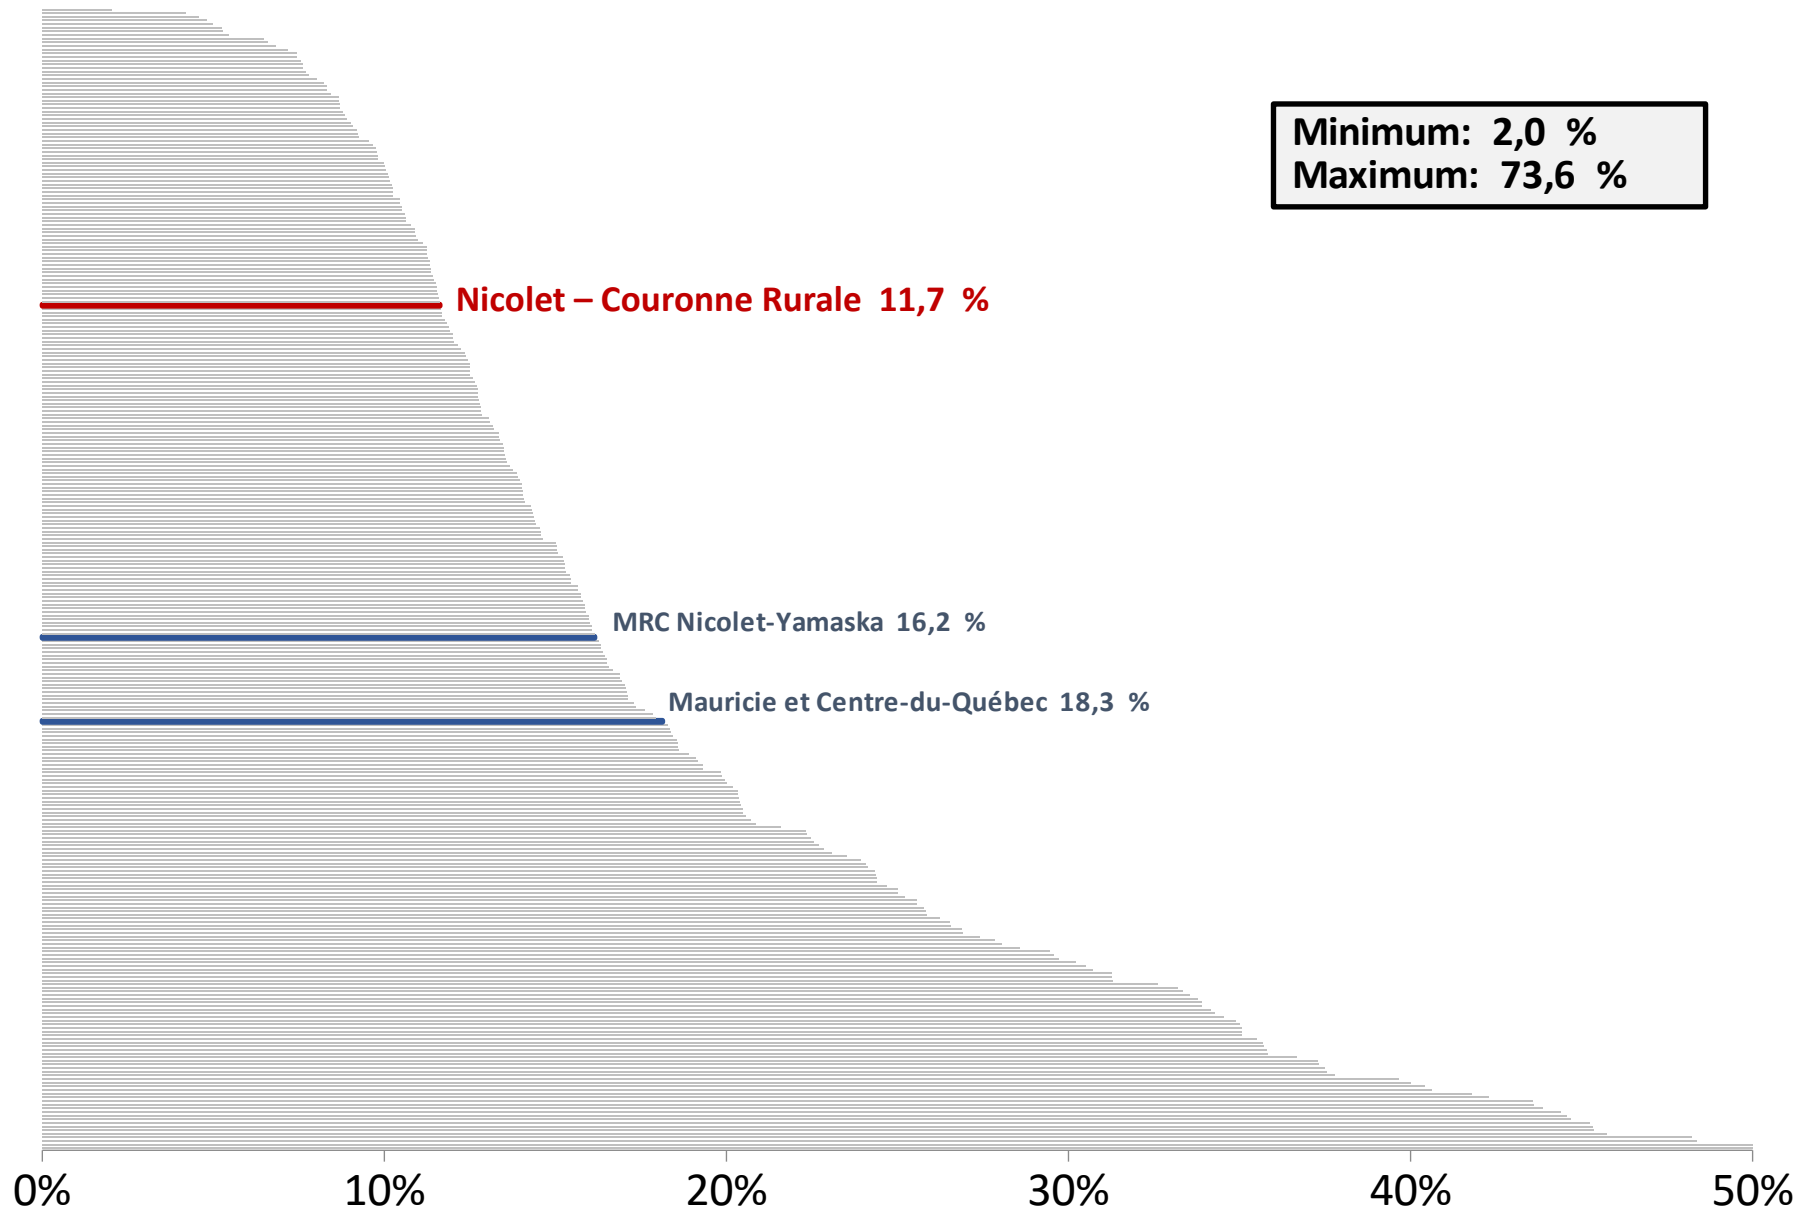

Pourcentage de personnes vivant seules selon les communautés de la Mauricie et du Centre-du-Québec

Pourcentage familles monoparentales (avec enfants de moins de 18 ans) selon les communautés de la Mauricie et du Centre-du-Québec

Taux d'emploi chez les 25 à 54 ans selon les communautés de la Mauricie et du Centre-du-Québec

Revenu moyen des personnes de 25 ans et plus selon les communautés de la Mauricie et du Centre-du-Québec

Source: Statistique Canada; Recensement 2021