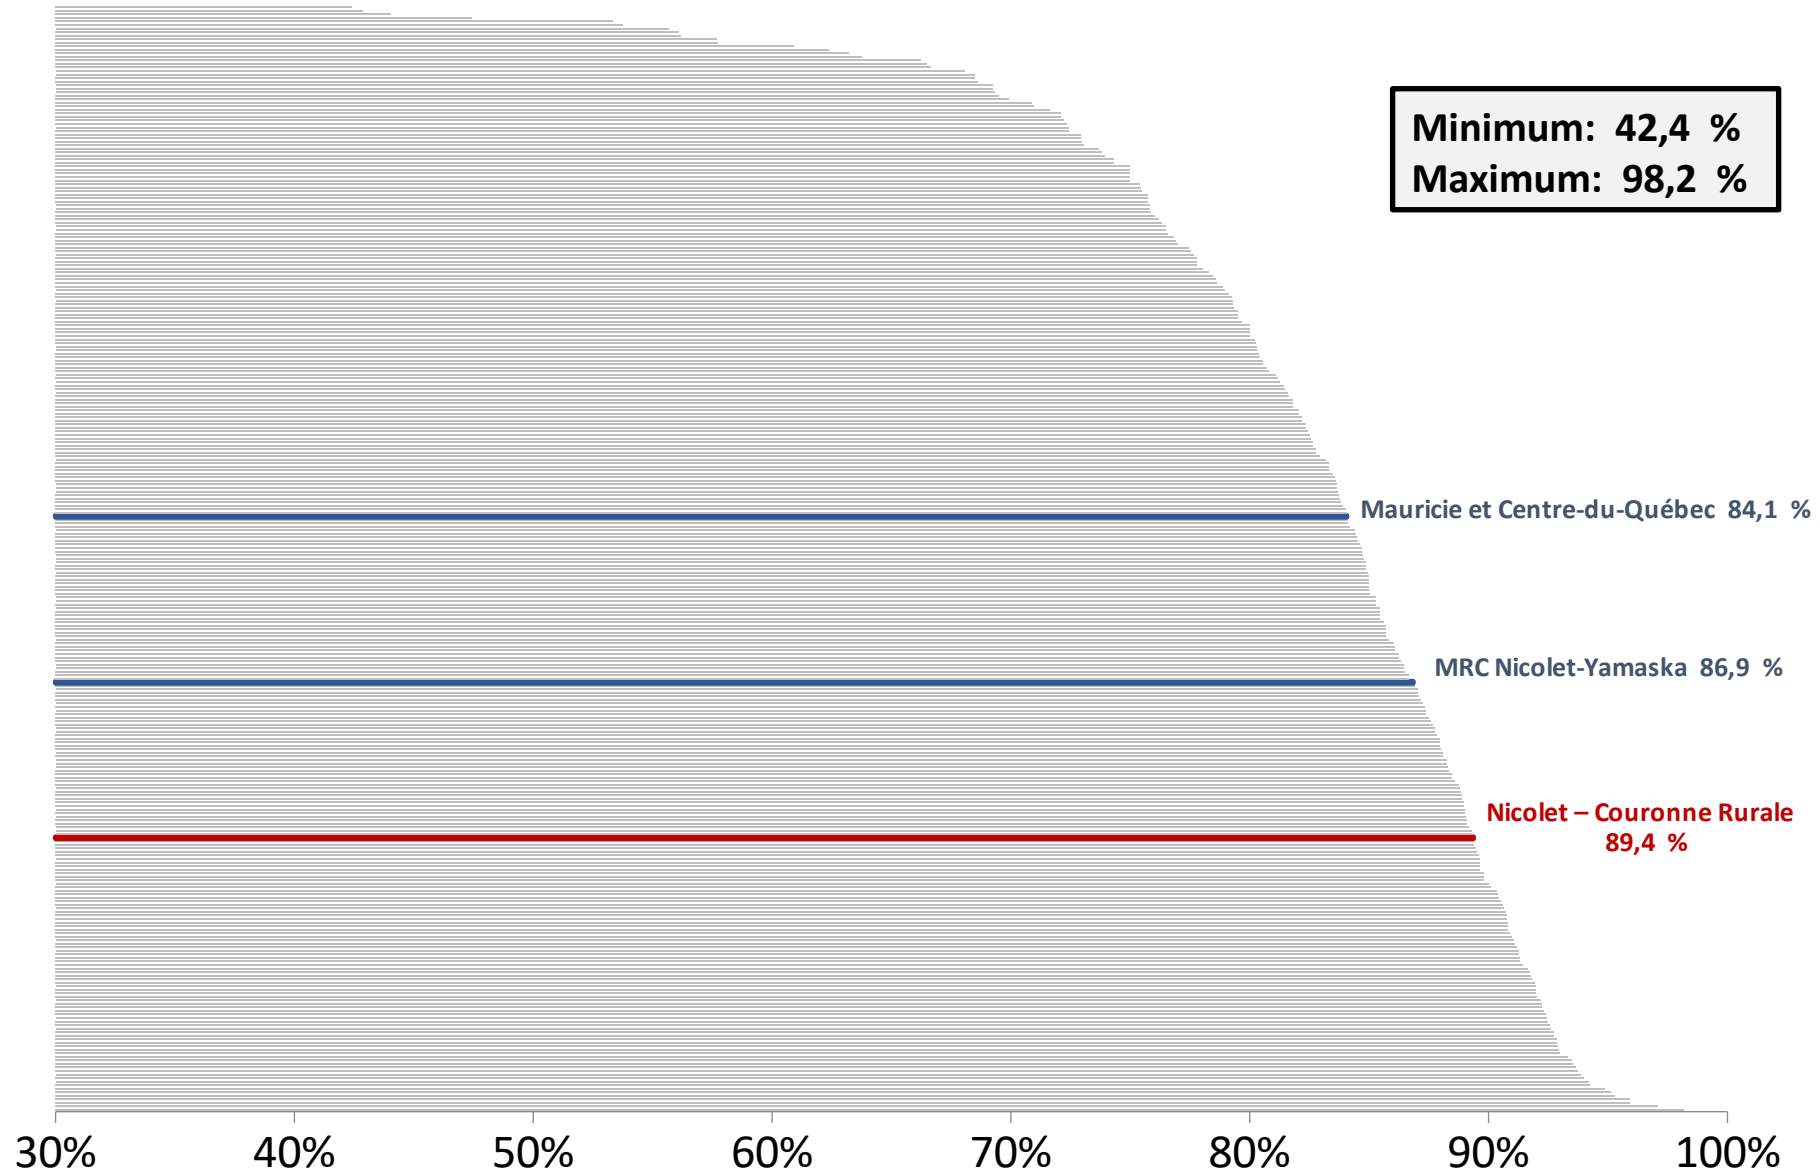

Pourcentage de personnes vivant seules selon les communautés de la Mauricie et du Centre-du-Québec

Pourcentage familles monoparentales (avec enfants de moins de 18 ans) selon les communautés de la Mauricie et du Centre-du-Québec

Taux d'emploi chez les 25 à 54 ans selon les communautés de la Mauricie et du Centre-du-Québec

Revenu moyen des personnes de 25 ans et plus selon les communautés de la Mauricie et du Centre-du-Québec

Source: Statistique Canada; Recensement 2021