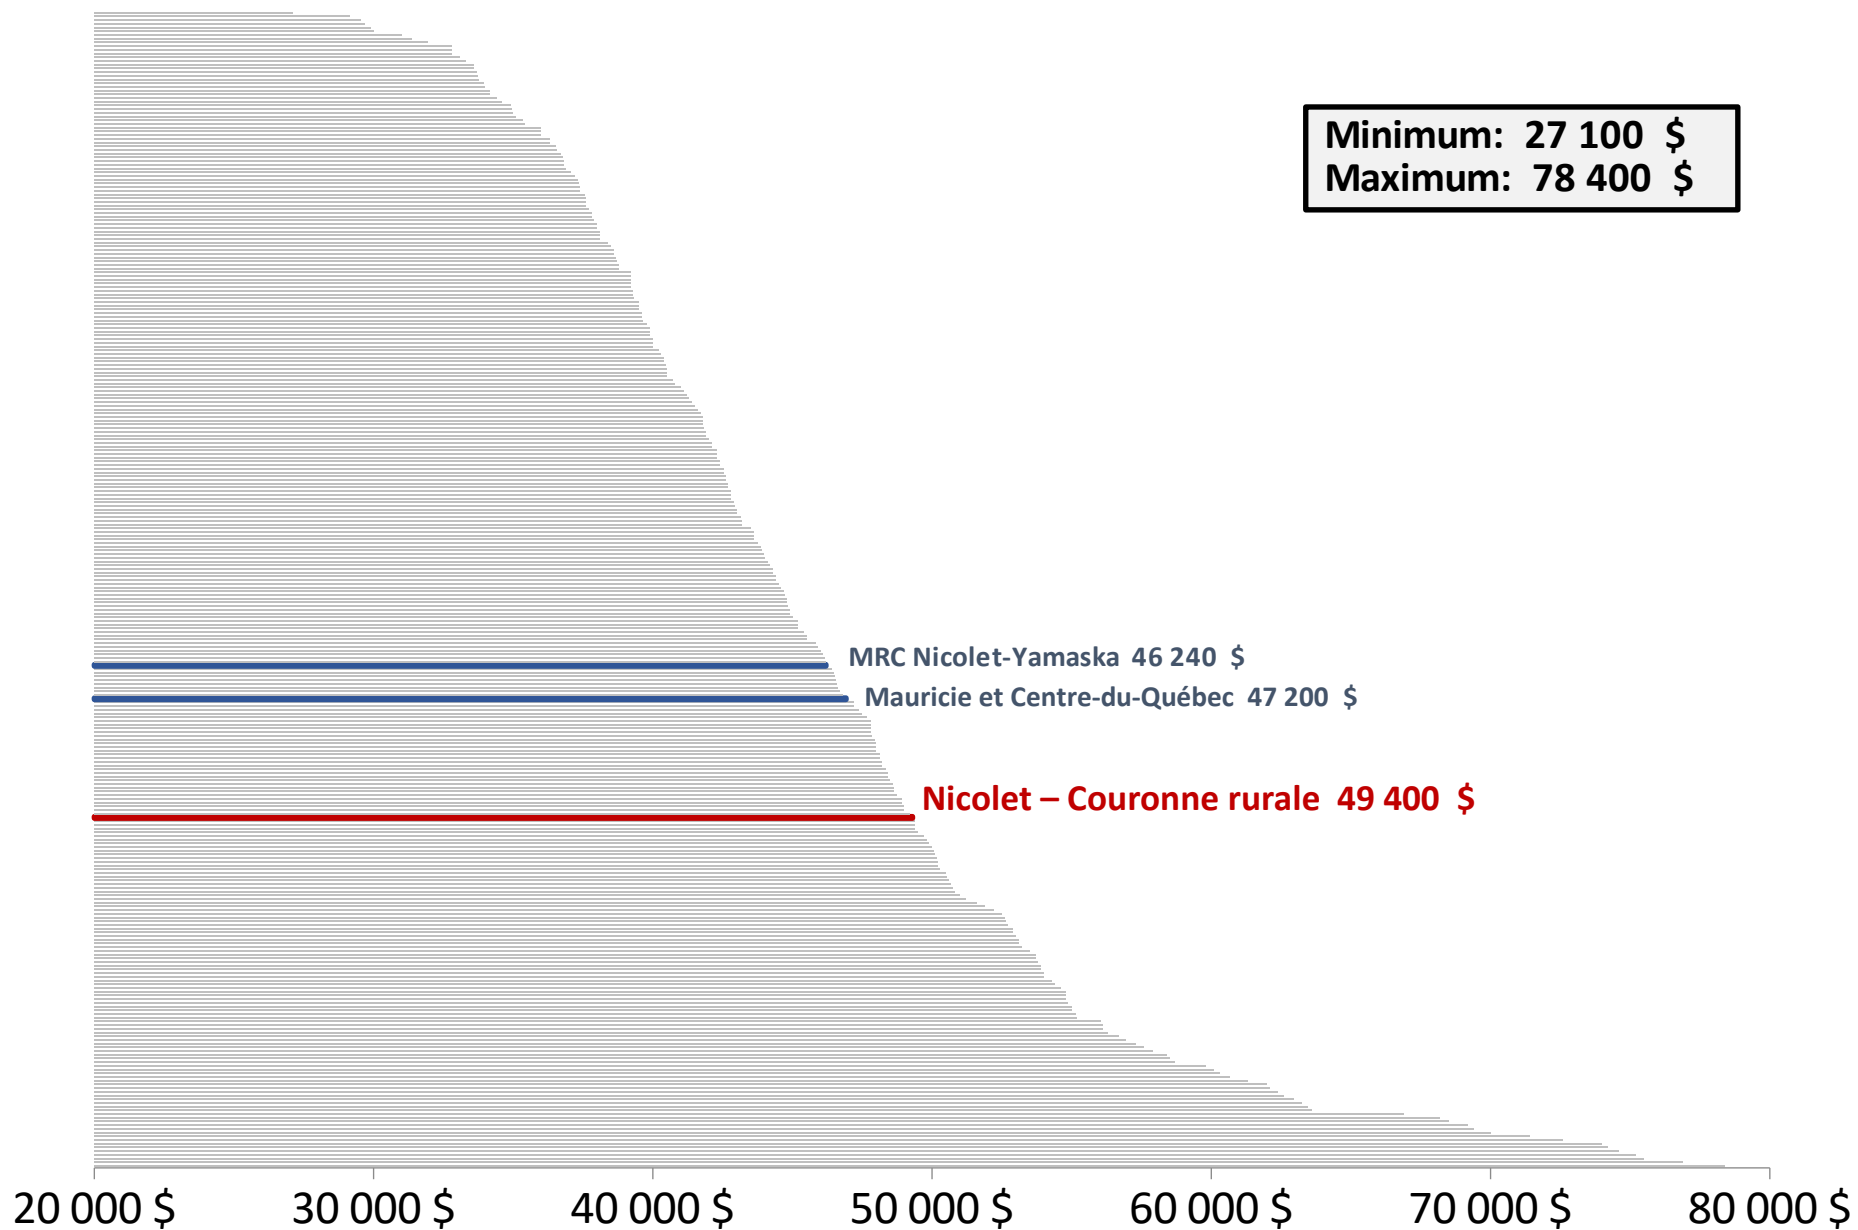

Pourcentage de personnes vivant seules selon les communautés de la Mauricie et du Centre-du-Québec

Pourcentage familles monoparentales (avec enfants de moins de 18 ans) selon les communautés de la Mauricie et du Centre-du-Québec

Taux d'emploi chez les 25 à 54 ans selon les communautés de la Mauricie et du Centre-du-Québec

Revenu moyen des personnes de 25 ans et plus selon les communautés de la Mauricie et du Centre-du-Québec

Source: Statistique Canada; Recensement 2021