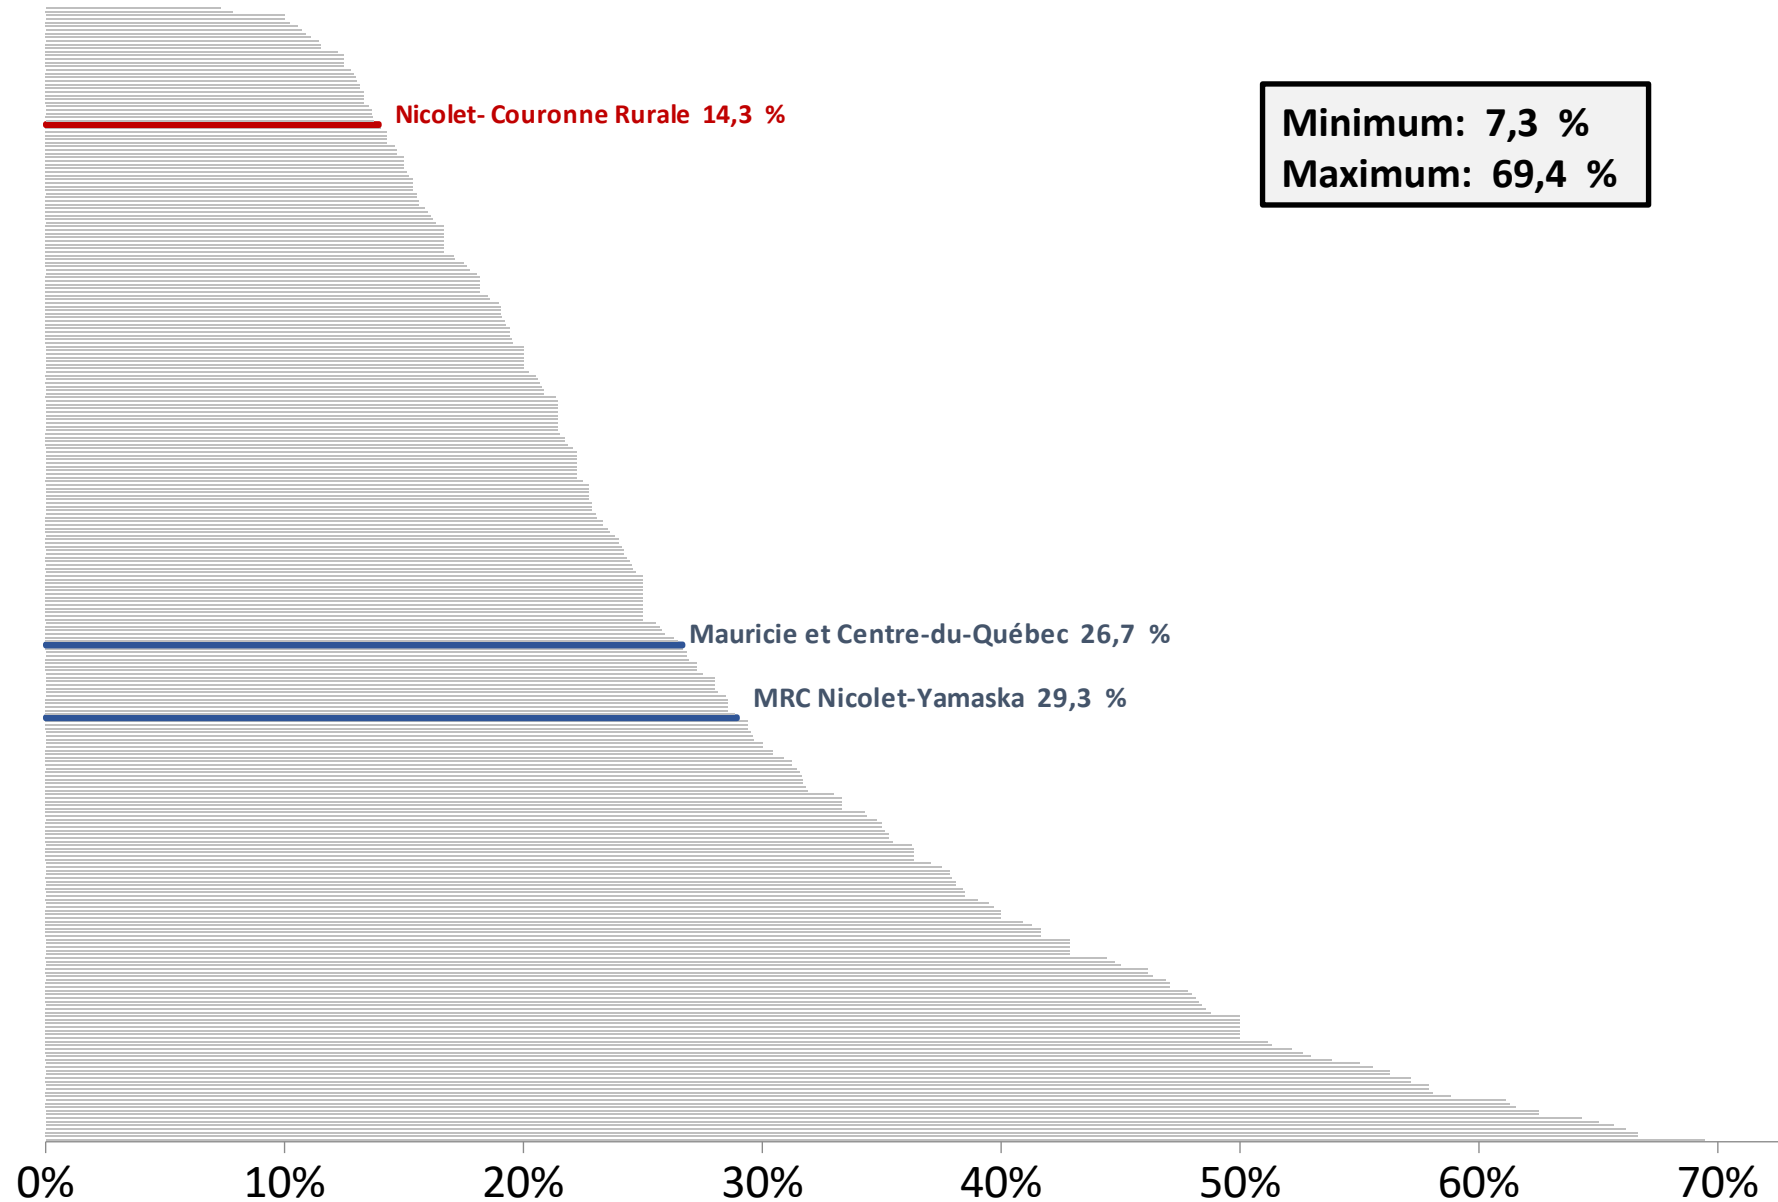

Pourcentage de personnes vivant seules selon les communautés de la Mauricie et du Centre-du-Québec

Pourcentage familles monoparentales (avec enfants de moins de 18 ans) selon les communautés de la Mauricie et du Centre-du-Québec

Taux d'emploi chez les 25 à 54 ans selon les communautés de la Mauricie et du Centre-du-Québec

Revenu moyen des personnes de 25 ans et plus selon les communautés de la Mauricie et du Centre-du-Québec

Source: Statistique Canada; Recensement 2021