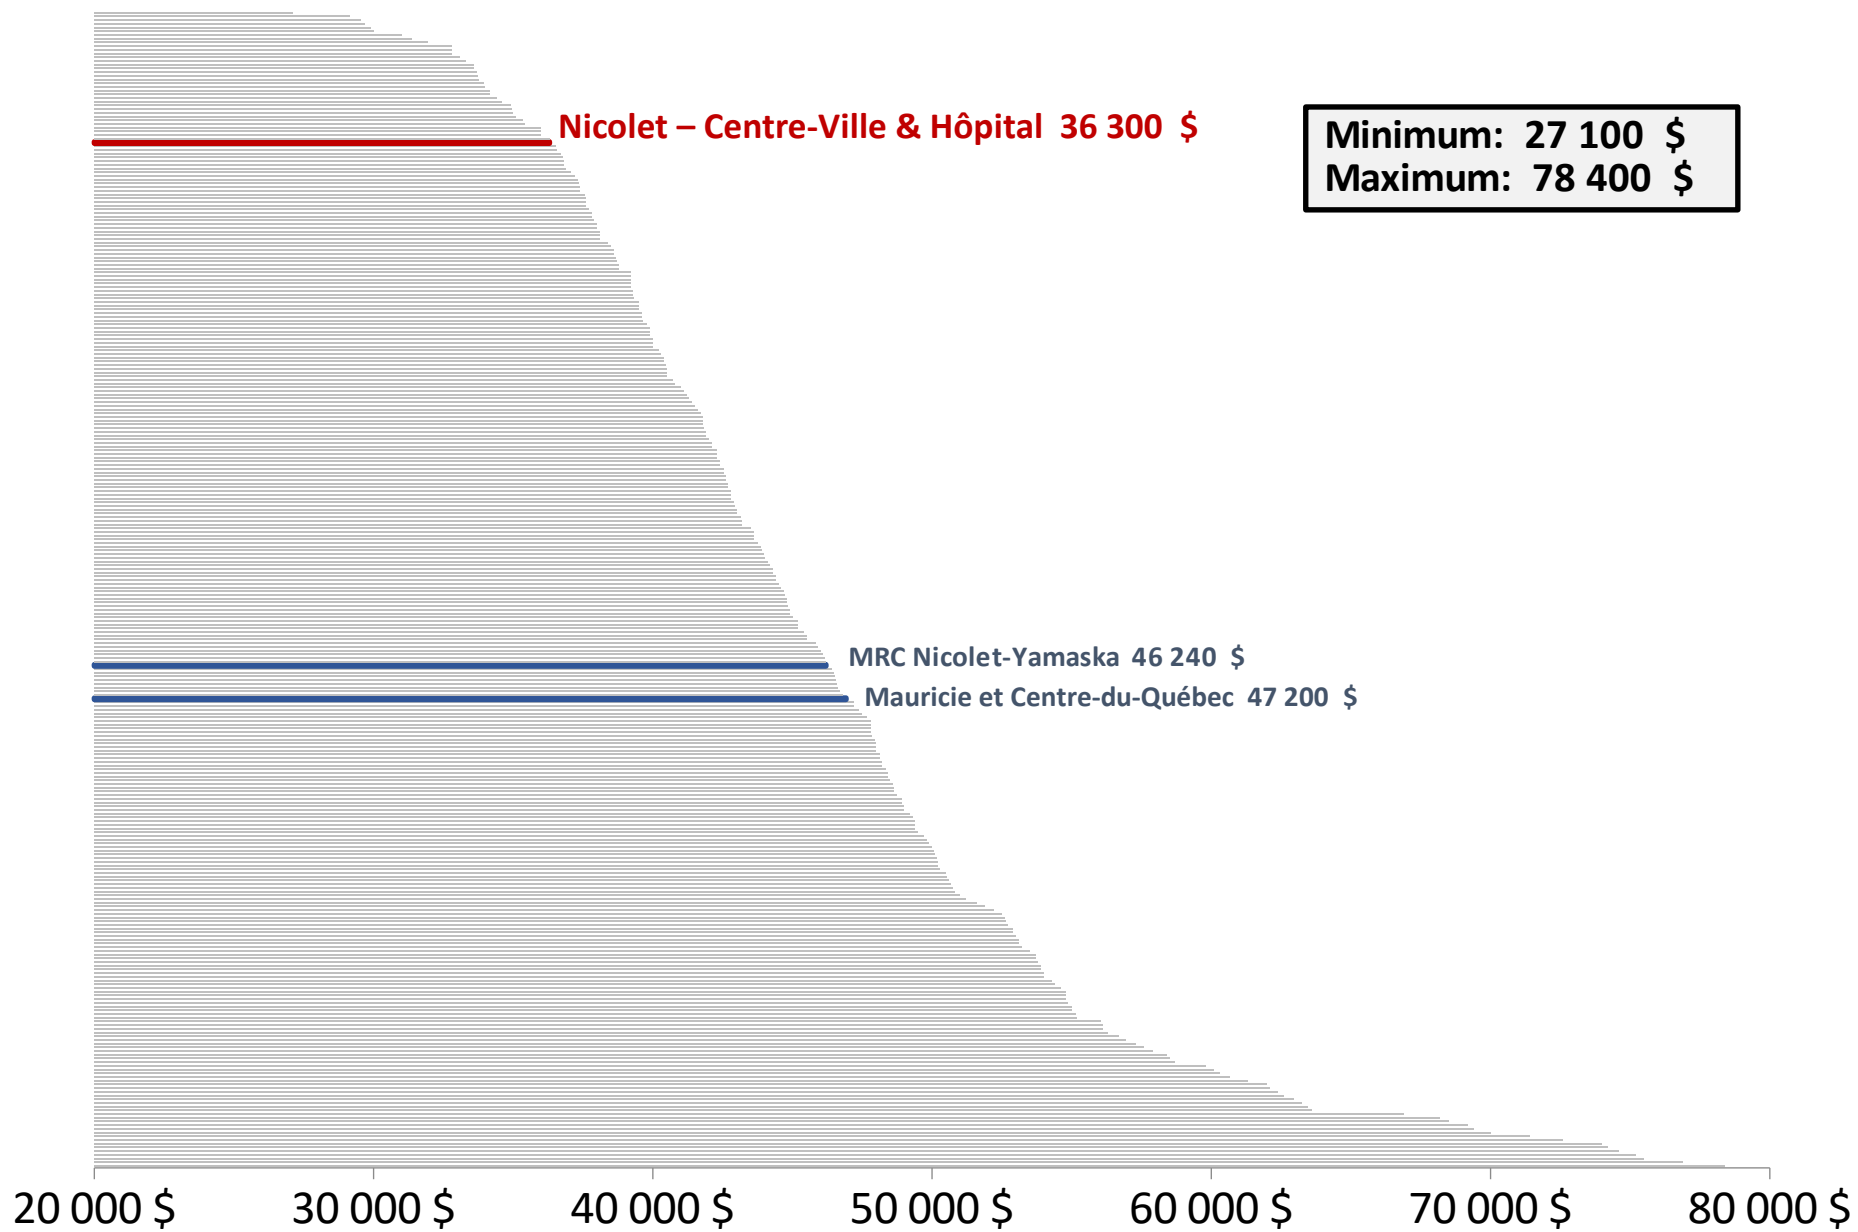

Pourcentage de personnes vivant seules selon les communautés de la Mauricie et du Centre-du-Québec

Pourcentage familles monoparentales (avec enfants de moins de 18 ans) selon les communautés de la Mauricie et du Centre-du-Québec

Taux d'emploi chez les 25 à 54 ans selon les communautés de la Mauricie et du Centre-du-Québec

Minimum: 42,4 %
Maximum: 98,2 %

Revenu moyen des personnes de 25 ans et plus selon les communautés de la Mauricie et du Centre-du-Québec

Source: Statistique Canada; Recensement 2021