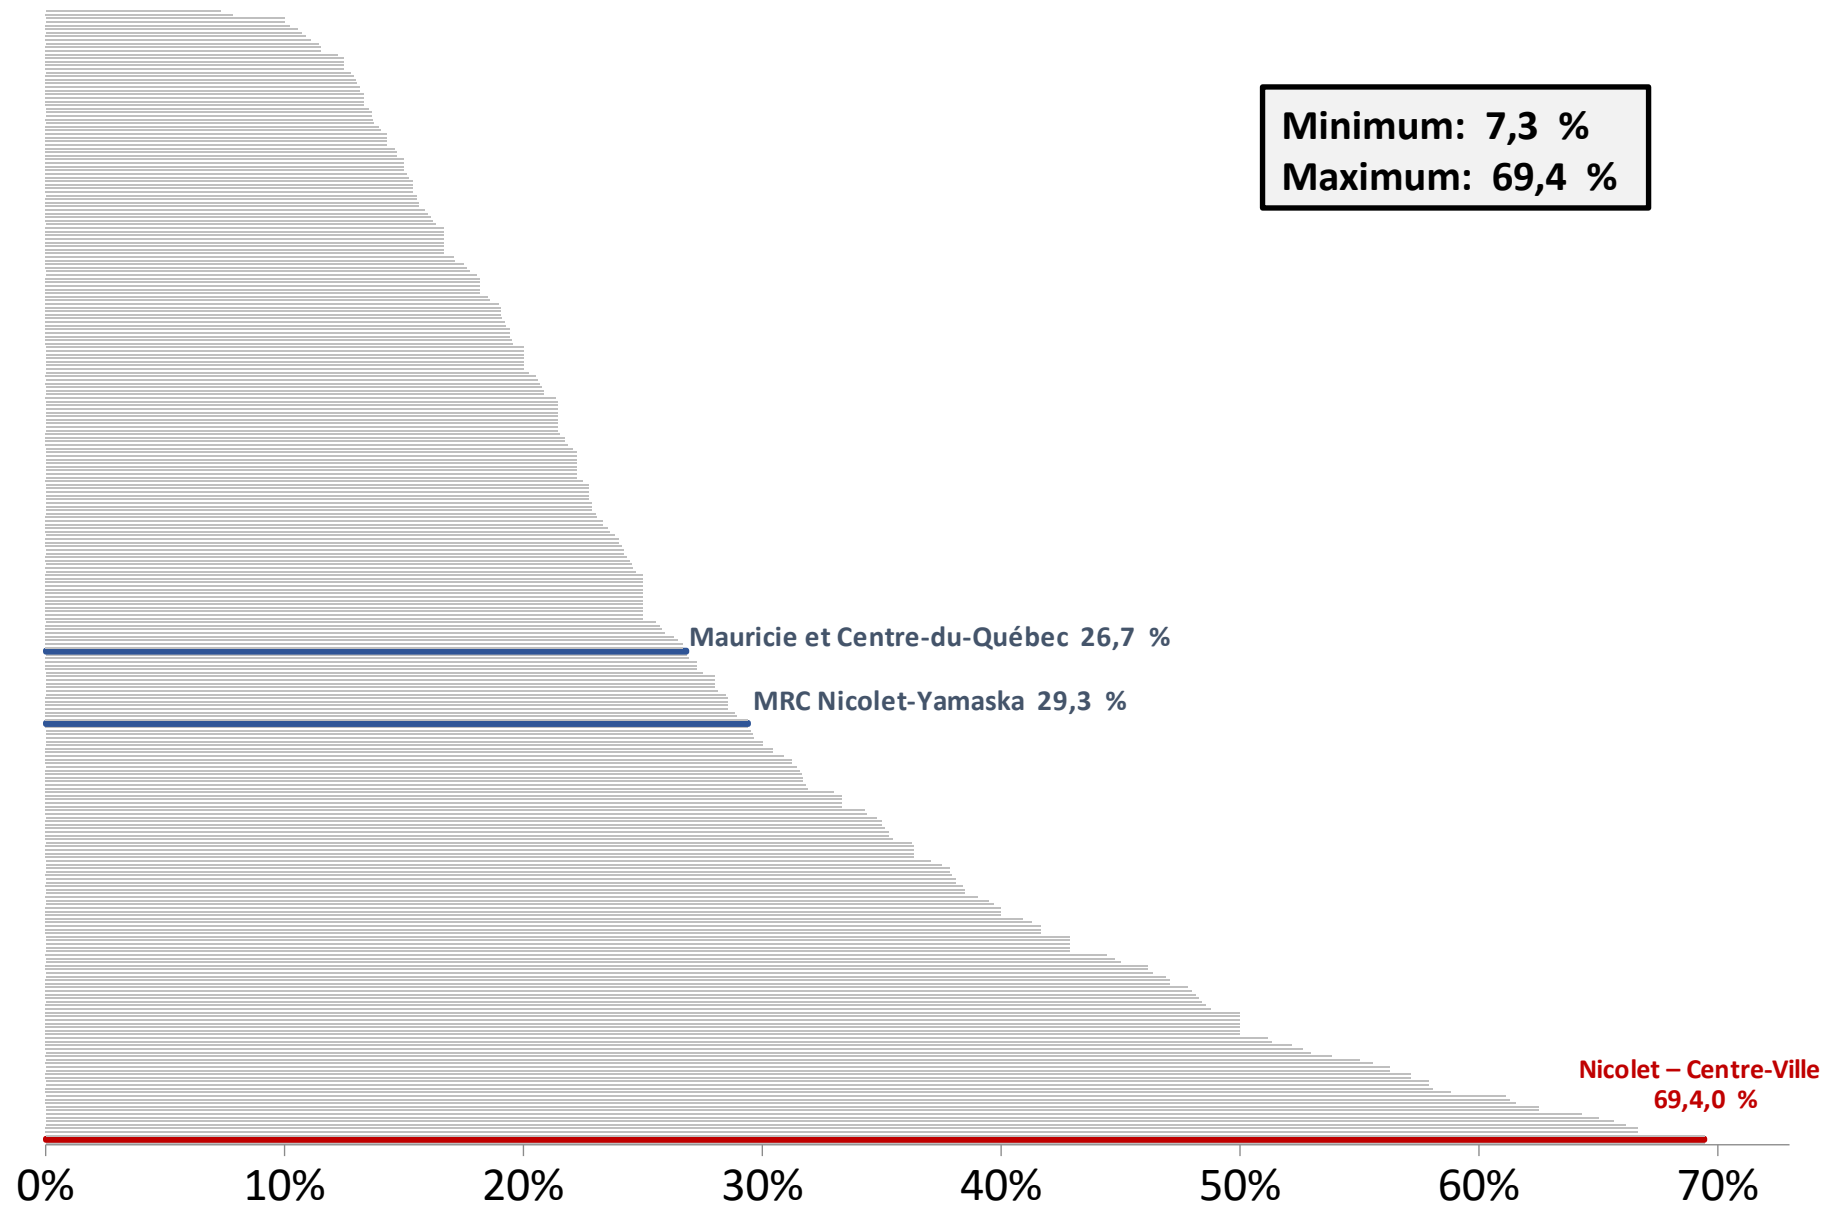

Pourcentage de personnes vivant seules selon les communautés de la Mauricie et du Centre-du-Québec

Pourcentage familles monoparentales (avec enfants de moins de 18 ans) selon les communautés de la Mauricie et du Centre-du-Québec

Taux d'emploi chez les 25 à 54 ans selon les communautés de la Mauricie et du Centre-du-Québec

Minimum: 42,4 %
Maximum: 98,2 %

Revenu moyen des personnes de 25 ans et plus selon les communautés de la Mauricie et du Centre-du-Québec