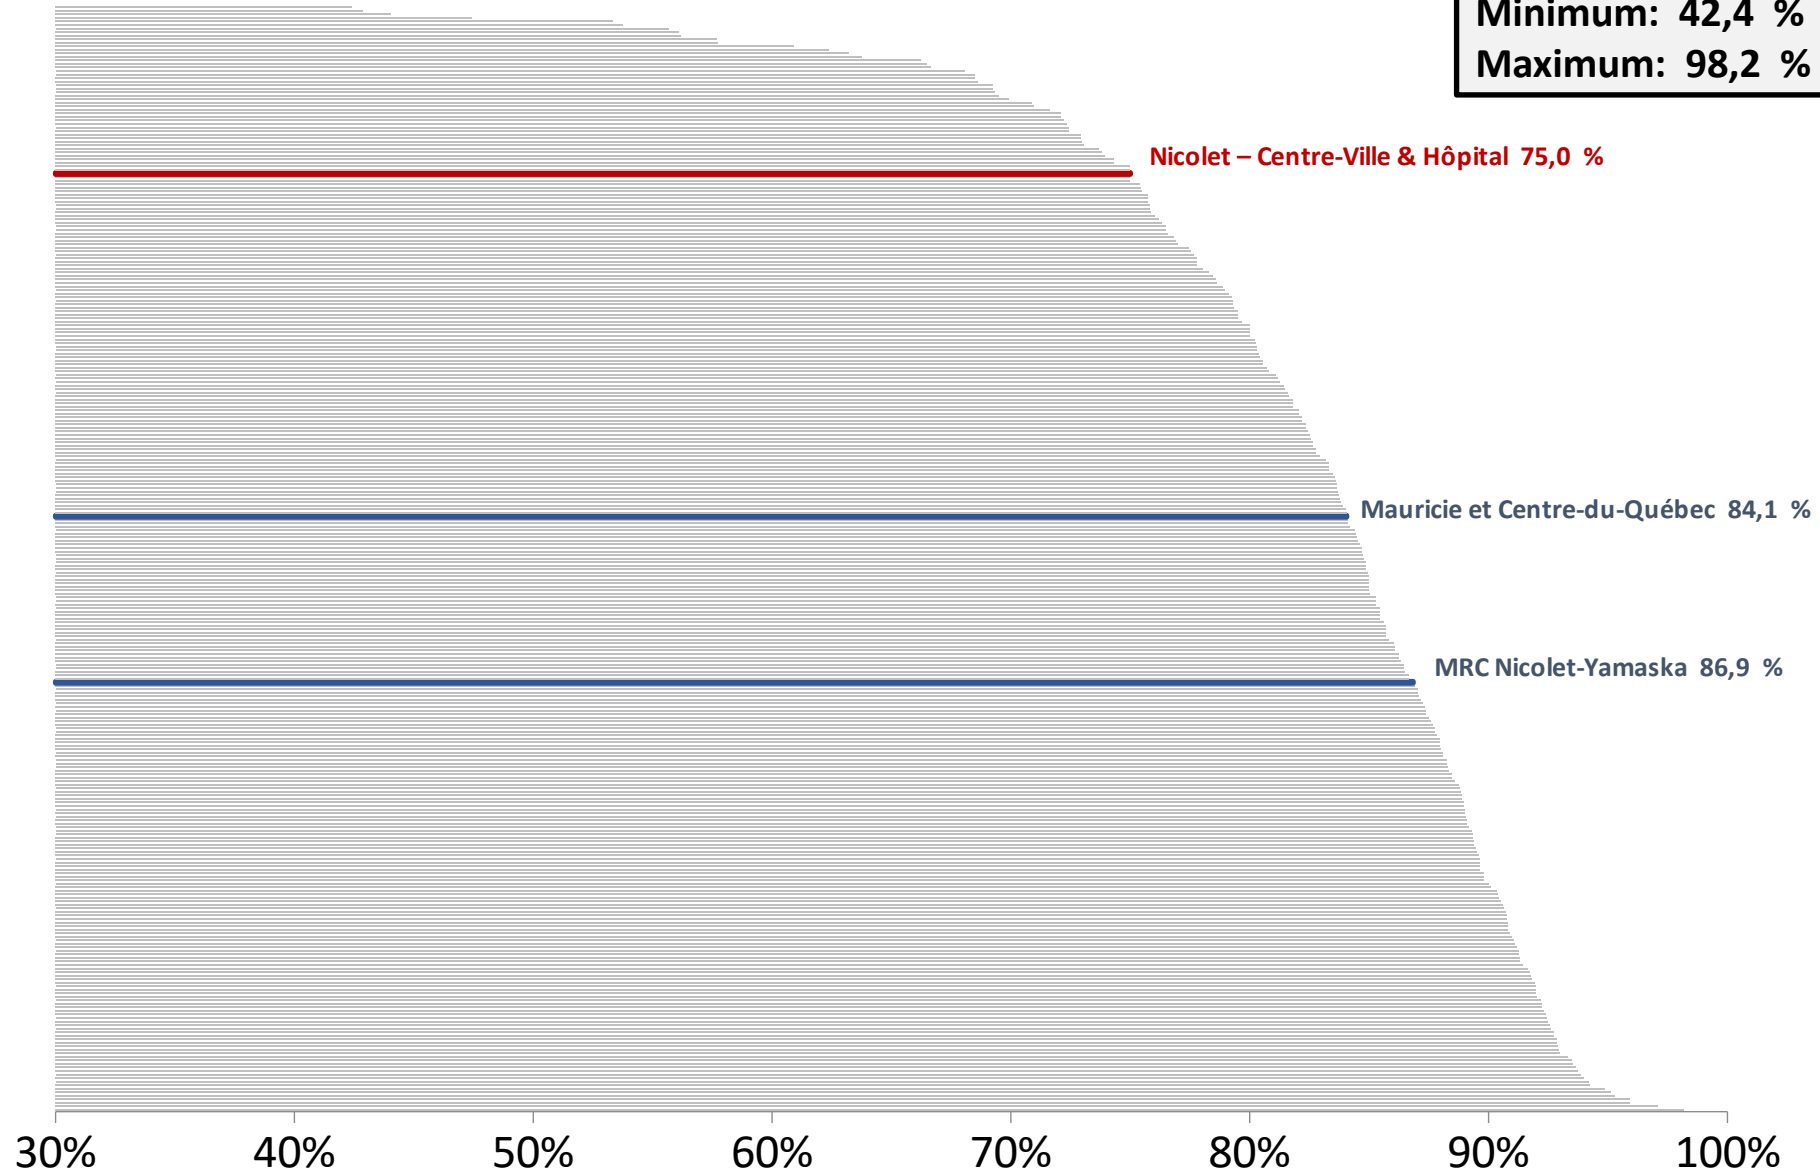

Pourcentage de personnes vivant seules selon les communautés de la Mauricie et du Centre-du-Québec

Pourcentage familles monoparentales (avec enfants de moins de 18 ans) selon les communautés de la Mauricie et du Centre-du-Québec

Taux d'emploi chez les 25 à 54 ans selon les communautés de la Mauricie et du Centre-du-Québec

Minimum: 42,4 %
Maximum: 98,2 %

Revenu moyen des personnes de 25 ans et plus selon les communautés de la Mauricie et du Centre-du-Québec