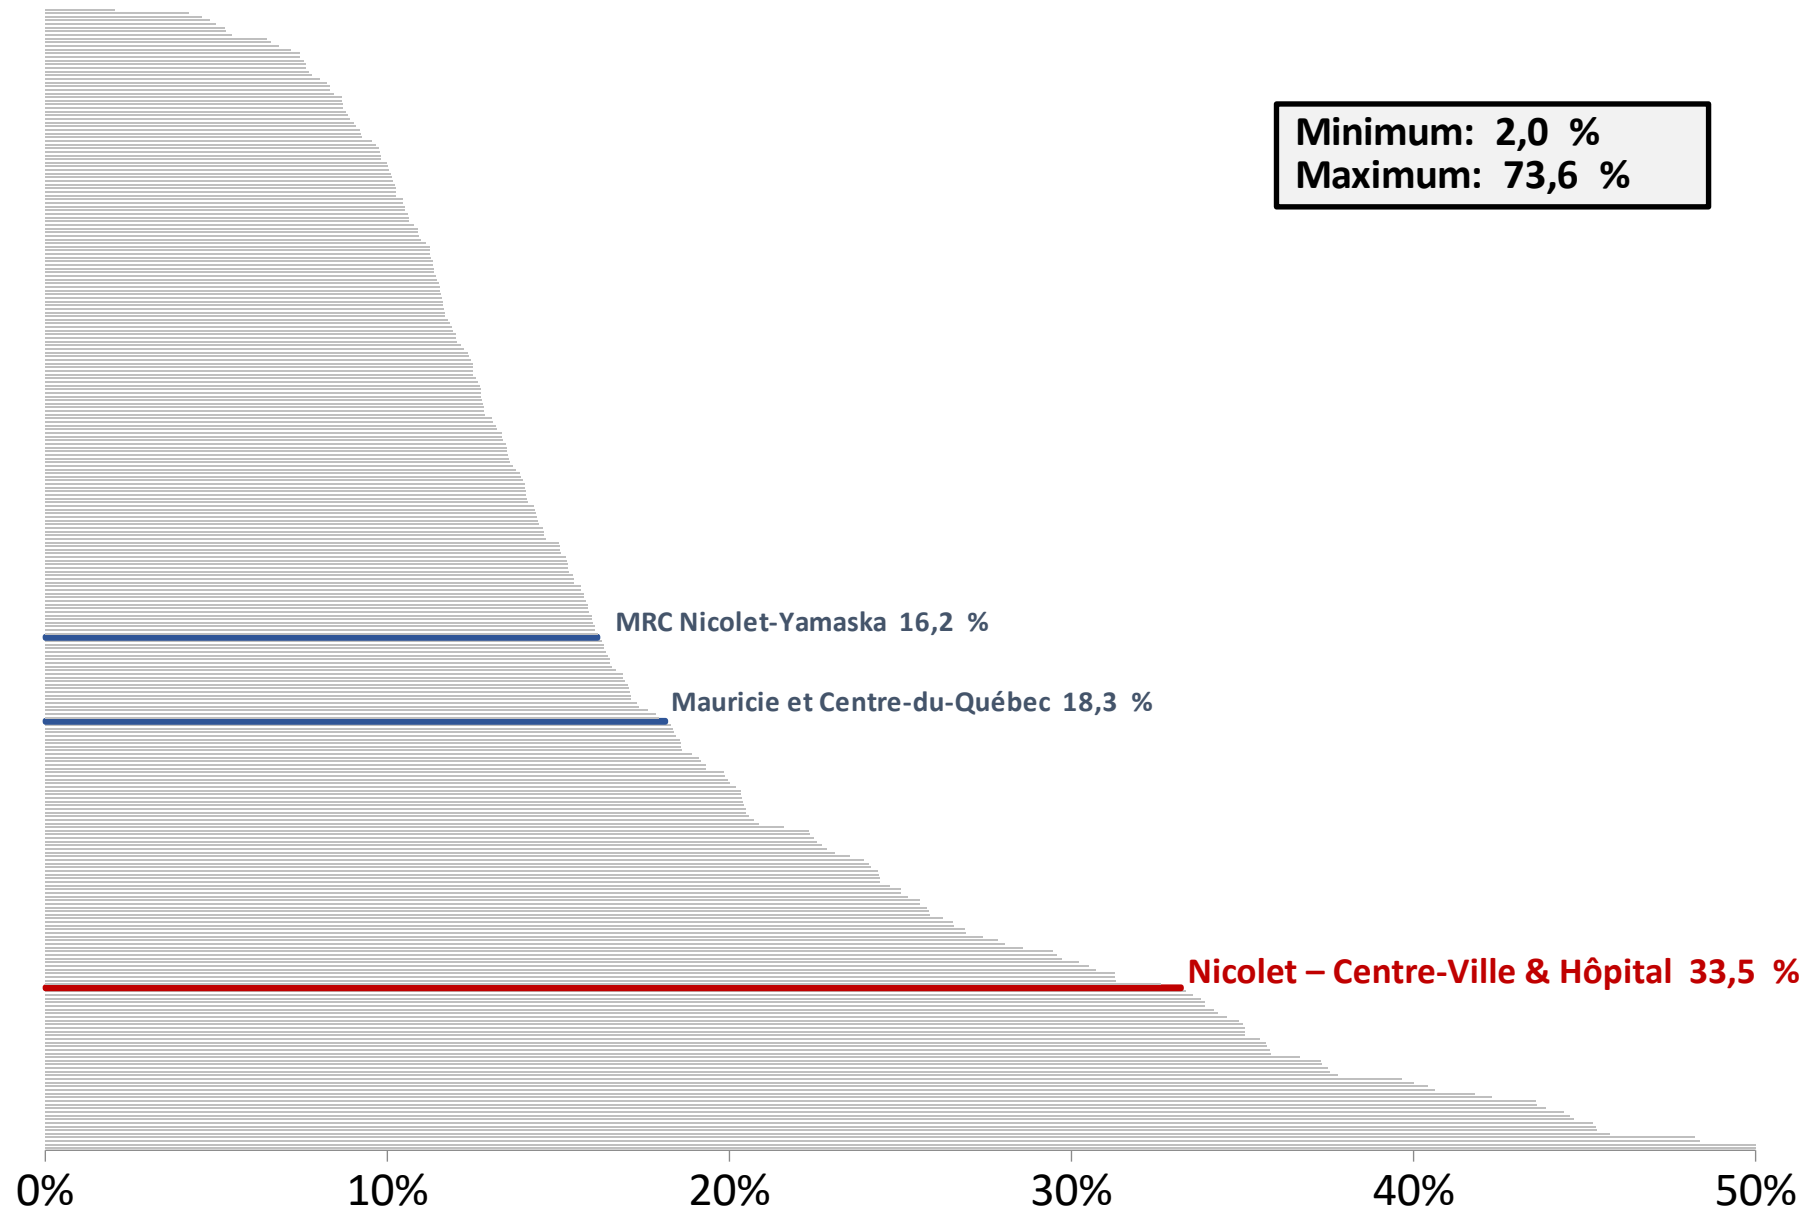

Pourcentage de personnes vivant seules selon les communautés de la Mauricie et du Centre-du-Québec

Pourcentage familles monoparentales (avec enfants de moins de 18 ans) selon les communautés de la Mauricie et du Centre-du-Québec

Taux d'emploi chez les 25 à 54 ans selon les communautés de la Mauricie et du Centre-du-Québec

Minimum: 42,4 %
Maximum: 98,2 %

Revenu moyen des personnes de 25 ans et plus selon les communautés de la Mauricie et du Centre-du-Québec