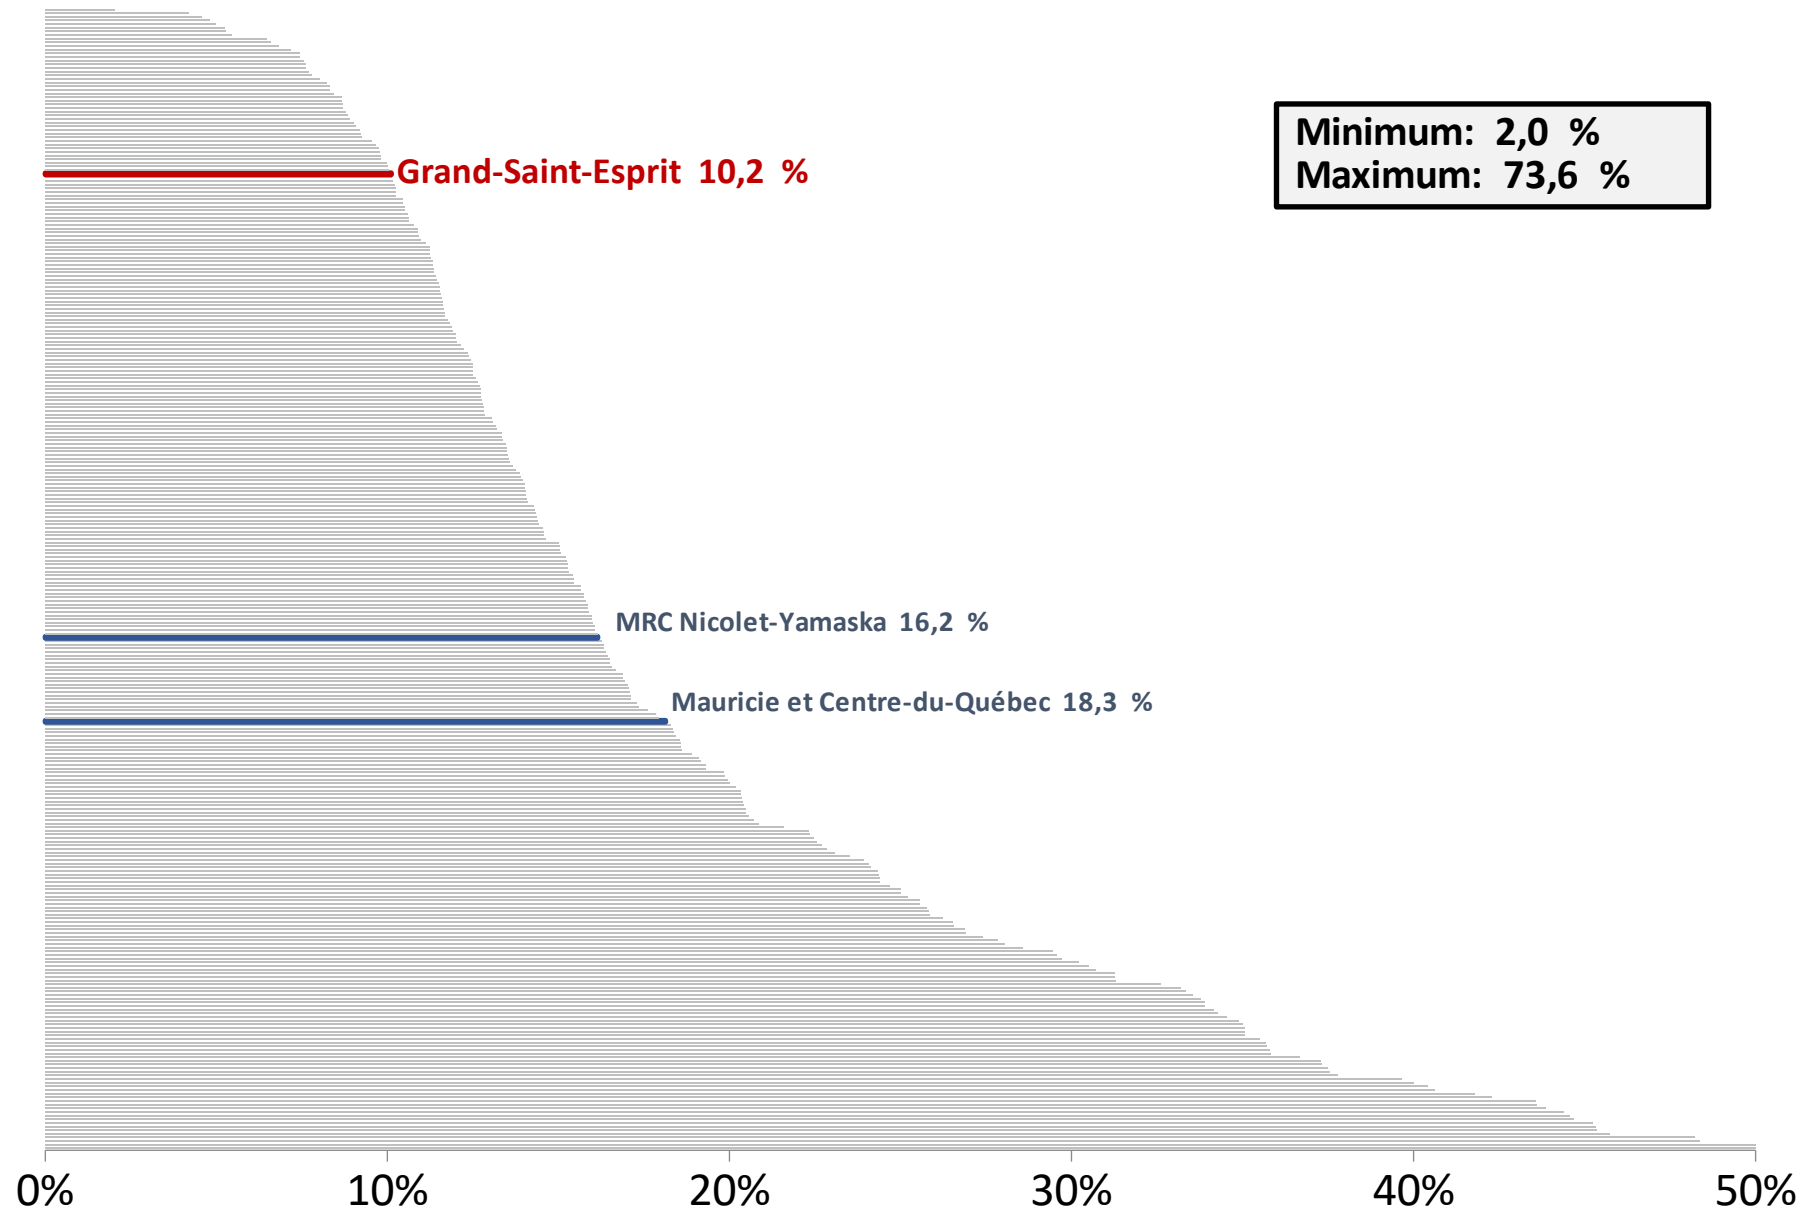

Pourcentage de personnes vivant seules selon les communautés de la Mauricie et du Centre-du-Québec

Pourcentage familles monoparentales (avec enfants de moins de 18 ans) selon les communautés de la Mauricie et du Centre-du-Québec

Taux d'emploi chez les 25 à 54 ans selon les communautés de la Mauricie et du Centre-du-Québec

Revenu moyen des personnes de 25 ans et plus selon les communautés de la Mauricie et du Centre-du-Québec

Source: Statistique Canada; Recensement 2021