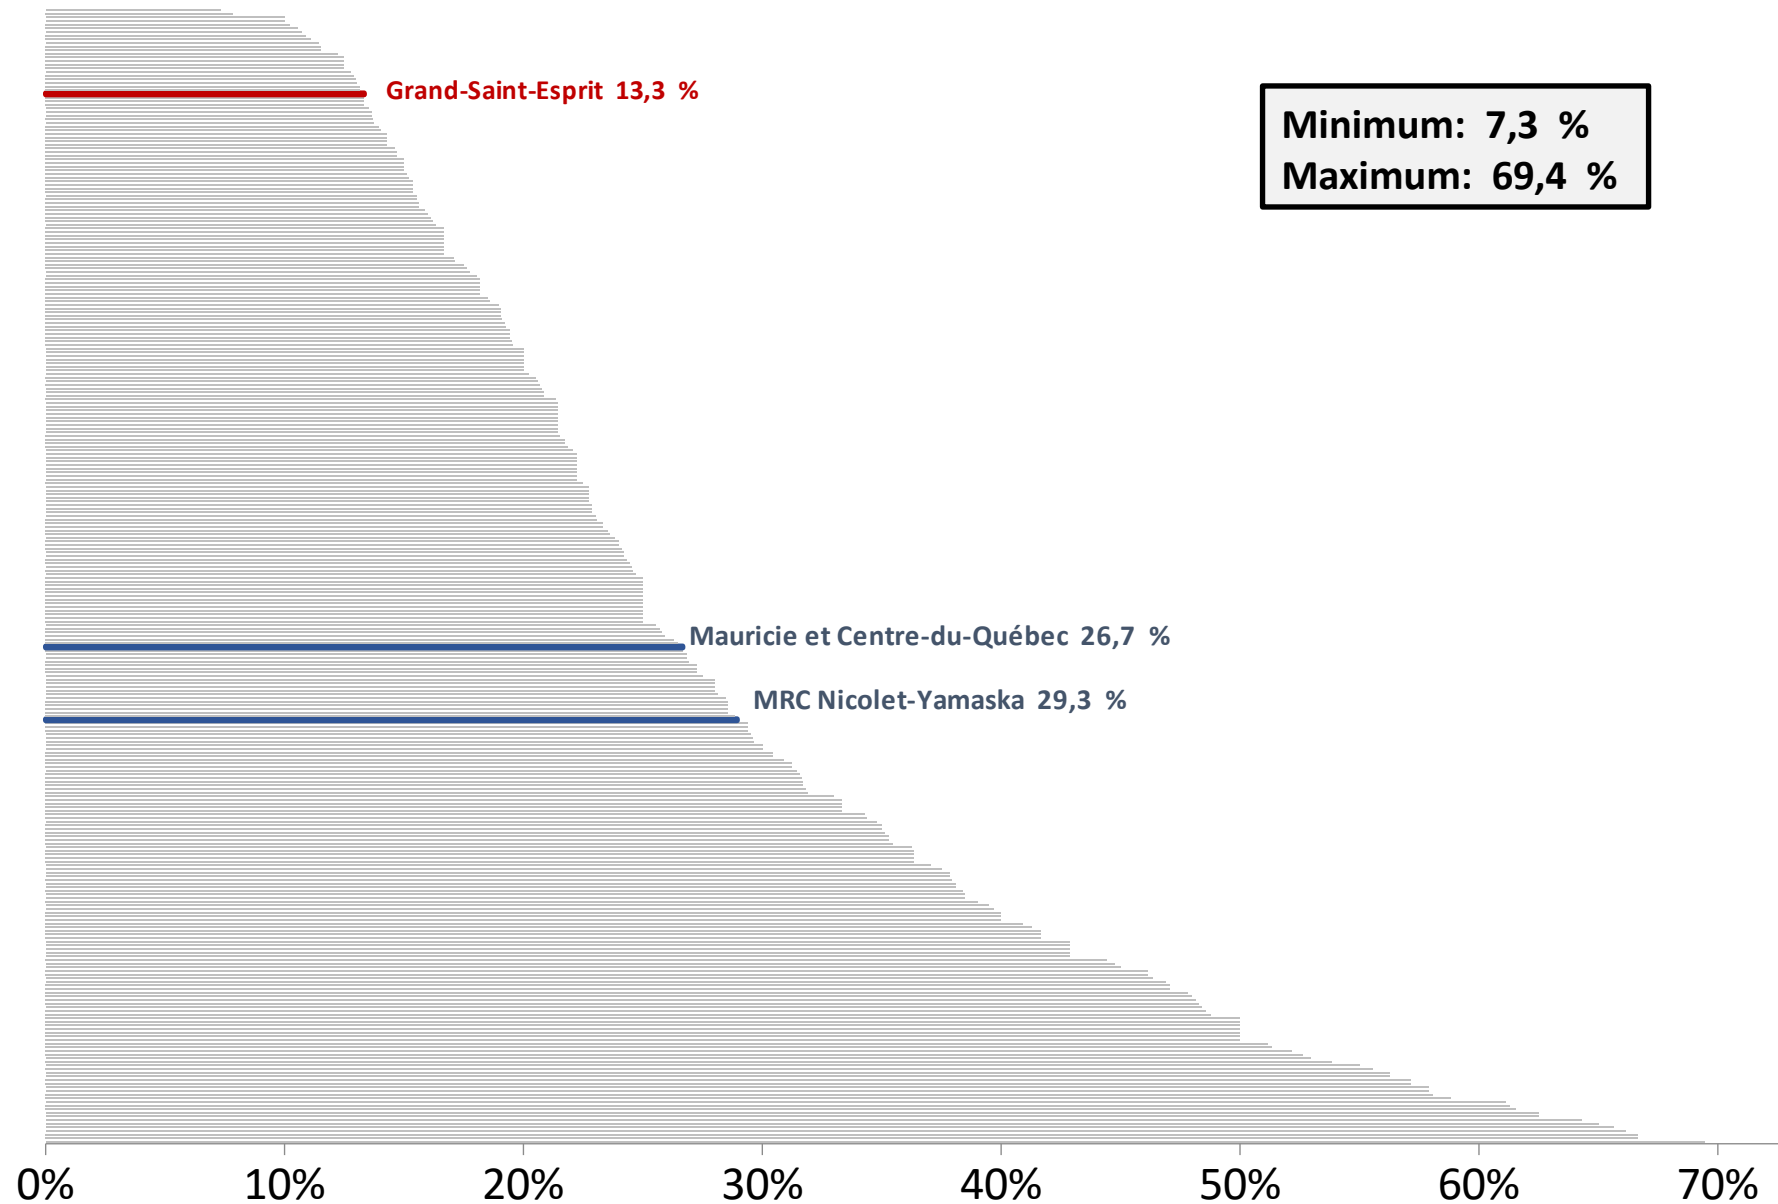

Pourcentage de personnes vivant seules selon les communautés de la Mauricie et du Centre-du-Québec

Pourcentage familles monoparentales (avec enfants de moins de 18 ans) selon les communautés de la Mauricie et du Centre-du-Québec

Taux d'emploi chez les 25 à 54 ans selon les communautés de la Mauricie et du Centre-du-Québec

Revenu moyen des personnes de 25 ans et plus selon les communautés de la Mauricie et du Centre-du-Québec

Source: Statistique Canada; Recensement 2021