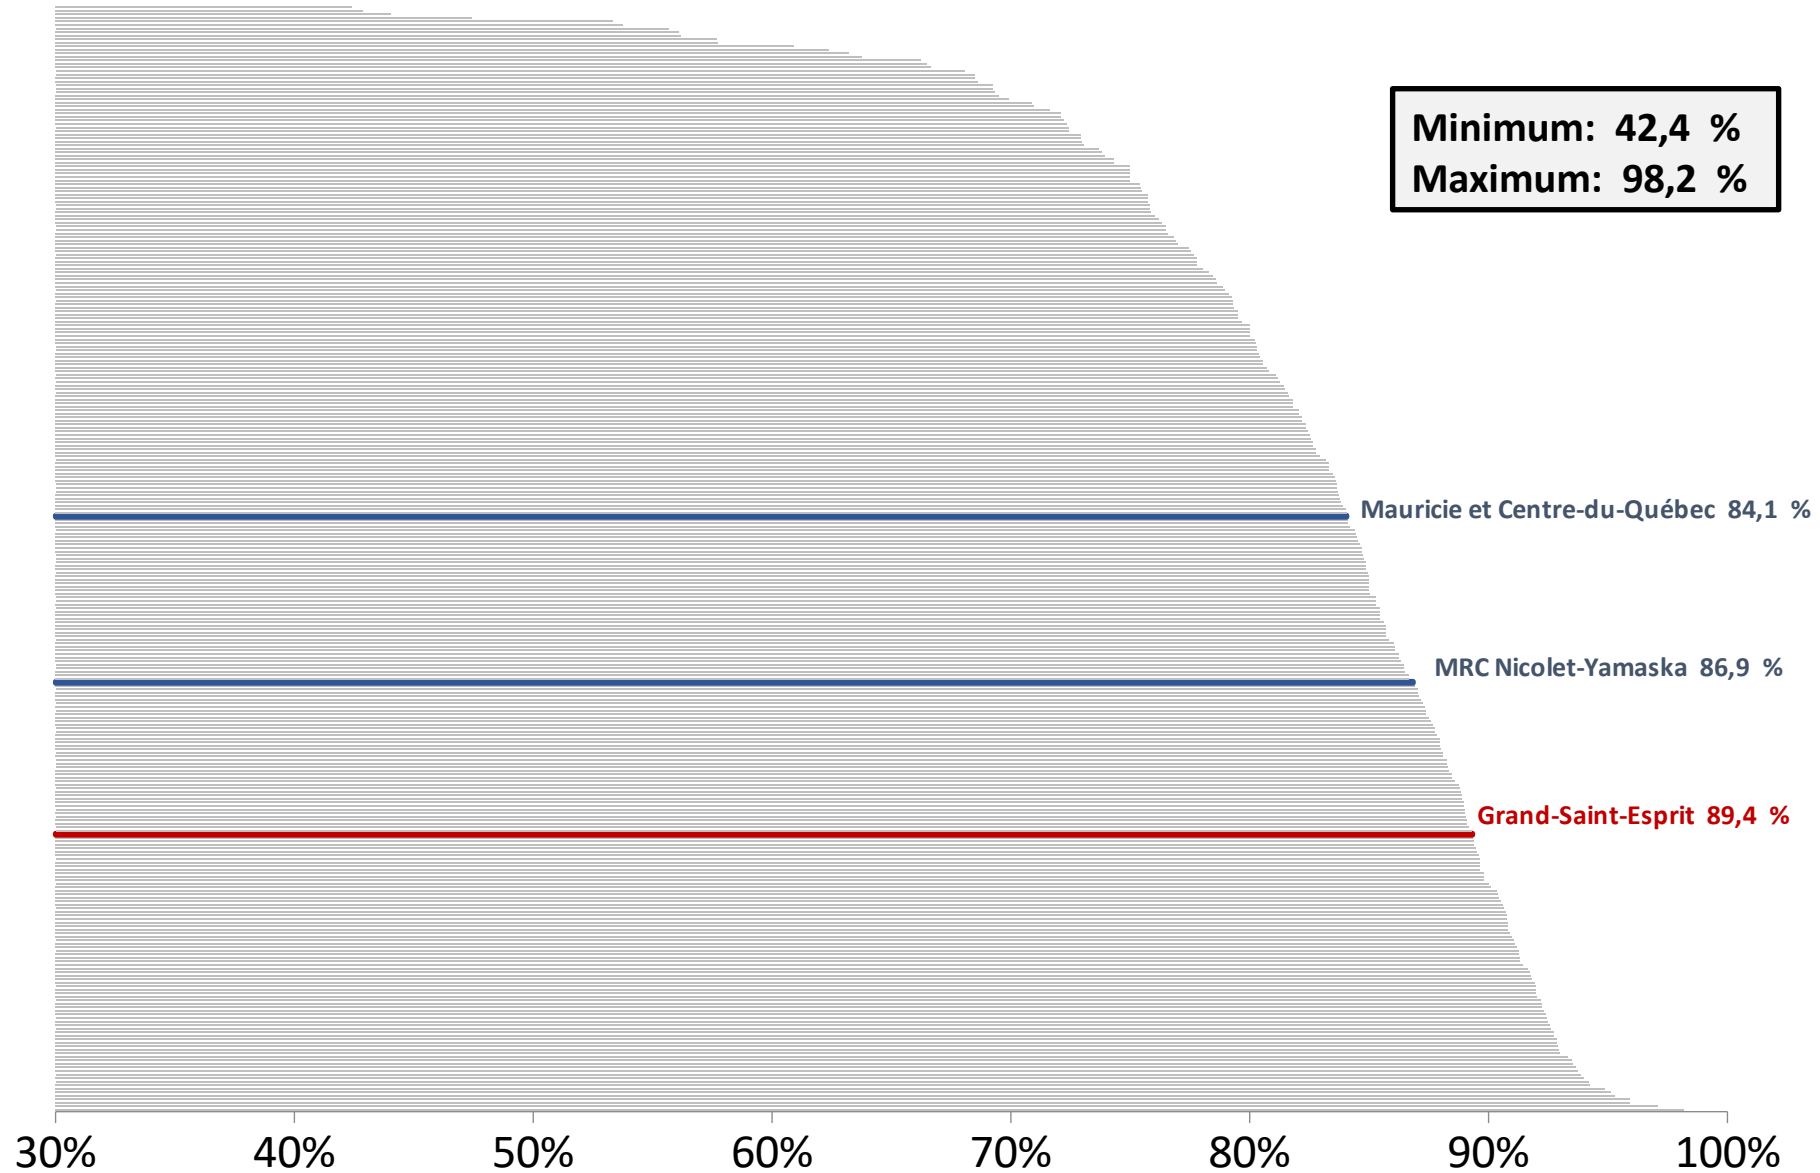

Pourcentage de personnes vivant seules selon les communautés de la Mauricie et du Centre-du-Québec

Pourcentage familles monoparentales (avec enfants de moins de 18 ans) selon les communautés de la Mauricie et du Centre-du-Québec

Taux d'emploi chez les 25 à 54 ans selon les communautés de la Mauricie et du Centre-du-Québec

Revenu moyen des personnes de 25 ans et plus selon les communautés de la Mauricie et du Centre-du-Québec

Source: Statistique Canada; Recensement 2021