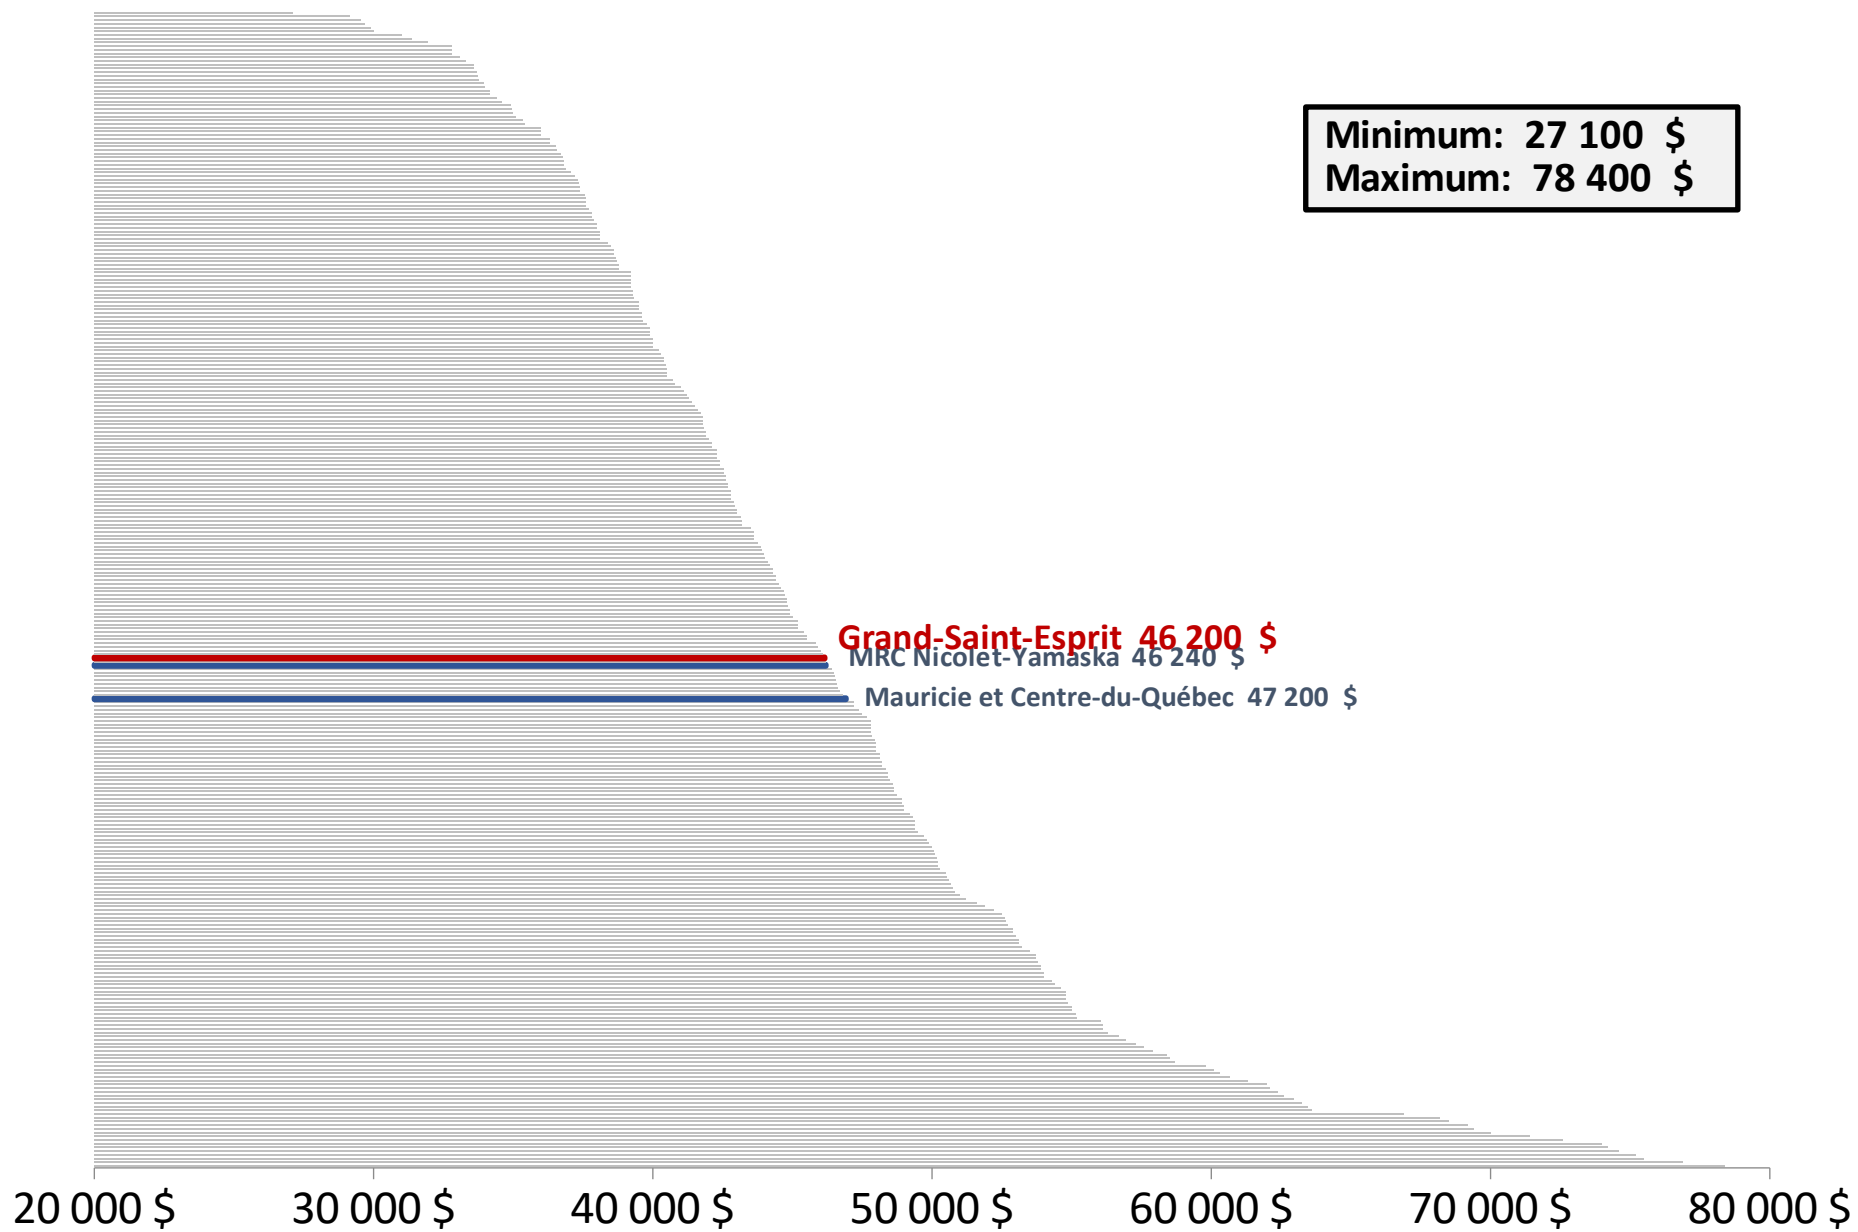

Pourcentage de personnes vivant seules selon les communautés de la Mauricie et du Centre-du-Québec

Pourcentage familles monoparentales (avec enfants de moins de 18 ans) selon les communautés de la Mauricie et du Centre-du-Québec

Taux d'emploi chez les 25 à 54 ans selon les communautés de la Mauricie et du Centre-du-Québec

Revenu moyen des personnes de 25 ans et plus selon les communautés de la Mauricie et du Centre-du-Québec

Source: Statistique Canada; Recensement 2021