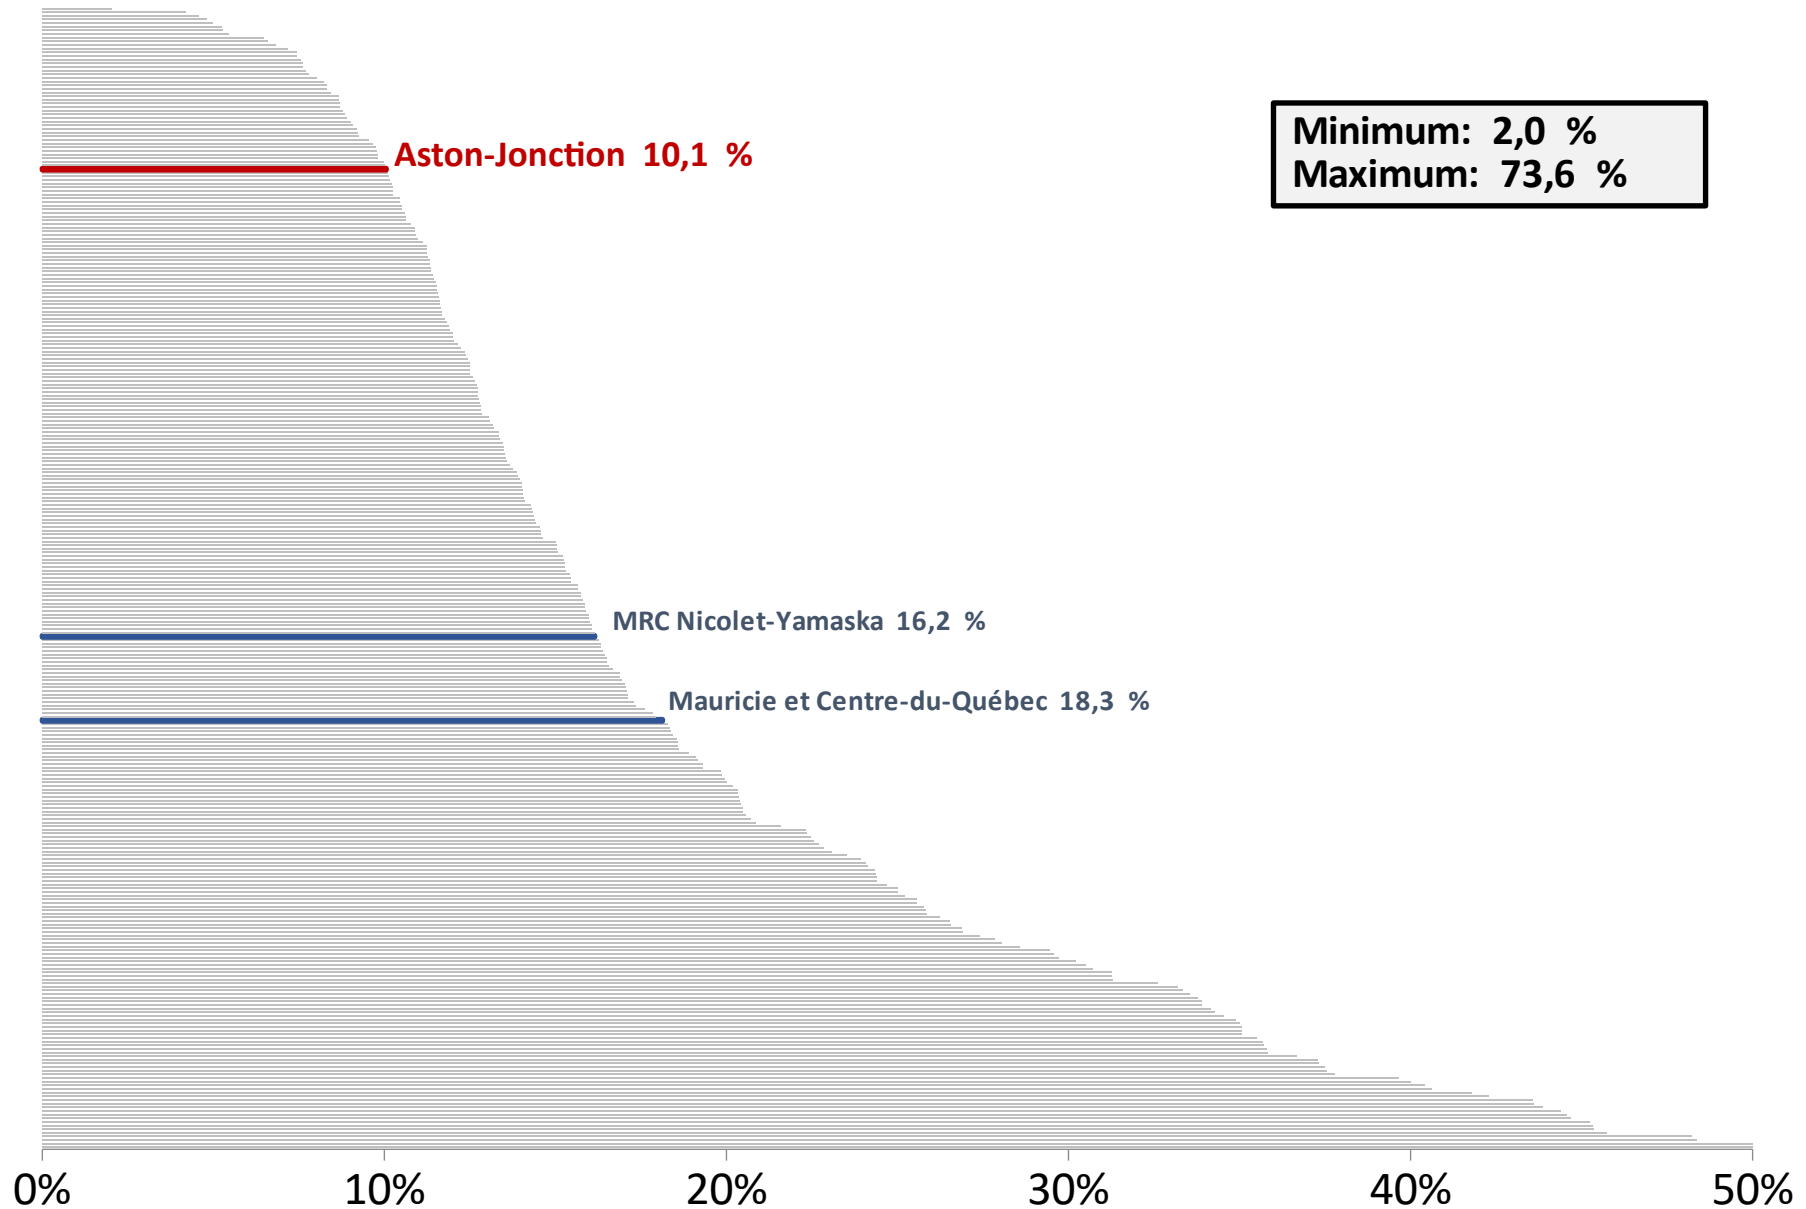

# Pourcentage de personnes vivant seules selon les communautés de la Mauricie et du Centre-du-Québec

# Pourcentage familles monoparentales (avec enfants de moins de 18 ans) selon les communautés de la Mauricie et du Centre-du-Québec

# Taux d'emploi chez les 25 à 54 ans selon les communautés de la Mauricie et du Centre-du-Québec