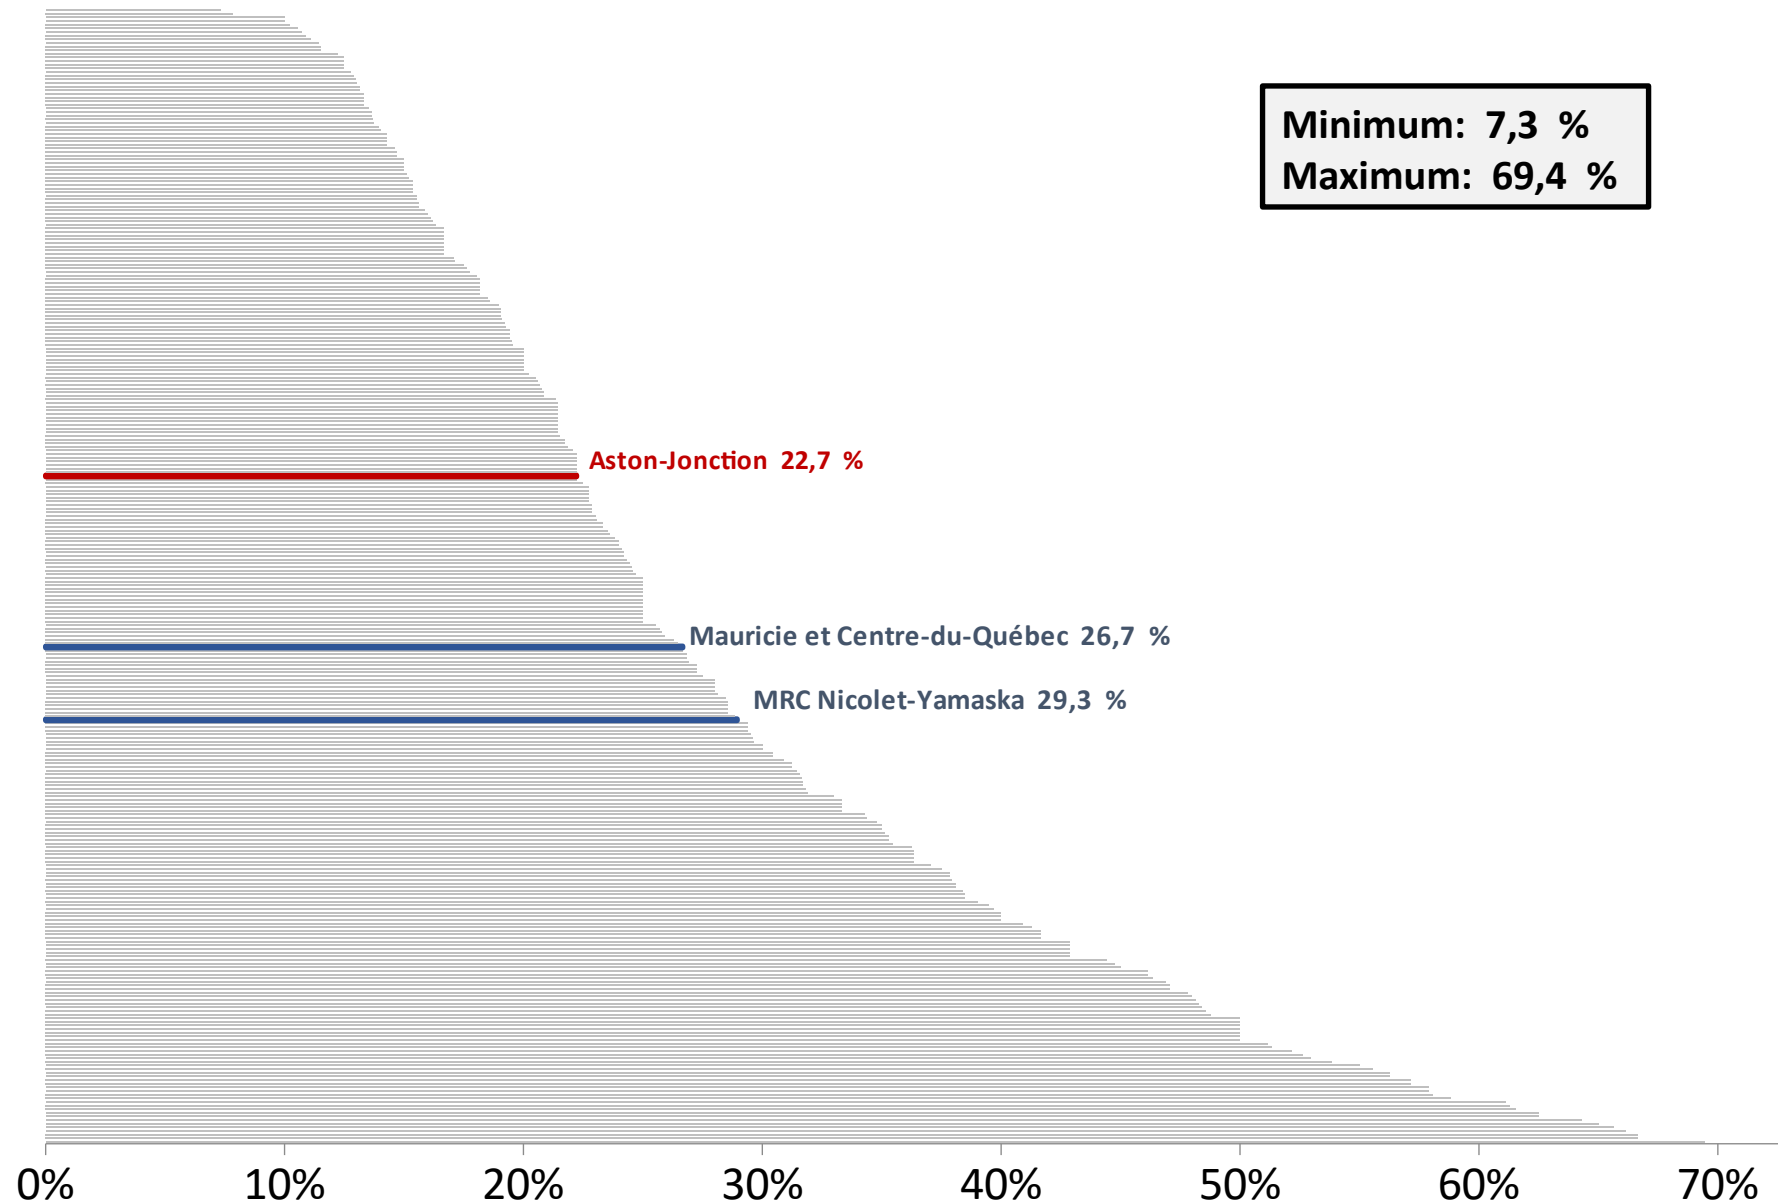

# Pourcentage de personnes vivant seules selon les communautés de la Mauricie et du Centre-du-Québec

# Pourcentage familles monoparentales (avec enfants de moins de 18 ans) selon les communautés de la Mauricie et du Centre-du-Québec

# Taux d'emploi chez les 25 à 54 ans selon les communautés de la Mauricie et du Centre-du-Québec