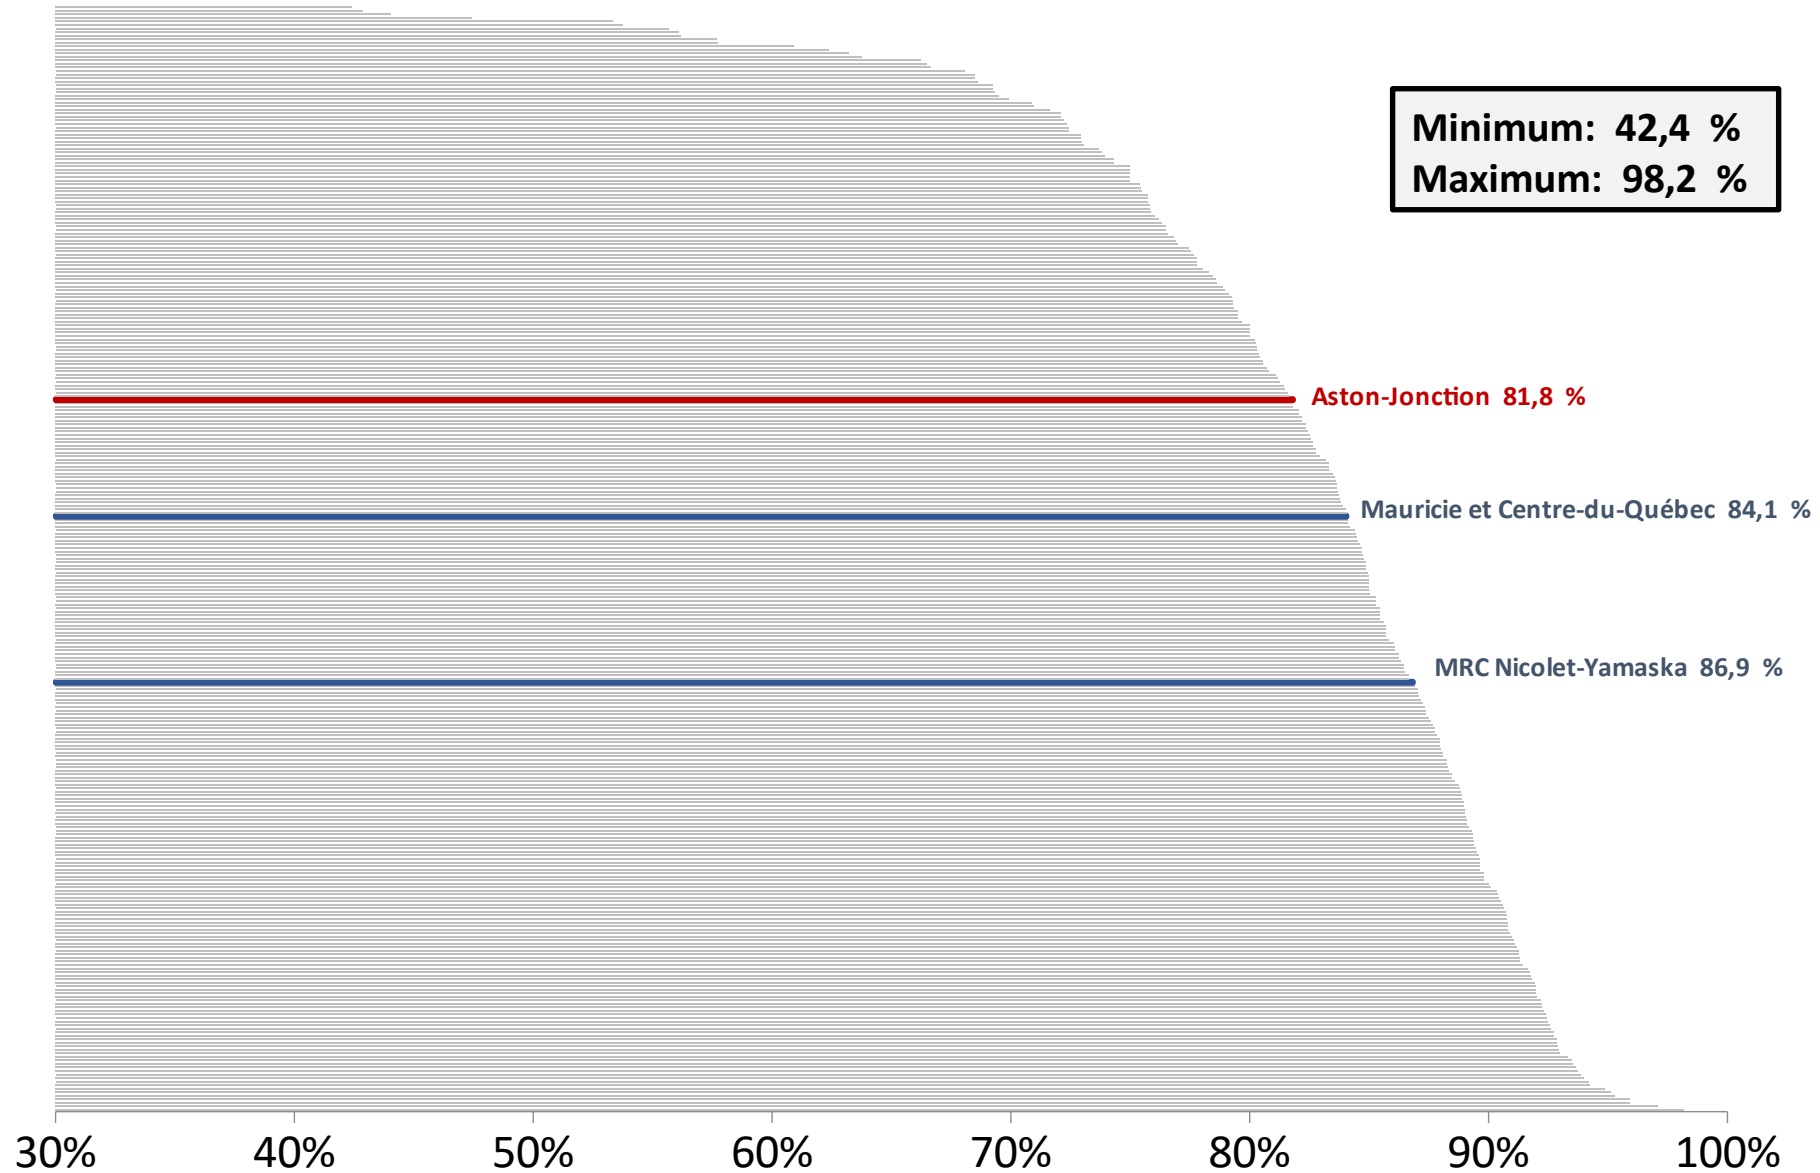

# Pourcentage de personnes vivant seules selon les communautés de la Mauricie et du Centre-du-Québec

# Pourcentage familles monoparentales (avec enfants de moins de 18 ans) selon les communautés de la Mauricie et du Centre-du-Québec

# Taux d'emploi chez les 25 à 54 ans selon les communautés de la Mauricie et du Centre-du-Québec